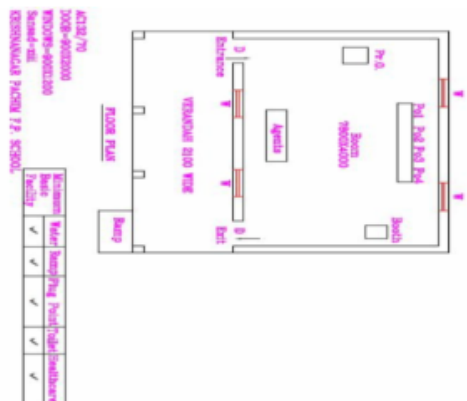

নির্বাচক নিবন্ধন আধিকারিকের স্বাক্ষর

Nazri Naksha

Google Map View

Polling Station Building Front View

Polling Station Front View

Cad View

Key MAP View

1 নাম : টুম্পা জানা স্বামীর নাম: স্বপন কুমার জানা বাড়ির নং : এন0000 বয়স : 29 লিঙ্গ : মহিলা	ZIS2064665 ফটো উপলব্ধ	2 নাম : দেবশ্রী দলপতি কারক স্বামীর নাম: স্বপন কুমার কারক বাড়ির নং : n0162 বয়স : 33 লিঙ্গ : মহিলা	ZIS1678903 ফটো উপলব্ধ	3 নাম : সেক আসমত আলি পিতার নাম: সেক আমিরুল ইসলাম বাড়ির নং : এন00126 বয়স : 22 লিঙ্গ : পুরুষ	ZIS2509289 ফটো উপলব্ধ
4 নাম : সেখ রমজান আলি পিতার নাম: সেখ সামসুল আলম বাড়ির নং : n 097 বয়স : 27 লিঙ্গ : পুরুষ	ZIS2064111 ফটো উপলব্ধ	5 নাম : হাবিবা বিবি স্বামীর নাম: সামাদ সা বাড়ির নং : n0157 বয়স : 34 লিঙ্গ : মহিলা	ZIS1984418 ফটো উপলব্ধ	6 নাম : সম্পা (খাঁড়া)দাস পিতার নাম: শান্তনু দাস বাড়ির নং : n0156 বয়স : 33 লিঙ্গ : মহিলা	ZIS1504299 ফটো উপলব্ধ
7 নাম : কবিতা ওঝা স্বামীর নাম: সুধীর কুমার ওঝা বাড়ির নং : n0117 বয়স : 43 লিঙ্গ : মহিলা	ZIS1505734 ফটো উপলব্ধ	8 নাম : সুধীর কুমার ওঝা পিতার নাম: অজিত ওঝা বাড়ির নং : n0117 বয়স : 52 লিঙ্গ : পুরুষ	ZIS2805810 ফটো উপলব্ধ	9 নাম : মিতারানী কর স্বামীর নাম: সঞ্জয় কুমার কর বাড়ির নং : n0116 বয়স : 40 লিঙ্গ : মহিলা	HFH2503993 ফটো উপলব্ধ
10 নাম : বন্দনা কর স্বামীর নাম: বাসুদেব কর বাড়ির নং : n0030 বয়স : 40 লিঙ্গ : মহিলা	HFH2314581 ফটো উপলব্ধ	11 নাম : বাসুদেব কর পিতার নাম: কালিপদ কর বাড়ির নং : n0030 বয়স : 44 লিঙ্গ : পুরুষ	HFH2313690 ফটো উপলব্ধ	12 নাম : আরতীরানী কর স্বামীর নাম: শুকদেব কর বাড়ির নং : n0030 বয়স : 43 লিঙ্গ : মহিলা	HFH2313682 ফটো উপলব্ধ
13 নাম : শুকদেব কর পিতার নাম: কালিপদ কর বাড়ির নং : n0030 বয়স : 52 লিঙ্গ : পুরুষ	ZIS2782621 ফটো উপলব্ধ	14 নাম : অঞ্জলীরানী কর স্বামীর নাম: গান্ধী কর বাড়ির নং : n0030 বয়স : 49 লিঙ্গ : মহিলা	HFH1436708 ফটো উপলব্ধ	15 নাম : গান্ধী কর পিতার নাম: কালিপদ কর বাড়ির নং : n0030 বয়স : 54 লিঙ্গ : পুরুষ	ZIS2777613 ফটো উপলব্ধ
16 নাম : সুদীপ কর পিতার নাম: গান্ধী কর বাড়ির নং : n0030 বয়স : 28 লিঙ্গ : পুরুষ	ZIS1891480 ফটো উপলব্ধ	17 নাম : দেবাশিষ কর পিতার নাম: শুকদেব কর বাড়ির নং : এন0030 বয়স : 22 লিঙ্গ : পুরুষ	ZIS2464337 ফটো উপলব্ধ	18 নাম : দেবরাজ কর পিতার নাম: শুকদেব কর বাড়ির নং : এন0030 বয়স : 20 লিঙ্গ : পুরুষ	ZIS2650992 ফটো উপলব্ধ
19 নাম : লতীকা কর(মণ্ডল) স্বামীর নাম: সঞ্জীব কর বাড়ির নং : n0144 বয়স : 35 লিঙ্গ : মহিলা	ZIS1206507 ফটো উপলব্ধ	20 নাম : শুকদেব কামিলা পিতার নাম: গুরুপদ কামিলা বাড়ির নং : n0122 বয়স : 31 লিঙ্গ : পুরুষ	ZIS1739358 ফটো উপলব্ধ	21 নাম : প্রতিমারানী কামিলা কামিলা স্বামীর নাম: গুরুপদ কামিলা কামিলা বাড়ির নং : n0122 বয়স : 51 লিঙ্গ : মহিলা	ZIS2177954 ফটো উপলব্ধ
22 নাম : গুরুপদ কামিলা কামিলা পিতার নাম: বনবিহারী কামিলা কামিলা বাড়ির নং : n0122 বয়স : 54 লিঙ্গ : পুরুষ	ZIS2177962 ফটো উপলব্ধ	23 নাম : সোনালী দাস স্বামীর নাম: বসুদেব দাস বাড়ির নং : এন000 বয়স : 40 লিঙ্গ : মহিলা	ZIS1206846 ফটো উপলব্ধ	24 নাম : আরতিরানী কামিলা স্বামীর নাম: বিনোদ কামিলা বাড়ির নং : n0120 বয়স : 61 লিঙ্গ : মহিলা	ZIS2790665 ফটো উপলব্ধ
25 নাম : জয়দেব কামিলা পিতার নাম: বিনোদবিহারী কামিলা বাড়ির নং : n0118 বয়স : 31 লিঙ্গ : পুরুষ	ZIS1636794 ফটো উপলব্ধ	26 নাম : বাসুদেব কামিলা পিতার নাম: বিনোদবিহারী কামিলা বাড়ির নং : n0118 বয়স : 33 লিঙ্গ : পুরুষ	ZIS1636802 ফটো উপলব্ধ	27 নাম : প্রতিমা কামিলা স্বামীর নাম: বিষ্ণুপদ কামিলা বাড়ির নং : n0118 বয়স : 42 লিঙ্গ : মহিলা	HFH2314383 ফটো উপলব্ধ
28 নাম : টুম্পা কামিলা স্বামীর নাম: শুকদেব কামিলা বাড়ির নং : n0118 বয়স : 33 লিঙ্গ : মহিলা	ZIS1307263 ফটো উপলব্ধ	29 নাম : শুকদেব কামিলা পিতার নাম: বিনোদ বিহারী কামিলা বাড়ির নং : n0118 বয়স : 39 লিঙ্গ : পুরুষ	HFH2674034 ফটো উপলব্ধ	30 নাম : বিনোদ বিহারী কামিলা পিতার নাম: বিভূতি কামিলা বাড়ির নং : n0118 বয়স : 78 লিঙ্গ : পুরুষ	ZIS2790632 ফটো উপলব্ধ