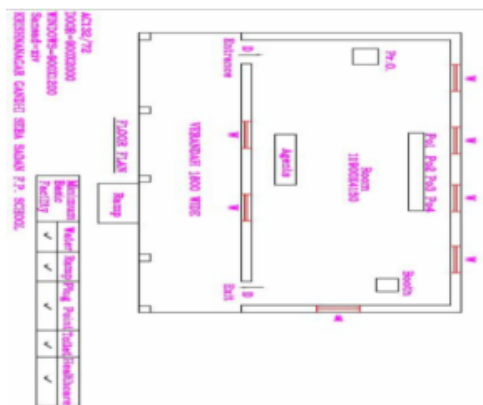

নির্বাচক নিবন্ধন আধিকারিকের স্বাক্ষর

Nazri Naksha

Google Map View

Polling Station Building Front View

Polling Station Front View

Cad View

Key MAP View

1 নাম : প্রিয়াঙ্কা মাইতি মন্ডল স্বামীর নাম: শান্তনু মন্ডল বাড়ির নং : n0257 বয়স : 31 লিঙ্গ : মহিলা	ZIS1488105 ফটো উপলব্ধ	2 নাম : তনুশ্রী মন্ডল মুনিয়ান স্বামীর নাম: শংকর মন্ডল বাড়ির নং : n0266 বয়স : 41 লিঙ্গ : মহিলা	ZIS2024511 ফটো উপলব্ধ	3 নাম : দীপস্বীতা দাস পিতার নাম: বলাই দাস বাড়ির নং : n0267 বয়স : 26 লিঙ্গ : মহিলা	ZIS2024537 ফটো উপলব্ধ
4 নাম : সৃজিত মণ্ডল পিতার নাম: শম্ভু মণ্ডল বাড়ির নং : n0102 বয়স : 28 লিঙ্গ : পুরুষ	ZIS1826791 ফটো উপলব্ধ	5 নাম : সুমিত্রা মণ্ডল স্বামীর নাম: শম্ভু মণ্ডল বাড়ির নং : n0102 বয়স : 46 লিঙ্গ : মহিলা	HFH1439041 ফটো উপলব্ধ	6 নাম : শম্ভু মন্ডল পিতার নাম: অমল্য মন্ডল বাড়ির নং : n0102 বয়স : 52 লিঙ্গ : পুরুষ	HFH2315414 ফটো উপলব্ধ
7 নাম : বন্দনা (করন) হাজরা স্বামীর নাম: প্রশান্ত হাজরা বাড়ির নং : n0249 বয়স : 31 লিঙ্গ : মহিলা	ZIS1516343 ফটো উপলব্ধ	8 নাম : নিবেদিতা (প্রাণ) দাস স্বামীর নাম: সিদ্ধেশ্বর দাস বাড়ির নং : n0245 বয়স : 37 লিঙ্গ : মহিলা	ZIS1364710 ফটো উপলব্ধ	9 নাম : শ্যামলী (বেবা)মাইতি স্বামীর নাম: রনজিৎ মাইতি বাড়ির নং : n0239 বয়স : 39 লিঙ্গ : মহিলা	ZIS1206861 ফটো উপলব্ধ
10 নাম : কাঞ্চন (মাইতি) দে স্বামীর নাম: শুভঙ্কর দে বাড়ির নং : n0246 বয়স : 36 লিঙ্গ : মহিলা	ZIS1400845 ফটো উপলব্ধ	11 নাম : বর্না (মাইতি) মণ্ডল স্বামীর নাম: শিশির মণ্ডল বাড়ির নং : n0244 বয়স : 42 লিঙ্গ : মহিলা	ZIS1506799 ফটো উপলব্ধ	12 নাম : শুভদীপ ওবা পিতার নাম: গুরুপদ ওবা বাড়ির নং : n0063 বয়স : 28 লিঙ্গ : পুরুষ	ZIS1826825 ফটো উপলব্ধ
13 নাম : প্রিয়াঙ্কা ওবা স্বামীর নাম: পঞ্চানন ওবা বাড়ির নং : এন0062 বয়স : 23 লিঙ্গ : মহিলা	ZIS2424166 ফটো উপলব্ধ	14 নাম : জ্যোৎস্না ওবা স্বামীর নাম: নিরঞ্জন ওবা বাড়ির নং : n0062 বয়স : 53 লিঙ্গ : মহিলা	ZIS2708089 ফটো উপলব্ধ	15 নাম : পঞ্চানন ওবা পিতার নাম: নিরঞ্জন ওবা বাড়ির নং : n0062 বয়স : 34 লিঙ্গ : পুরুষ	ZIS1395243 ফটো উপলব্ধ
16 নাম : মনোরঞ্জন ওবা পিতার নাম: চিত্তামনি ওবা বাড়ির নং : n0063 বয়স : 76 লিঙ্গ : পুরুষ	ZIS2728509 ফটো উপলব্ধ	17 নাম : গুরুপদ ওবা পিতার নাম: মনোরঞ্জন ওবা বাড়ির নং : n0063 বয়স : 48 লিঙ্গ : পুরুষ	HFH1439140 ফটো উপলব্ধ	18 নাম : মালতী ওবা স্বামীর নাম: গুরুপদ ওবা বাড়ির নং : n0063 বয়স : 46 লিঙ্গ : মহিলা	HFH1439132 ফটো উপলব্ধ
19 নাম : পোকুল ওবা পিতার নাম: মনোরঞ্জন ওবা বাড়ির নং : n0063 বয়স : 40 লিঙ্গ : পুরুষ	HFH2504231 ফটো উপলব্ধ	20 নাম : পার্বতী ওবা স্বামীর নাম: পোকুল ওবা বাড়ির নং : n0063 বয়স : 35 লিঙ্গ : মহিলা	ZIS1132257 ফটো উপলব্ধ	21 নাম : মণি গুচ্ছাইৎ স্বামীর নাম: শঙ্কর গুচ্ছাইৎ বাড়ির নং : n0235 বয়স : 40 লিঙ্গ : মহিলা	HFH2287266 ফটো উপলব্ধ
22 নাম : জ্যোৎস্না গুচ্ছাইৎ স্বামীর নাম: অমল গুচ্ছাইৎ বাড়ির নং : n0037 বয়স : 33 লিঙ্গ : মহিলা	ZIS1395391 ফটো উপলব্ধ	23 নাম : রাজ কুমার দাস পিতার নাম: অনাথ দাস বাড়ির নং : n0035 বয়স : 32 লিঙ্গ : পুরুষ	ZIS1739994 ফটো উপলব্ধ	24 নাম : অর্চনা গুচ্ছাইৎ স্বামীর নাম: রবিকান্ত গুচ্ছাইৎ বাড়ির নং : n0035 বয়স : 38 লিঙ্গ : মহিলা	ZIS1132349 ফটো উপলব্ধ
25 নাম : মিঠু করণ গুচ্ছাইৎ স্বামীর নাম: শিবপ্রসাদ গুচ্ছাইৎ বাড়ির নং : n0035 বয়স : 34 লিঙ্গ : মহিলা	ZIS1213230 ফটো উপলব্ধ	26 নাম : শিবপ্রসাদ গুচ্ছাইৎ পিতার নাম: সুশীল গুচ্ছাইৎ বাড়ির নং : n0035 বয়স : 37 লিঙ্গ : পুরুষ	HFH2610954 ফটো উপলব্ধ	27 নাম : কিশোরী গুচ্ছাইৎ স্বামীর নাম: সুশীল গুচ্ছাইৎ বাড়ির নং : n0035 বয়স : 63 লিঙ্গ : মহিলা	ZIS2146462 ফটো উপলব্ধ
28 নাম : রজনী গুচ্ছাইৎ পিতার নাম: সুবোধ গুচ্ছাইৎ বাড়ির নং : n0035 বয়স : 55 লিঙ্গ : পুরুষ	HFH1437532 ফটো উপলব্ধ	29 নাম : কুমোদিনী গুচ্ছাইৎ স্বামীর নাম: সুবোধ গুচ্ছাইৎ বাড়ির নং : n0035 বয়স : 76 লিঙ্গ : মহিলা	ZIS2707339 ফটো উপলব্ধ	30 নাম : দীপালি মাইতি গুচ্ছাইৎ স্বামীর নাম: শুভঙ্কর গুচ্ছাইৎ বাড়ির নং : n0029 বয়স : 29 লিঙ্গ : মহিলা	ZIS1740075 ফটো উপলব্ধ