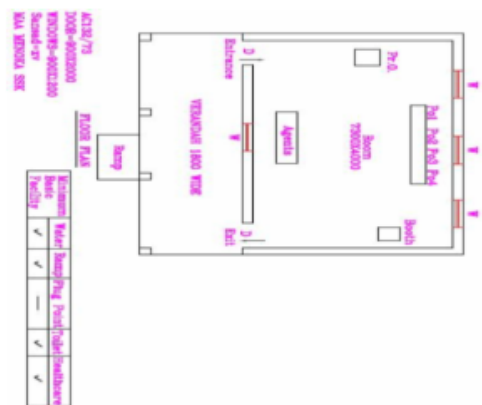

নির্বাচক নিবন্ধন আধিকারিকের স্বাক্ষর

Nazri Naksha

Google Map View

Polling Station Building Front View

Polling Station Front View

Cad View

Key MAP View

1 নাম : মহঃ আমিনুল ইসলাম পিতার নাম: সেখ হরমুজ আলি বাড়ির নং : n0154 বয়স : 38 লিঙ্গ : পুরুষ	HFH2552792 ফটো উপলব্ধ	2 নাম : সেক হরমুজ আলি পিতার নাম: সেখ জামসেদ আলী বাড়ির নং : n0154 বয়স : 66 লিঙ্গ : পুরুষ	HFH1436468 ফটো উপলব্ধ	3 নাম : খাইরুয়েসা বিবি স্বামীর নাম: শেখ নাজরুল ইসলাম বাড়ির নং : n0154 বয়স : 36 লিঙ্গ : মহিলা	ZIS1507052 ফটো উপলব্ধ
4 নাম : মোহন দেবনাথ পিতার নাম: নিখিল দেবনাথ বাড়ির নং : n 00134 বয়স : 28 লিঙ্গ : পুরুষ	ZIS2066660 ফটো উপলব্ধ	5 নাম : বাসুদেব সাউ পিতার নাম: ভোলানাথ সাউ বাড়ির নং : n 0000 বয়স : 25 লিঙ্গ : পুরুষ	ZIS2066827 ফটো উপলব্ধ	6 নাম : শেখ নাজরুল ইসলাম পিতার নাম: জামসেদ আলী বাড়ির নং : n0154 বয়স : 42 লিঙ্গ : পুরুষ	HFH2010403 ফটো উপলব্ধ
7 নাম : মিঠু প্রধান দাস স্বামীর নাম: অমল দাস বাড়ির নং : এন0000 বয়স : 27 লিঙ্গ : মহিলা	ZIS2067171 ফটো উপলব্ধ	8 নাম : শেফালী পড়্যা দাস স্বামীর নাম: নরু গোপাল দাস বাড়ির নং : এন0000 বয়স : 32 লিঙ্গ : মহিলা	ZIS2067197 ফটো উপলব্ধ	9 নাম : অনিতা দাস নায়ক স্বামীর নাম: সুরত দাস বাড়ির নং : n0202 বয়স : 27 লিঙ্গ : মহিলা	ZIS1936665 ফটো উপলব্ধ
10 নাম : সুরত বেরা পিতার নাম: সত্যরঞ্জন বেরা বাড়ির নং : n 0161 বয়স : 25 লিঙ্গ : পুরুষ	ZIS2066694 ফটো উপলব্ধ	11 নাম : মানোয়ারা বিবি স্বামীর নাম: ম.ডি আমিনুল ইসলাম বাড়ির নং : n0154 বয়স : 36 লিঙ্গ : মহিলা	ZIS1395730 ফটো উপলব্ধ	12 নাম : আনোয়ারা বিবি স্বামীর নাম: হরমুজ আলী হোমুজ আলি বাড়ির নং : n0154 বয়স : 58 লিঙ্গ : মহিলা	HFH1437268 ফটো উপলব্ধ
13 নাম : রুপা মন্ডল দাস স্বামীর নাম: মানিক দাস বাড়ির নং : এন0089 বয়স : 24 লিঙ্গ : মহিলা	ZIS2320943 ফটো উপলব্ধ	14 নাম : গায়ত্রী (আড়ি) দাস স্বামীর নাম: বলরাম দাস বাড়ির নং : n0195 বয়স : 32 লিঙ্গ : মহিলা	ZIS1610708 ফটো উপলব্ধ	15 নাম : মানস কুমার কুইলা পিতার নাম: বীরেন্দ্র নাথ কুইলা বাড়ির নং : n0180 বয়স : 51 লিঙ্গ : পুরুষ	ZIS2483410 ফটো উপলব্ধ
16 নাম : অনিতা কুইলা স্বামীর নাম: মানস কুইলা বাড়ির নং : n0181 বয়স : 44 লিঙ্গ : মহিলা	HFH1959337 ফটো উপলব্ধ	17 নাম : মনীষা কুইলা পিতার নাম: মানস কুইলা বাড়ির নং : এন0180 বয়স : 23 লিঙ্গ : মহিলা	ZIS2500221 ফটো উপলব্ধ	18 নাম : অনিমেয় কুইলা পিতার নাম: মানস কুইলা বাড়ির নং : এন0180 বয়স : 21 লিঙ্গ : পুরুষ	ZIS2649531 ফটো উপলব্ধ
19 নাম : সুনীল জানা পিতার নাম: শ্যামাপদ জানা বাড়ির নং : n0014 বয়স : 58 লিঙ্গ : পুরুষ	ZIS2528438 ফটো উপলব্ধ	20 নাম : পুলক জানা পিতার নাম: সুনীল জানা বাড়ির নং : নং ১৪ বয়স : 25 লিঙ্গ : পুরুষ	ZIS2066611 ফটো উপলব্ধ	21 নাম : দেবদুলাল জানা পিতার নাম: অমল কৃষ্ণ জানা বাড়ির নং : n0012 বয়স : 38 লিঙ্গ : পুরুষ	HFH2675056 ফটো উপলব্ধ
22 নাম : অমৃত জানা পিতার নাম: অমল জানা বাড়ির নং : n0012 বয়স : 41 লিঙ্গ : পুরুষ	HFH2315778 ফটো উপলব্ধ	23 নাম : নিরঞ্জন জানা পিতার নাম: অমল জানা বাড়ির নং : n0012 বয়স : 43 লিঙ্গ : পুরুষ	HFH1439389 ফটো উপলব্ধ	24 নাম : রাধারানী জানা স্বামীর নাম: অশোক জানা বাড়ির নং : n0012 বয়স : 40 লিঙ্গ : মহিলা	ZIS0280883 ফটো উপলব্ধ
25 নাম : প্রনজিৎ জানা মায়ের নাম: খুকুমণী জানা বাড়ির নং : এন0012 বয়স : 21 লিঙ্গ : পুরুষ	ZIS2610889 ফটো উপলব্ধ	26 নাম : জ্যোৎস্না ব্রহ্মচারী স্বামীর নাম: দিলীপ ব্রহ্মচারী বাড়ির নং : n0014 বয়স : 36 লিঙ্গ : মহিলা	ZIS1506963 ফটো উপলব্ধ	27 নাম : সুনীতা জানা স্বামীর নাম: সরত চন্দ্র জানা বাড়ির নং : n0013 বয়স : 58 লিঙ্গ : মহিলা	ZIS2871028 ফটো উপলব্ধ
28 নাম : নন্দিতা জানা পাত্র স্বামীর নাম: সঞ্জয় কুমার পাত্র বাড়ির নং : 0236 বয়স : 35 লিঙ্গ : মহিলা	ZIS1173723 ফটো উপলব্ধ	29 নাম : শরৎ চন্দ্র জানা পিতার নাম: শ্যামাপদ জানা বাড়ির নং : n0013 বয়স : 66 লিঙ্গ : পুরুষ	ZIS2871192 ফটো উপলব্ধ	30 নাম : অনিল জানা পিতার নাম: বিজয় জানা বাড়ির নং : n0011 বয়স : 76 লিঙ্গ : পুরুষ	ZIS2179745 ফটো উপলব্ধ