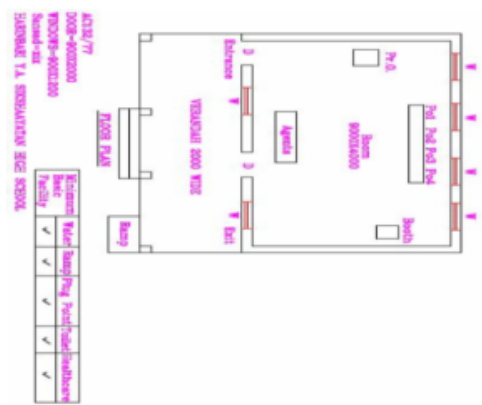

নির্বাচক নিবন্ধন আধিকারিকের স্বাক্ষর

Nazri Naksha

Google Map View

Polling Station Building Front View

Polling Station Front View

Cad View

Key MAP View

1 নাম : আসেমা বিবি স্বামীর নাম: নাসির খাঁন বাড়ির নং : n0161 বয়স : 43 লিঙ্গ : মহিলা	HFH1434240 ফটো উপলব্ধ	2 নাম : রাজেশ মায়ের নাম: আসেমা বিবি বাড়ির নং : n0161 বয়স : 31 লিঙ্গ : পুরুষ	ZIS1509256 ফটো উপলব্ধ	3 নাম : মিঠু গিরি দাস স্বামীর নাম: তপন কুমার দাস বাড়ির নং : n 0048 বয়স : 28 লিঙ্গ : মহিলা	ZIS2070209 ফটো উপলব্ধ
4 নাম : শঙ্করী পাত্র দাস স্বামীর নাম: সুজিত দাস বাড়ির নং : n0208 বয়স : 29 লিঙ্গ : মহিলা	ZIS1731314 ফটো উপলব্ধ	5 নাম : প্রদীপ মাইতি পিতার নাম: প্রদ্যোৎ মাইতি বাড়ির নং : n 0128 বয়স : 25 লিঙ্গ : পুরুষ	ZIS2070233 ফটো উপলব্ধ	6 নাম : সত্য রঞ্জন জানা পিতার নাম: পরিমল জানা বাড়ির নং : এন00153 বয়স : 25 লিঙ্গ : পুরুষ	ZIS2070472 ফটো উপলব্ধ
7 নাম : সমীরন পড়্যা পিতার নাম: সুব্রত পড়্যা বাড়ির নং : n0012 বয়স : 27 লিঙ্গ : পুরুষ	ZIS1970680 ফটো উপলব্ধ	8 নাম : সুব্রত পড়্যা পিতার নাম: অটল বিহারী পড়্যা বাড়ির নং : n0012 বয়স : 50 লিঙ্গ : পুরুষ	ZIS2166098 ফটো উপলব্ধ	9 নাম : শ্যামলী পড়্যা স্বামীর নাম: সুব্রত পড়্যা বাড়ির নং : n0012 বয়স : 45 লিঙ্গ : মহিলা	HFH1551431 ফটো উপলব্ধ
10 নাম : তাপসী (রঞ্জিত)দাস স্বামীর নাম: জয়দেব দাস বাড়ির নং : n0174 বয়স : 36 লিঙ্গ : মহিলা	ZIS1208362 ফটো উপলব্ধ	11 নাম : রঘুনাথ কুণ্ডু পিতার নাম: যদুনাথ কুণ্ডু বাড়ির নং : n0130 বয়স : 78 লিঙ্গ : পুরুষ	ZIS2153989 ফটো উপলব্ধ	12 নাম : সবিতা কুণ্ডু স্বামীর নাম: রঘুনাথ কুণ্ডু বাড়ির নং : n0130 বয়স : 66 লিঙ্গ : মহিলা	ZIS2481042 ফটো উপলব্ধ
13 নাম : সম্বরন কুন্ডু পিতার নাম: রঘুনাথ কুন্ডু বাড়ির নং : n0130 বয়স : 46 লিঙ্গ : পুরুষ	HFH1434745 ফটো উপলব্ধ	14 নাম : সন্ধ্যা কর পিতার নাম: পুলিনবিহারী কর বাড়ির নং : n0140 বয়স : 56 লিঙ্গ : মহিলা	ZIS2771590 ফটো উপলব্ধ	15 নাম : আতঙ্কজ্ঞান গায়েন পিতার নাম: বীরেন্দ্র গায়েন বাড়ির নং : n0096 বয়স : 90 লিঙ্গ : পুরুষ	ZIS2748465 ফটো উপলব্ধ
16 নাম : তপতী গায়েন স্বামীর নাম: আতঙ্ক গায়েন বাড়ির নং : n0096 বয়স : 80 লিঙ্গ : মহিলা	ZIS2748358 ফটো উপলব্ধ	17 নাম : জয়দেব গায়েন পিতার নাম: আতঙ্ক গায়েন বাড়ির নং : n0096 বয়স : 55 লিঙ্গ : পুরুষ	HFH2319499 ফটো উপলব্ধ	18 নাম : চৈতালী পন্ডা গায়েন স্বামীর নাম: জয়দেব গায়েন বাড়ির নং : n0096 বয়স : 50 লিঙ্গ : মহিলা	HFH2319507 ফটো উপলব্ধ
19 নাম : গোবিন্দ গোল পিতার নাম: মন্থা গোল বাড়ির নং : n0111 বয়স : 35 লিঙ্গ : পুরুষ	ZIS0293175 ফটো উপলব্ধ	20 নাম : গোপাল গোল পিতার নাম: মন্থা গোল বাড়ির নং : n0111 বয়স : 39 লিঙ্গ : পুরুষ	HFH2320877 ফটো উপলব্ধ	21 নাম : শিবানী গোল স্বামীর নাম: মন্থা গোল বাড়ির নং : n0111 বয়স : 66 লিঙ্গ : মহিলা	ZIS2776458 ফটো উপলব্ধ
22 নাম : মন্থা গোল পিতার নাম: হেমন্ত গোল বাড়ির নং : n0111 বয়স : 87 লিঙ্গ : পুরুষ	ZIS2776441 ফটো উপলব্ধ	23 নাম : রুপ্সা ঘোড়াই পিতার নাম: মনোরঞ্জন ঘোড়াই বাড়ির নং : নং112 বয়স : 26 লিঙ্গ : মহিলা	ZIS2310167 ফটো উপলব্ধ	24 নাম : তপতী ঘোড়াই স্বামীর নাম: মনোরঞ্জন ঘোড়াই বাড়ির নং : 112 বয়স : 53 লিঙ্গ : মহিলা	ZIS2618726 ফটো উপলব্ধ
25 নাম : মনোরঞ্জন ঘোড়াই পিতার নাম: বনবিহারী ঘোড়াই বাড়ির নং : 112 বয়স : 58 লিঙ্গ : পুরুষ	ZIS2618742 ফটো উপলব্ধ	26 নাম : পম্পা জানা স্বামীর নাম: বিনয় জানা বাড়ির নং : n0145 বয়স : 27 লিঙ্গ : মহিলা	ZIS1964360 ফটো উপলব্ধ	27 নাম : সুতপা জানা (রাউৎ) স্বামীর নাম: রামকৃষ্ণ জানা বাড়ির নং : n0151 বয়স : 27 লিঙ্গ : মহিলা	ZIS1964469 ফটো উপলব্ধ
28 নাম : তাপসী জানা মায়ের নাম: ভোলানাথ জানা বাড়ির নং : এন00 বয়স : 26 লিঙ্গ : মহিলা	ZIS2609287 ফটো উপলব্ধ	29 নাম : অয়ন জানা পিতার নাম: শ্যামল জানা বাড়ির নং : এন0153 বয়স : 22 লিঙ্গ : পুরুষ	ZIS2551885 ফটো উপলব্ধ	30 নাম : সোমনাথ জানা পিতার নাম: পরিমল জানা বাড়ির নং : এন0153 বয়স : 29 লিঙ্গ : পুরুষ	ZIS1828201 ফটো উপলব্ধ