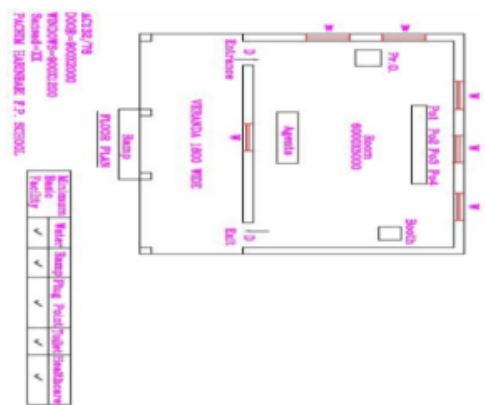

নির্বাচক নিবন্ধন আধিকারিকের স্বাক্ষর

Nazri Naksha

Google Map View

Polling Station Building Front View

Polling Station Front View

Cad View

Key MAP View

বিধানসভা নির্বাচনক্ষেত্রের নং, নাম : 132-সাগর  
ভাগ নং, নাম : 1-হরিনবাড়ী পশ্চিম উত্তর পাড়া