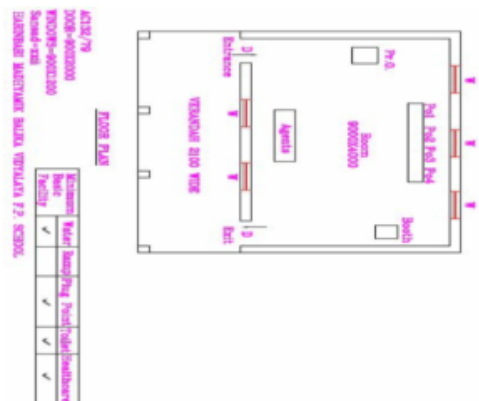

নির্বাচক নিবন্ধন আধিকারিকের স্বাক্ষর

Nazri Naksha

Google Map View

Polling Station Building Front View

Polling Station Front View

Cad View

Key MAP View

বিধানসভা নির্বাচনকেন্দ্রের নং, নাম : 132-সাগর
ভাগ নং, নাম : 1-হরিনবাড়ী পূর্ব পাড়া (উত্তর পূর্বাংশ)