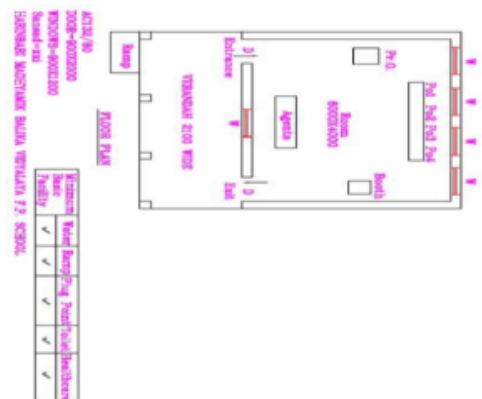

নির্বাচক নিবন্ধন আধিকারিকের স্বাক্ষর

Nazri Naksha

Google Map View

Polling Station Building Front View

Polling Station Front View

Cad View

Key MAP View

বিধানসভা নির্বাচনক্ষেত্রের নং, নাম : 132-সাগর
ভাগ নং, নাম : 1-হরিনবাড়ী পূর্ব পাড়া (দক্ষিণ পূর্বাংশ)