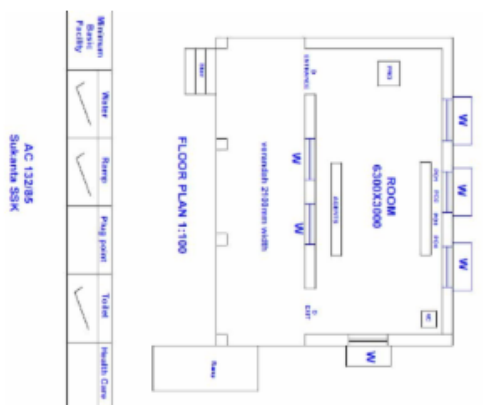

নির্বাচক নিবন্ধন আধিকারিকের স্বাক্ষর

Nazri Naksha

Google Map View

Polling Station Building Front View

132/85 sukanta ssk

Polling Station Front View

Cad View

Key MAP View