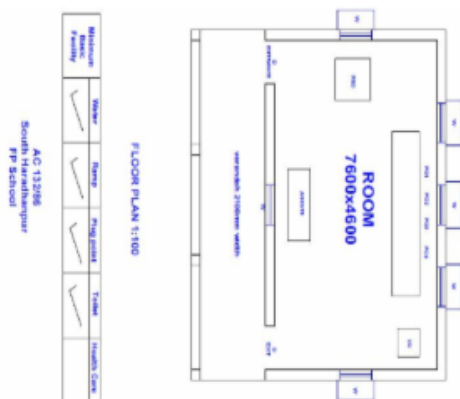

নির্বাচক নিবন্ধন আধিকারিকের স্বাক্ষর

Nazri Naksha

Google Map View

Polling Station Building Front View

Polling Station Front View

Cad View

Key MAP View

1 নাম : বাসন্তী সাহ স্বামীর নাম: সুধাংশু সাহ বাড়ির নং : n0181 বয়স : 59 লিঙ্গ : মহিলা	ZIS3123114 ফটো উপলব্ধ	2 নাম : রমেশ দাস পিতার নাম: প্রফুল্ল দাস বাড়ির নং : n0024 বয়স : 52 লিঙ্গ : পুরুষ	ZIS2794659 ফটো উপলব্ধ	3 নাম : সৌমিত্র খাটুয়া পিতার নাম: শ্রীমন্তু খাটুয়া বাড়ির নং : n0026 বয়স : 31 লিঙ্গ : পুরুষ	ZIS1643105 ফটো উপলব্ধ
4 নাম : মাধুরী জানা স্বামীর নাম: অরুণ জানা বাড়ির নং : n0125 বয়স : 30 লিঙ্গ : মহিলা	ZIS1641695 ফটো উপলব্ধ	5 নাম : প্রতিমা রানী খাটুয়া স্বামীর নাম: তুষার খাটুয়া বাড়ির নং : n0079 বয়স : 33 লিঙ্গ : মহিলা	ZIS1312222 ফটো উপলব্ধ	6 নাম : মন্টু খাটুয়া পিতার নাম: সুধাংশু খাটুয়া বাড়ির নং : n0139 বয়স : 46 লিঙ্গ : পুরুষ	HFH2271146 ফটো উপলব্ধ
7 নাম : দেবশীষ খাটুয়া পিতার নাম: বিপুল চন্দ্র খাটুয়া বাড়ির নং : n0122 বয়স : 34 লিঙ্গ : পুরুষ	ZIS1211085 ফটো উপলব্ধ	8 নাম : সুনিতা জানা খাটুয়া স্বামীর নাম: সত্যব্রত খাটুয়া বাড়ির নং : এন0051 বয়স : 21 লিঙ্গ : মহিলা	ZIS2575751 ফটো উপলব্ধ	9 নাম : সঙ্গীতা খাটুয়া স্বামীর নাম: বন্টু খাটুয়া বাড়ির নং : এন0139 বয়স : 23 লিঙ্গ : মহিলা	ZIS2450591 ফটো উপলব্ধ
10 নাম : শুভদীপ খাটুয়া পিতার নাম: সোমনাথ খাটুয়া বাড়ির নং : এন0024 বয়স : 24 লিঙ্গ : পুরুষ	ZIS2449916 ফটো উপলব্ধ	11 নাম : দেবব্রত খাটুয়া পিতার নাম: দুর্গাপ্রসাদ খাটুয়া বাড়ির নং : এন0058 বয়স : 25 লিঙ্গ : পুরুষ	ZIS2449874 ফটো উপলব্ধ	12 নাম : বিষ্ণুপদ খাটুয়া পিতার নাম: গোপাল খাটুয়া বাড়ির নং : এন0171 বয়স : 24 লিঙ্গ : পুরুষ	ZIS2446805 ফটো উপলব্ধ
13 নাম : পূর্ণিমা খাটুয়া স্বামীর নাম: চয়ন খাটুয়া বাড়ির নং : n0221 বয়স : 32 লিঙ্গ : মহিলা	ZIS1518448 ফটো উপলব্ধ	14 নাম : দেবশ্রী খাটুয়া স্বামীর নাম: তাপস কুমার খাটুয়া বাড়ির নং : n0217 বয়স : 31 লিঙ্গ : মহিলা	ZIS1507144 ফটো উপলব্ধ	15 নাম : প্রতিমা খাটুয়া স্বামীর নাম: গোপাল খাটুয়া বাড়ির নং : n0171 বয়স : 46 লিঙ্গ : মহিলা	ZIS1713023 ফটো উপলব্ধ
16 নাম : গোপাল খাটুয়া পিতার নাম: বিজয় খাটুয়া বাড়ির নং : n0171 বয়স : 50 লিঙ্গ : পুরুষ	ZIS3123122 ফটো উপলব্ধ	17 নাম : পৌরী খাটুয়া স্বামীর নাম: বিজয় খাটুয়া বাড়ির নং : n0171 বয়স : 69 লিঙ্গ : মহিলা	ZIS3123197 ফটো উপলব্ধ	18 নাম : বিজয় খাটুয়া পিতার নাম: হরিপদ খাটুয়া বাড়ির নং : n0171 বয়স : 80 লিঙ্গ : পুরুষ	ZIS3123031 ফটো উপলব্ধ
19 নাম : বন্টু খাটুয়া পিতার নাম: সুধাংশু শেখর খাটুয়া বাড়ির নং : n0139 বয়স : 37 লিঙ্গ : পুরুষ	HFH2601532 ফটো উপলব্ধ	20 নাম : টুম্পা সাহ স্বামীর নাম: শ্রীমন্তু সাহ বাড়ির নং : n0139 বয়স : 30 লিঙ্গ : মহিলা	ZIS1643188 ফটো উপলব্ধ	21 নাম : শ্রীমন্তু সাহ পিতার নাম: সুধাংশু সাহ বাড়ির নং : n0139 বয়স : 38 লিঙ্গ : পুরুষ	HFH2662393 ফটো উপলব্ধ
22 নাম : নান্টু কুমার খাটুয়া পিতার নাম: সুধাংশু শেখর খাটুয়া বাড়ির নং : n0139 বয়স : 46 লিঙ্গ : পুরুষ	HFH1414457 ফটো উপলব্ধ	23 নাম : ভবানী খাটুয়া স্বামীর নাম: সঞ্জীব খাটুয়া বাড়ির নং : n0126 বয়স : 37 লিঙ্গ : মহিলা	ZIS1399872 ফটো উপলব্ধ	24 নাম : সঞ্জীব খাটুয়া পিতার নাম: সীতাংশু খাটুয়া বাড়ির নং : n0126 বয়স : 40 লিঙ্গ : পুরুষ	HFH2271815 ফটো উপলব্ধ
25 নাম : নমিতা খাটুয়া স্বামীর নাম: সীতাংশু খাটুয়া বাড়ির নং : n0126 বয়স : 61 লিঙ্গ : মহিলা	WB/16/127/135126 ফটো উপলব্ধ	26 নাম : পৌরাজ খাটুয়া পিতার নাম: বাদল খাটুয়া বাড়ির নং : n0099 বয়স : 50 লিঙ্গ : পুরুষ	ZIS3123650 ফটো উপলব্ধ	27 নাম : রেখা খাটুয়া স্বামীর নাম: বাদল খাটুয়া বাড়ির নং : n0099 বয়স : 67 লিঙ্গ : মহিলা	ZIS3123676 ফটো উপলব্ধ
28 নাম : সুরজিৎ গিরি পিতার নাম: অমিয় গিরি বাড়ির নং : n0097 বয়স : 39 লিঙ্গ : পুরুষ	HFH2541456 ফটো উপলব্ধ	29 নাম : রাশী খাটুয়া স্বামীর নাম: সঞ্জীব খাটুয়া বাড়ির নং : n0097 বয়স : 39 লিঙ্গ : মহিলা	HFH2494615 ফটো উপলব্ধ	30 নাম : শ্রীকৃষ্ণ খাটুয়া পিতার নাম: সুনীল খাটুয়া বাড়ির নং : n0097 বয়স : 34 লিঙ্গ : পুরুষ	ZIS1312388 ফটো উপলব্ধ