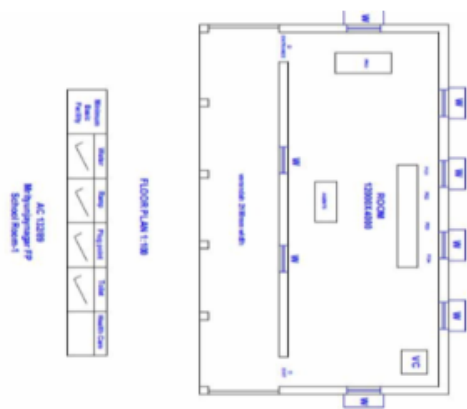

নির্বাচক নিবন্ধন আধিকারিকের স্বাক্ষর

Nazri Naksha

Google Map View

Polling Station Building Front View

Polling Station Front View

Cad View

Key MAP View

1 নাম : মামনি প্রধান স্বামীর নাম : সোমনাথ প্রধান বাড়ির নং : এন0407 বয়স : 25 লিঙ্গ : মহিলা	ZIS2057453 ফটো উপলব্ধ	2 নাম : সঙ্গিতা রানী মন্ডল স্বামীর নাম : অজিত কুমার মন্ডল বাড়ির নং : n0174 বয়স : 41 লিঙ্গ : মহিলা	ZIS1183656 ফটো উপলব্ধ	3 নাম : প্রতিমা (দাস) হালদার স্বামীর নাম : বিকাশ হালদার বাড়ির নং : n0169 বয়স : 27 লিঙ্গ : মহিলা	ZIS2020428 ফটো উপলব্ধ
4 নাম : কাশীনাথ কয়াল পিতার নাম : বিভূতি কয়াল বাড়ির নং : n0001 বয়স : 66 লিঙ্গ : পুরুষ	ZIS2840874 ফটো উপলব্ধ	5 নাম : প্রতাপ কয়াল পিতার নাম : কাশীনাথ কয়াল বাড়ির নং : n0001 বয়স : 34 লিঙ্গ : পুরুষ	ZIS1211515 ফটো উপলব্ধ	6 নাম : পরিমল কয়াল পিতার নাম : কাশীনাথ কয়াল বাড়ির নং : n0001 বয়স : 30 লিঙ্গ : পুরুষ	ZIS1643931 ফটো উপলব্ধ
7 নাম : শিবানী কয়াল স্বামীর নাম : কাশী কয়াল বাড়ির নং : n0001 বয়স : 61 লিঙ্গ : মহিলা	ZIS2840890 ফটো উপলব্ধ	8 নাম : চামেলী কয়াল স্বামীর নাম : পরেশ কয়াল বাড়ির নং : নং00 বয়স : 29 লিঙ্গ : মহিলা	ZIS1725639 ফটো উপলব্ধ	9 নাম : তুলসী পিতার নাম : শ্রীপতি মন্ডল বাড়ির নং : এন001 বয়স : 34 লিঙ্গ : মহিলা	ZIS1312255 ফটো উপলব্ধ
10 নাম : শঙ্কর প্রধান পিতার নাম : মদন প্রধান বাড়ির নং : এন0001 বয়স : 49 লিঙ্গ : পুরুষ	ZIS2840478 ফটো উপলব্ধ	11 নাম : পরেশ কয়াল পিতার নাম : কাশীনাথ কয়াল বাড়ির নং : n0001 বয়স : 36 লিঙ্গ : পুরুষ	HFH2601995 ফটো উপলব্ধ	12 নাম : বিশ্বরঞ্জন খাটুয়া পিতার নাম : হারাধন খাটুয়া বাড়ির নং : n0002 বয়স : 52 লিঙ্গ : পুরুষ	HFH1416429 ফটো উপলব্ধ
13 নাম : ভক্তি মান্না খাটুয়া স্বামীর নাম : বিশ্বরঞ্জন খাটুয়া বাড়ির নং : n0002 বয়স : 47 লিঙ্গ : মহিলা	HFH1506542 ফটো উপলব্ধ	14 নাম : কাকলি গিরি স্বামীর নাম : লক্ষিকান্ত গিরি বাড়ির নং : n0081 বয়স : 29 লিঙ্গ : মহিলা	ZIS1832369 ফটো উপলব্ধ	15 নাম : জয়দেব গিরি পিতার নাম : খোকন গিরি বাড়ির নং : n0089 বয়স : 28 লিঙ্গ : পুরুষ	ZIS1832336 ফটো উপলব্ধ
16 নাম : জয়দেব গিরি পিতার নাম : দিলীপ গিরি বাড়ির নং : n0112 বয়স : 30 লিঙ্গ : পুরুষ	ZIS1643774 ফটো উপলব্ধ	17 নাম : শ্যামলী গিরি স্বামীর নাম : শ্রীকান্ত গিরি বাড়ির নং : এন0081 বয়স : 28 লিঙ্গ : মহিলা	ZIS1959378 ফটো উপলব্ধ	18 নাম : বাবলু গিরি পিতার নাম : মনোরঞ্জন গিরি বাড়ির নং : n0089 বয়স : 41 লিঙ্গ : পুরুষ	HFH2542397 ফটো উপলব্ধ
19 নাম : নিরুপমা গিরি স্বামীর নাম : নাড়গোপাল গিরি বাড়ির নং : n0089 বয়স : 43 লিঙ্গ : মহিলা	HFH1966860 ফটো উপলব্ধ	20 নাম : সম্পা গরি স্বামীর নাম : বাবলু গরি বাড়ির নং : n0089 বয়স : 30 লিঙ্গ : মহিলা	ZIS1644111 ফটো উপলব্ধ	21 নাম : পৌরাস্ত গিরি পিতার নাম : গুণধর গিরি বাড়ির নং : n0091 বয়স : 59 লিঙ্গ : পুরুষ	ZIS2841435 ফটো উপলব্ধ
22 নাম : নিলীমা গিরি স্বামীর নাম : পৌরাস্ত গিরি বাড়ির নং : n0091 বয়স : 55 লিঙ্গ : মহিলা	ZIS3125663 ফটো উপলব্ধ	23 নাম : চন্দন গিরি পিতার নাম : পৌরাস্ত গিরি বাড়ির নং : n0091 বয়স : 33 লিঙ্গ : পুরুষ	ZIS1514520 ফটো উপলব্ধ	24 নাম : দিপালী গিরি স্বামীর নাম : ভাগ্যধর গিরি বাড়ির নং : n0092 বয়স : 44 লিঙ্গ : মহিলা	HFH1966894 ফটো উপলব্ধ
25 নাম : ভরত গিরি পিতার নাম : ভাগ্যধর গিরি বাড়ির নং : n0092 বয়স : 43 লিঙ্গ : পুরুষ	HFH1966902 ফটো উপলব্ধ	26 নাম : টিকু গিরি স্বামীর নাম : ভরত গিরি বাড়ির নং : n0092 বয়স : 39 লিঙ্গ : মহিলা	HFH2274835 ফটো উপলব্ধ	27 নাম : বাচ্চু গিরি পিতার নাম : ভাগ্যধর গিরি বাড়ির নং : n0092 বয়স : 37 লিঙ্গ : পুরুষ	ZIS1514322 ফটো উপলব্ধ
28 নাম : গুরুপদ গিরি পিতার নাম : গুরুদেব গিরি বাড়ির নং : n0048 বয়স : 41 লিঙ্গ : পুরুষ	HFH2602159 ফটো উপলব্ধ	29 নাম : ভারতী গিরি স্বামীর নাম : দীনেশ চন্দ্র গিরি বাড়ির নং : n0048 বয়স : 30 লিঙ্গ : মহিলা	ZIS1743871 ফটো উপলব্ধ	30 নাম : খুকুরানী গিরি স্বামীর নাম : মঙ্গল গিরি বাড়ির নং : n0081 বয়স : 51 লিঙ্গ : মহিলা	ZIS2841641 ফটো উপলব্ধ