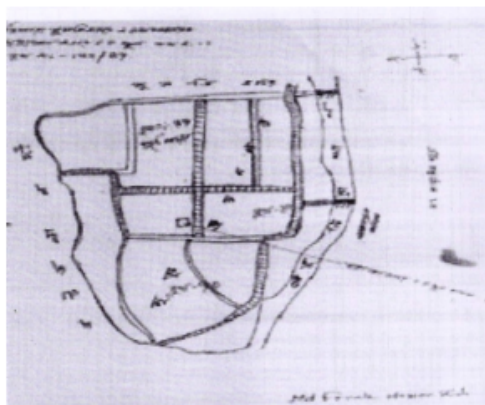

Nazri Naksha