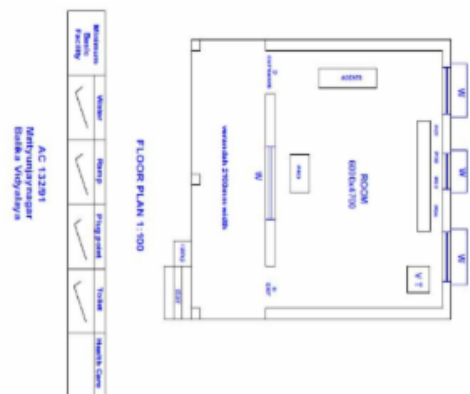

নির্বাচক নিবন্ধন আধিকারিকের স্বাক্ষর

Nazri Naksha

Google Map View

Polling Station Building Front View

Polling Station Front View

Cad View

Key MAP View

1 নাম : সহিদা বিবি স্বামীর নাম: সেখ মনিরুল বাড়ির নং : n0141 বয়স : 42 লিঙ্গ : মহিলা	HFH2275774 ফটো উপলব্ধ	2 নাম : সোয়েদ সেখ পিতার নাম: সেখ মনিরুল বাড়ির নং : n 0141 বয়স : 25 লিঙ্গ : পুরুষ	ZIS2058626 ফটো উপলব্ধ	3 নাম : সুলতানা বিবি স্বামীর নাম: মিজানুর রহমান সেখ বাড়ির নং : নং00 বয়স : 43 লিঙ্গ : মহিলা	HFH2274801 ফটো উপলব্ধ
4 নাম : সেলিমা বিবি স্বামীর নাম: মোস্তাফিজুল বাড়ির নং : নং0138 বয়স : 26 লিঙ্গ : মহিলা	ZIS2314102 ফটো উপলব্ধ	5 নাম : ফরিদা বিবি স্বামীর নাম: সেখ মনিরুল ইসলাম বাড়ির নং : n0209 বয়স : 37 লিঙ্গ : মহিলা	ZIS1400670 ফটো উপলব্ধ	6 নাম : সেখ মনিরুল ইসলাম পিতার নাম: সেখ সাহাদাত বাড়ির নং : n0207 বয়স : 49 লিঙ্গ : পুরুষ	ZIS2324739 ফটো উপলব্ধ
7 নাম : জাসমিন খাতুন বিবি স্বামীর নাম: রহিমুল ইসলাম বাড়ির নং : এন0049 বয়স : 24 লিঙ্গ : মহিলা	ZIS2434470 ফটো উপলব্ধ	8 নাম : মস্তাফিজুল সেখ পিতার নাম: কাজাদ সেখ বাড়ির নং : n0138 বয়স : 31 লিঙ্গ : পুরুষ	ZIS1713072 ফটো উপলব্ধ	9 নাম : সাইফুল সেখ পিতার নাম: সেখ মফিজুদ্দিন বাড়ির নং : n0049 বয়স : 51 লিঙ্গ : পুরুষ	ZIS2201317 ফটো উপলব্ধ
10 নাম : রাশিদা বিবি স্বামীর নাম: সাইফুল সেখ বাড়ির নং : n0049 বয়স : 50 লিঙ্গ : মহিলা	WB/16/127/144079 ফটো উপলব্ধ	11 নাম : মুসলেমা বিবি স্বামীর নাম: কাজাদ সেখ বাড়ির নং : n0138 বয়স : 56 লিঙ্গ : মহিলা	WB/16/127/144271 ফটো উপলব্ধ	12 নাম : সেখ রহিমুল পিতার নাম: সেখ সাইফুল বাড়ির নং : এন0049 বয়স : 25 লিঙ্গ : পুরুষ	ZIS2058311 ফটো উপলব্ধ
13 নাম : সেখ মনিরুল পিতার নাম: সেখ নারসর বাড়ির নং : n0141 বয়স : 50 লিঙ্গ : পুরুষ	ZIS2541738 ফটো উপলব্ধ	14 নাম : রবীউল ইসলাম সেখ পিতার নাম: সেখ সাইফুল বাড়ির নং : এন00049 বয়স : 22 লিঙ্গ : পুরুষ	ZIS2557320 ফটো উপলব্ধ	15 নাম : সুস্মিতা চক্রবর্তী (আচার্য্য) স্বামীর নাম: বুদ্ধদেব আচার্য্য বাড়ির নং : n0213 বয়স : 32 লিঙ্গ : মহিলা	ZIS1515394 ফটো উপলব্ধ
16 নাম : কল্পনা (বেরা) মাইতি স্বামীর নাম: দেবাশিষ মাইতি বাড়ির নং : n0228 বয়স : 37 লিঙ্গ : মহিলা	HFH2664514 ফটো উপলব্ধ	17 নাম : অন্নপূর্ণা (মিশ্র) আচার্য্য স্বামীর নাম: রুদ্রদেব আচার্য্য বাড়ির নং : n0098 বয়স : 32 লিঙ্গ : মহিলা	ZIS1832872 ফটো উপলব্ধ	18 নাম : মৌসুমী আচার্য পিতার নাম: অনন্ত আচার্য বাড়ির নং : এন0098 বয়স : 21 লিঙ্গ : মহিলা	ZIS2572352 ফটো উপলব্ধ
19 নাম : রঞ্জন আচার্য পিতার নাম: মদন মোহন আচার্য বাড়ির নং : এন0098 বয়স : 21 লিঙ্গ : পুরুষ	ZIS2572329 ফটো উপলব্ধ	20 নাম : পূর্ণিমা রানী আচার্য্য স্বামীর নাম: অনন্ত আচার্য্য বাড়ির নং : n0098 বয়স : 47 লিঙ্গ : মহিলা	HFH1417153 ফটো উপলব্ধ	21 নাম : বিশুজিৎ আচার্য্য পিতার নাম: অনন্ত আচার্য্য বাড়ির নং : n0098 বয়স : 29 লিঙ্গ : পুরুষ	ZIS1744267 ফটো উপলব্ধ
22 নাম : রুদ্রদেব আচার্য্য পিতার নাম: অনন্ত আচার্য্য বাড়ির নং : n0098 বয়স : 39 লিঙ্গ : পুরুষ	HFH2275790 ফটো উপলব্ধ	23 নাম : বুদ্ধদেব আচার্য্য পিতার নাম: অশোক আচার্য্য বাড়ির নং : n0098 বয়স : 39 লিঙ্গ : পুরুষ	HFH2275808 ফটো উপলব্ধ	24 নাম : রীতা রানী আচার্য্য স্বামীর নাম: মদন কুমার আচার্য্য বাড়ির নং : n0098 বয়স : 38 লিঙ্গ : মহিলা	HFH2663532 ফটো উপলব্ধ
25 নাম : অনন্ত আচার্য পিতার নাম: শচীন্দ্র আচার্য বাড়ির নং : n0098 বয়স : 54 লিঙ্গ : পুরুষ	WB/16/127/144533 ফটো উপলব্ধ	26 নাম : সন্ধ্যা আচার্য স্বামীর নাম: অশোক আচার্য বাড়ির নং : n0098 বয়স : 58 লিঙ্গ : মহিলা	WB/16/127/144388 ফটো উপলব্ধ	27 নাম : অশোক আচার্য পিতার নাম: শচীন্দ্র আচার্য বাড়ির নং : n0098 বয়স : 66 লিঙ্গ : পুরুষ	WB/16/127/144098 ফটো উপলব্ধ
28 নাম : মদন আচার্য পিতার নাম: অনন্ত আচার্য বাড়ির নং : n0098 বয়স : 50 লিঙ্গ : পুরুষ	WB/16/127/144169 ফটো উপলব্ধ	29 নাম : ভারতী আচার্য স্বামীর নাম: অনন্ত আচার্য বাড়ির নং : n0098 বয়স : 66 লিঙ্গ : মহিলা	HFH1417138 ফটো উপলব্ধ	30 নাম : অনন্ত আচার্য পিতার নাম: শচীন্দ্র আচার্য বাড়ির নং : n0098 বয়স : 73 লিঙ্গ : পুরুষ	WB/16/127/144324 ফটো উপলব্ধ