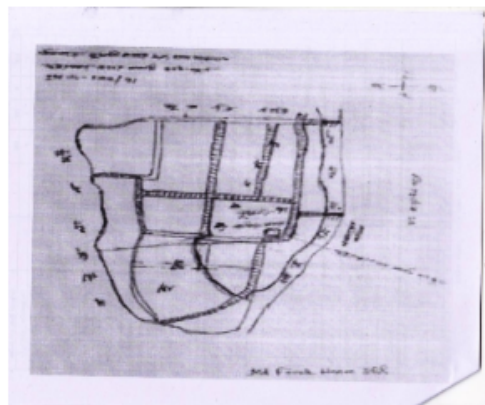

Nazri Naksha