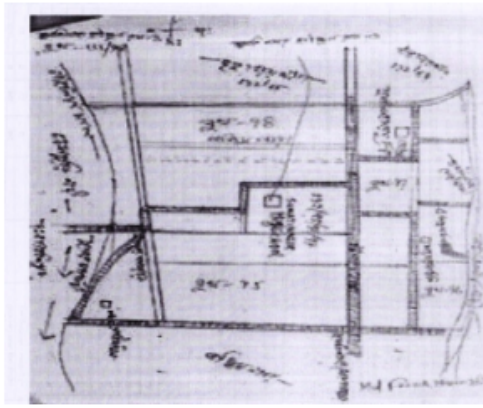

Nazri Naksha