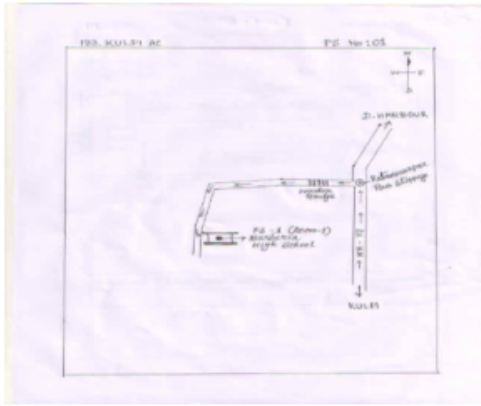

Nazri Naksha