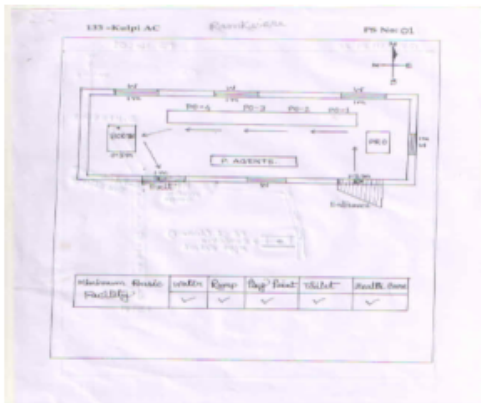

নির্বাচক নিবন্ধন আধিকারিকের স্বাক্ষর

Nazri Naksha

Google Map View

Polling Station Building Front View

Polling Station Front View

Cad View

Key MAP View

1 নাম : তুষা সানা পিতার নাম: কাশীনাথ সানা বাড়ির নং : n0189 বয়স : 36 লিঙ্গ : মহিলা	DQP2671089 ফটো উপলব্ধ	2 নাম : দীপায়ন সানা পিতার নাম: কাশীনাথ সানা বাড়ির নং : n0189 বয়স : 32 লিঙ্গ : পুরুষ	RUN1166180 ফটো উপলব্ধ	3 নাম : কাশীনাথ সানা পিতার নাম: রাখাবল্লভ সানা বাড়ির নং : n0189 বয়স : 73 লিঙ্গ : পুরুষ	WB/16/124/006450 ফটো উপলব্ধ
4 নাম : অন্নপূর্ণা মন্ডল স্বামীর নাম: দেবব্রত মন্ডল বাড়ির নং : n0256 বয়স : 39 লিঙ্গ : মহিলা	DQP2672541 ফটো উপলব্ধ	5 নাম : তাপসী সানা স্বামীর নাম: কাশীনাথ সানা বাড়ির নং : n0188 বয়স : 60 লিঙ্গ : মহিলা	RUN2212116 ফটো উপলব্ধ	6 নাম : রুমা মন্ডল স্বামীর নাম: রামকৃষ্ণ মন্ডল বাড়ির নং : n0254 বয়স : 38 লিঙ্গ : মহিলা	DQP2672558 ফটো উপলব্ধ
7 নাম : অলিভা আদক পিতার নাম: সুজন আদক বাড়ির নং : এন0001 বয়স : 21 লিঙ্গ : মহিলা	RUN2278059 ফটো উপলব্ধ	8 নাম : রীনা আদক স্বামীর নাম: সুজন আদক বাড়ির নং : n0233 বয়স : 30 লিঙ্গ : মহিলা	RUN1488238 ফটো উপলব্ধ	9 নাম : সুজন আদক পিতার নাম: প্রশান্ত আদক বাড়ির নং : n0233 বয়স : 39 লিঙ্গ : পুরুষ	FLL1488600 ফটো উপলব্ধ
10 নাম : সুব্রত কয়াল পিতার নাম: প্রদ্যুত কয়াল বাড়ির নং : n0079 বয়স : 43 লিঙ্গ : পুরুষ	RUN1488147 ফটো উপলব্ধ	11 নাম : সনাতন কয়াল পিতার নাম: রমেন কয়াল বাড়ির নং : n0079 বয়স : 32 লিঙ্গ : পুরুষ	RUN1375914 ফটো উপলব্ধ	12 নাম : অর্চনা কয়াল স্বামীর নাম: রমেন কয়াল বাড়ির নং : n0079 বয়স : 50 লিঙ্গ : মহিলা	DQP1080266 ফটো উপলব্ধ
13 নাম : রমেন কয়াল পিতার নাম: প্রদ্যুত কয়াল বাড়ির নং : n0079 বয়স : 54 লিঙ্গ : পুরুষ	DQP1080241 ফটো উপলব্ধ	14 নাম : কুনাল কয়াল পিতার নাম: প্রদ্যুত কয়াল বাড়ির নং : n0079 বয়স : 56 লিঙ্গ : পুরুষ	WB/16/124/009295 ফটো উপলব্ধ	15 নাম : সুস্মিতা কয়াল পিতার নাম: সঞ্জল কয়াল বাড়ির নং : n0079 বয়স : 29 লিঙ্গ : মহিলা	RUN1488311 ফটো উপলব্ধ
16 নাম : সুজিৎ কয়াল পিতার নাম: সঞ্জল কয়াল বাড়ির নং : n0079 বয়স : 34 লিঙ্গ : পুরুষ	RUN1005362 ফটো উপলব্ধ	17 নাম : সন্ধ্যা কয়াল স্বামীর নাম: সঞ্জল কয়াল বাড়ির নং : n0079 বয়স : 54 লিঙ্গ : মহিলা	DQP0019471 ফটো উপলব্ধ	18 নাম : সঞ্জল কয়াল পিতার নাম: প্রদ্যুত কয়াল বাড়ির নং : n0079 বয়স : 61 লিঙ্গ : পুরুষ	WB/16/124/009062 ফটো উপলব্ধ
19 নাম : রেনুকা কয়াল স্বামীর নাম: প্রদ্যুত কয়াল বাড়ির নং : n0079 বয়স : 76 লিঙ্গ : মহিলা	WB/16/124/009416 ফটো উপলব্ধ	20 নাম : মালতী কয়াল স্বামীর নাম: সঞ্জিত কয়াল বাড়ির নং : n0075 বয়স : 57 লিঙ্গ : মহিলা	WB/16/124/009016 ফটো উপলব্ধ	21 নাম : সঞ্জিত কয়াল পিতার নাম: কুবীর কয়াল বাড়ির নং : n0075 বয়স : 63 লিঙ্গ : পুরুষ	WB/16/124/009015 ফটো উপলব্ধ
22 নাম : গোবিন্দ কয়াল পিতার নাম: বীরেন্দ্রনাথ কয়াল বাড়ির নং : n0063 বয়স : 48 লিঙ্গ : পুরুষ	DQP1080167 ফটো উপলব্ধ	23 নাম : রুপালী কয়াল স্বামীর নাম: গোপাল কয়াল বাড়ির নং : n0063 বয়স : 49 লিঙ্গ : মহিলা	DQP1080357 ফটো উপলব্ধ	24 নাম : গোপাল কয়াল পিতার নাম: বীরেন্দ্র নাথ কয়াল বাড়ির নং : n0063 বয়স : 55 লিঙ্গ : পুরুষ	RUN2212090 ফটো উপলব্ধ
25 নাম : প্রতিমা কয়াল স্বামীর নাম: বীরেন্দ্র নাথ কয়াল বাড়ির নং : n0063 বয়স : 70 লিঙ্গ : মহিলা	WB/16/124/009403 ফটো উপলব্ধ	26 নাম : বীরেন্দ্র নাথ কয়াল পিতার নাম: মানিক কয়াল বাড়ির নং : n0063 বয়স : 80 লিঙ্গ : পুরুষ	WB/16/124/009402 ফটো উপলব্ধ	27 নাম : প্রনব কয়াল পিতার নাম: গোপাল কয়াল বাড়ির নং : n0063 বয়স : 28 লিঙ্গ : পুরুষ	RUN1562925 ফটো উপলব্ধ
28 নাম : স্বাগতা কয়াল পিতার নাম: সন্তোম হালদার বাড়ির নং : এন0063 বয়স : 25 লিঙ্গ : মহিলা	RUN2325769 ফটো উপলব্ধ	29 নাম : প্রসন্ন কয়াল পিতার নাম: গোপাল কয়াল বাড়ির নং : এন0063 বয়স : 20 লিঙ্গ : পুরুষ	RUN2346989 ফটো উপলব্ধ	30 নাম : মল্লিকা কয়াল স্বামীর নাম: অমিত কয়াল বাড়ির নং : এন0079 বয়স : 31 লিঙ্গ : মহিলা	RUN2180248 ফটো উপলব্ধ