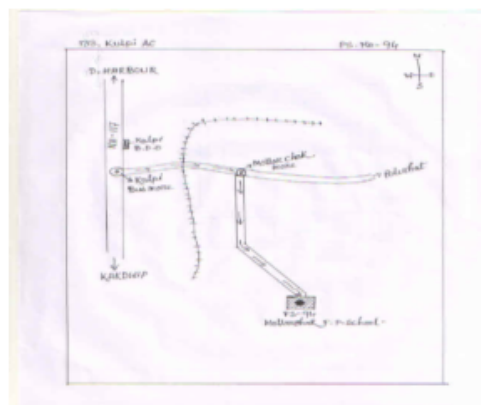

নির্বাচক নিবন্ধন আধিকারিকের স্বাক্ষর

Nazri Naksha

Google Map View

Polling Station Building Front View

Polling Station Front View

Cad View

Key MAP View

1 নাম : মায়ী রানী মন্ডল স্বামীর নাম : শৈলেন্দ্র নাথ মন্ডল বাড়ির নং : n0042 বয়স : 76 লিঙ্গ : মহিলা	RUN1921279 ফটো উপলব্ধ	2 নাম : দেবানীশ মন্ডল পিতার নাম : শৈলেন্দ্র মন্ডল বাড়ির নং : n0042 বয়স : 73 লিঙ্গ : পুরুষ	WB/16/124/246421 ফটো উপলব্ধ	3 নাম : পঞ্চানন মণ্ডল পিতার নাম : মোহিনী মণ্ডল বাড়ির নং : n0042 বয়স : 71 লিঙ্গ : পুরুষ	WB/16/124/246020 ফটো উপলব্ধ
4 নাম : সন্ধ্যা মণ্ডল স্বামীর নাম : পঞ্চানন মণ্ডল বাড়ির নং : n0042 বয়স : 67 লিঙ্গ : মহিলা	RUN1593904 ফটো উপলব্ধ	5 নাম : মহাইমিন মোল্লা পিতার নাম : জামির মোল্লা বাড়ির নং : এন0098 বয়স : 22 লিঙ্গ : পুরুষ	RUN2195576 ফটো উপলব্ধ	6 নাম : জাহিদুল ইসলাম মোল্লা পিতার নাম : জলিল মোল্লা বাড়ির নং : এন0098 বয়স : 23 লিঙ্গ : পুরুষ	RUN2086064 ফটো উপলব্ধ
7 নাম : রজিয়া বিবি স্বামীর নাম : মুকসুদ্দুল মোল্লা বাড়ির নং : এন0098 বয়স : 22 লিঙ্গ : মহিলা	RUN2195717 ফটো উপলব্ধ	8 নাম : বিনোতা মণ্ডল স্বামীর নাম : সুচিত্র মণ্ডল বাড়ির নং : n0039 বয়স : 59 লিঙ্গ : মহিলা	WB/16/124/246262 ফটো উপলব্ধ	9 নাম : পার্থ কুমার মণ্ডল পিতার নাম : অশোক কুমার মণ্ডল বাড়ির নং : n0039 বয়স : 30 লিঙ্গ : পুরুষ	RUN1415728 ফটো উপলব্ধ
10 নাম : অর্চনা মন্ডল স্বামীর নাম : চয়ন মন্ডল বাড়ির নং : n0039 বয়স : 35 লিঙ্গ : মহিলা	RUN1033851 ফটো উপলব্ধ	11 নাম : চয়ন মন্ডল পিতার নাম : অশোক মন্ডল বাড়ির নং : n0039 বয়স : 37 লিঙ্গ : পুরুষ	DQP2701753 ফটো উপলব্ধ	12 নাম : প্রদীপ মণ্ডল পিতার নাম : চুনীলাল মণ্ডল বাড়ির নং : n0039 বয়স : 57 লিঙ্গ : পুরুষ	WB/16/124/246530 ফটো উপলব্ধ
13 নাম : কৃষ্ণা মণ্ডল স্বামীর নাম : অশোক মণ্ডল বাড়ির নং : n0039 বয়স : 59 লিঙ্গ : মহিলা	WB/16/124/246128 ফটো উপলব্ধ	14 নাম : অশোক মণ্ডল পিতার নাম : চুনীলাল মণ্ডল বাড়ির নং : n0039 বয়স : 63 লিঙ্গ : পুরুষ	WB/16/124/246144 ফটো উপলব্ধ	15 নাম : সৌমিত্র মণ্ডল পিতার নাম : সুচিত্র মণ্ডল বাড়ির নং : n0039 বয়স : 30 লিঙ্গ : পুরুষ	RUN1415736 ফটো উপলব্ধ
16 নাম : সুচিত্র মন্ডল পিতার নাম : চুনীলাল মণ্ডল বাড়ির নং : n0039 বয়স : 66 লিঙ্গ : পুরুষ	RUN1933704 ফটো উপলব্ধ	17 নাম : টুঙ্গা কয়াল(মন্ডল) স্বামীর নাম : স্বদেশ কুমার মন্ডল বাড়ির নং : n0183 বয়স : 34 লিঙ্গ : মহিলা	RUN1040393 ফটো উপলব্ধ	18 নাম : সৌমিত্র কামার পিতার নাম : মিলন কামার বাড়ির নং : n0005 বয়স : 30 লিঙ্গ : পুরুষ	RUN1593938 ফটো উপলব্ধ
19 নাম : রীনা কামার স্বামীর নাম : মদন কামার বাড়ির নং : n0005 বয়স : 43 লিঙ্গ : মহিলা	DQP2466191 ফটো উপলব্ধ	20 নাম : মদন কামার পিতার নাম : মনোরঞ্জন কামার বাড়ির নং : n0005 বয়স : 43 লিঙ্গ : পুরুষ	DQP2466183 ফটো উপলব্ধ	21 নাম : বৃহস্পতি কামার স্বামীর নাম : রতন কামার বাড়ির নং : n0005 বয়স : 42 লিঙ্গ : মহিলা	DQP2466175 ফটো উপলব্ধ
22 নাম : রতন কামার পিতার নাম : মনোরঞ্জন কামার বাড়ির নং : n0005 বয়স : 49 লিঙ্গ : পুরুষ	RUN2215440 ফটো উপলব্ধ	23 নাম : পাপিয়া কামার (মণ্ডল) স্বামীর নাম : সুব্রত কামার বাড়ির নং : n0005 বয়স : 30 লিঙ্গ : মহিলা	RUN1415652 ফটো উপলব্ধ	24 নাম : সুব্রত কামার পিতার নাম : মিলন কামার বাড়ির নং : n0005 বয়স : 34 লিঙ্গ : পুরুষ	RUN1116243 ফটো উপলব্ধ
25 নাম : স্বপনা কামার স্বামীর নাম : মিলন কামার বাড়ির নং : n0005 বয়স : 51 লিঙ্গ : মহিলা	WB/16/124/246079 ফটো উপলব্ধ	26 নাম : মিলন কামার পিতার নাম : মনোরঞ্জন কামার বাড়ির নং : n0005 বয়স : 56 লিঙ্গ : পুরুষ	DQP2466167 ফটো উপলব্ধ	27 নাম : চিত্তাদেবী কামার স্বামীর নাম : নিত্যানন্দ কামার বাড়ির নং : n0004 বয়স : 35 লিঙ্গ : মহিলা	RUN1298918 ফটো উপলব্ধ
28 নাম : নিত্যানন্দ কামার পিতার নাম : বিষ্ণুপদ কামার বাড়ির নং : n0004 বয়স : 36 লিঙ্গ : পুরুষ	DQP2701746 ফটো উপলব্ধ	29 নাম : আনন্দ কামার পিতার নাম : বেনুপদ কামার বাড়ির নং : n0004 বয়স : 38 লিঙ্গ : পুরুষ	DQP2628501 ফটো উপলব্ধ	30 নাম : একাদশী কামার স্বামীর নাম : বিষ্ণু কামার বাড়ির নং : n0004 বয়স : 57 লিঙ্গ : মহিলা	WB/16/124/246053 ফটো উপলব্ধ