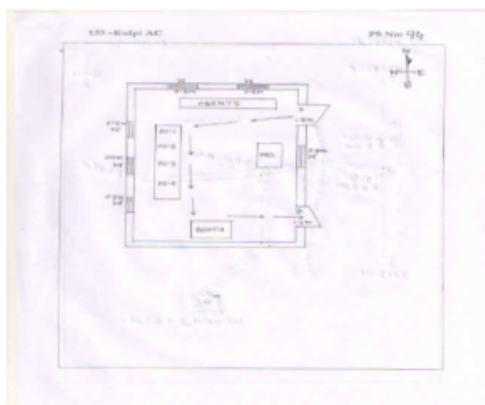

নির্বাচক নিবন্ধন আধিকারিকের স্বাক্ষর

Nazri Naksha

Google Map View

Polling Station Building Front View

Polling Station Front View

Cad View

Key MAP View

1 নাম : মায়ী রানী মন্ডল স্বামীর নাম : শৈলেন্দ্র নাথ মন্ডল বাড়ির নং : n0042 বয়স : 76 লিঙ্গ : মহিলা	RUN1921279 ফটো উপলব্ধ	2 নাম : দেবানীশ মন্ডল পিতার নাম : শৈলেন্দ্র মন্ডল বাড়ির নং : n0042 বয়স : 73 লিঙ্গ : পুরুষ	WB/16/124/246421 ফটো উপলব্ধ	3 নাম : পঞ্চানন মণ্ডল পিতার নাম : মোহিনী মণ্ডল বাড়ির নং : n0042 বয়স : 71 লিঙ্গ : পুরুষ	WB/16/124/246020 ফটো উপলব্ধ
4 নাম : সন্ধ্যা মণ্ডল স্বামীর নাম : পঞ্চানন মণ্ডল বাড়ির নং : n0042 বয়স : 67 লিঙ্গ : মহিলা	RUN1593904 ফটো উপলব্ধ	5 নাম : মহাইমিন মোল্লা পিতার নাম : জামির মোল্লা বাড়ির নং : এন0098 বয়স : 22 লিঙ্গ : পুরুষ	RUN2195576 ফটো উপলব্ধ	6 নাম : জাহিদুল ইসলাম মোল্লা পিতার নাম : জলিল মোল্লা বাড়ির নং : এন0098 বয়স : 23 লিঙ্গ : পুরুষ	RUN2086064 ফটো উপলব্ধ
7 নাম : রজিয়া বিবি স্বামীর নাম : মুকসুদ্দুল মোল্লা বাড়ির নং : এন0098 বয়স : 22 লিঙ্গ : মহিলা	RUN2195717 ফটো উপলব্ধ	8 নাম : বিনোতা মণ্ডল স্বামীর নাম : সুচিত্র মণ্ডল বাড়ির নং : n0039 বয়স : 59 লিঙ্গ : মহিলা	WB/16/124/246262 ফটো উপলব্ধ	9 নাম : পার্থ কুমার মণ্ডল পিতার নাম : অশোক কুমার মণ্ডল বাড়ির নং : n0039 বয়স : 30 লিঙ্গ : পুরুষ	RUN1415728 ফটো উপলব্ধ
10 নাম : অর্চনা মন্ডল স্বামীর নাম : চয়ন মন্ডল বাড়ির নং : n0039 বয়স : 35 লিঙ্গ : মহিলা	RUN1033851 ফটো উপলব্ধ	11 নাম : চয়ন মন্ডল পিতার নাম : অশোক মন্ডল বাড়ির নং : n0039 বয়স : 37 লিঙ্গ : পুরুষ	DQP2701753 ফটো উপলব্ধ	12 নাম : প্রদীপ মণ্ডল পিতার নাম : চুনীলাল মণ্ডল বাড়ির নং : n0039 বয়স : 57 লিঙ্গ : পুরুষ	WB/16/124/246530 ফটো উপলব্ধ
13 নাম : কৃষ্ণা মণ্ডল স্বামীর নাম : অশোক মণ্ডল বাড়ির নং : n0039 বয়স : 59 লিঙ্গ : মহিলা	WB/16/124/246128 ফটো উপলব্ধ	14 নাম : অশোক মণ্ডল পিতার নাম : চুনীলাল মণ্ডল বাড়ির নং : n0039 বয়স : 63 লিঙ্গ : পুরুষ	WB/16/124/246144 ফটো উপলব্ধ	15 নাম : সৌমিত্র মণ্ডল পিতার নাম : সুচিত্র মণ্ডল বাড়ির নং : n0039 বয়স : 30 লিঙ্গ : পুরুষ	RUN1415736 ফটো উপলব্ধ
16 নাম : সুচিত্র মন্ডল পিতার নাম : চুনীলাল মণ্ডল বাড়ির নং : n0039 বয়স : 66 লিঙ্গ : পুরুষ	RUN1933704 ফটো উপলব্ধ	17 নাম : টুঙ্গা কয়াল(মন্ডল) স্বামীর নাম : স্বদেশ কুমার মন্ডল বাড়ির নং : n0183 বয়স : 34 লিঙ্গ : মহিলা	RUN1040393 ফটো উপলব্ধ	18 নাম : সৌমিত্র কামার পিতার নাম : মিলন কামার বাড়ির নং : n0005 বয়স : 30 লিঙ্গ : পুরুষ	RUN1593938 ফটো উপলব্ধ
19 নাম : রীনা কামার স্বামীর নাম : মদন কামার বাড়ির নং : n0005 বয়স : 43 লিঙ্গ : মহিলা	DQP2466191 ফটো উপলব্ধ	20 নাম : মদন কামার পিতার নাম : মনোরঞ্জন কামার বাড়ির নং : n0005 বয়স : 43 লিঙ্গ : পুরুষ	DQP2466183 ফটো উপলব্ধ	21 নাম : বৃহস্পতি কামার স্বামীর নাম : রতন কামার বাড়ির নং : n0005 বয়স : 42 লিঙ্গ : মহিলা	DQP2466175 ফটো উপলব্ধ
22 নাম : রতন কামার পিতার নাম : মনোরঞ্জন কামার বাড়ির নং : n0005 বয়স : 49 লিঙ্গ : পুরুষ	RUN2215440 ফটো উপলব্ধ	23 নাম : পাপিয়া কামার (মণ্ডল) স্বামীর নাম : সুব্রত কামার বাড়ির নং : n0005 বয়স : 30 লিঙ্গ : মহিলা	RUN1415652 ফটো উপলব্ধ	24 নাম : সুব্রত কামার পিতার নাম : মিলন কামার বাড়ির নং : n0005 বয়স : 34 লিঙ্গ : পুরুষ	RUN1116243 ফটো উপলব্ধ
25 নাম : স্বপনা কামার স্বামীর নাম : মিলন কামার বাড়ির নং : n0005 বয়স : 51 লিঙ্গ : মহিলা	WB/16/124/246079 ফটো উপলব্ধ	26 নাম : মিলন কামার পিতার নাম : মনোরঞ্জন কামার বাড়ির নং : n0005 বয়স : 56 লিঙ্গ : পুরুষ	DQP2466167 ফটো উপলব্ধ	27 নাম : চিত্তাদেবী কামার স্বামীর নাম : নিত্যানন্দ কামার বাড়ির নং : n0004 বয়স : 35 লিঙ্গ : মহিলা	RUN1298918 ফটো উপলব্ধ
28 নাম : নিত্যানন্দ কামার পিতার নাম : বিষ্ণুপদ কামার বাড়ির নং : n0004 বয়স : 36 লিঙ্গ : পুরুষ	DQP2701746 ফটো উপলব্ধ	29 নাম : আনন্দ কামার পিতার নাম : বেনুপদ কামার বাড়ির নং : n0004 বয়স : 38 লিঙ্গ : পুরুষ	DQP2628501 ফটো উপলব্ধ	30 নাম : একাদশী কামার স্বামীর নাম : বিষ্ণু কামার বাড়ির নং : n0004 বয়স : 57 লিঙ্গ : মহিলা	WB/16/124/246053 ফটো উপলব্ধ