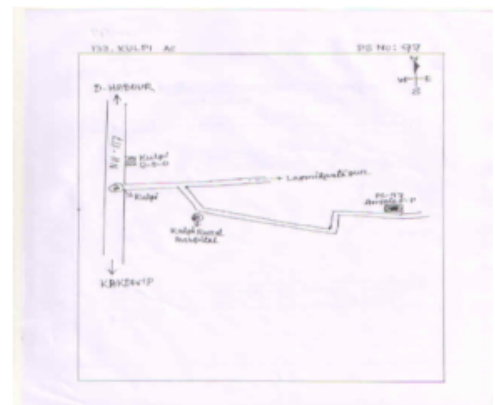

Key MAP View