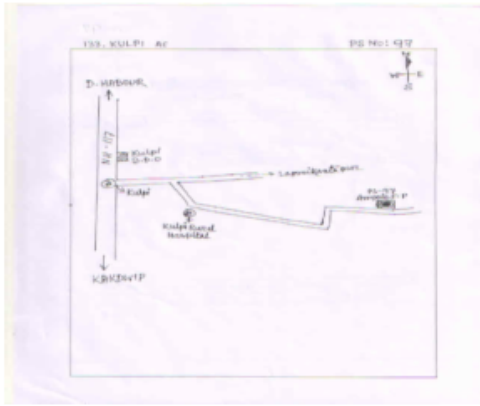

Nazri Naksha