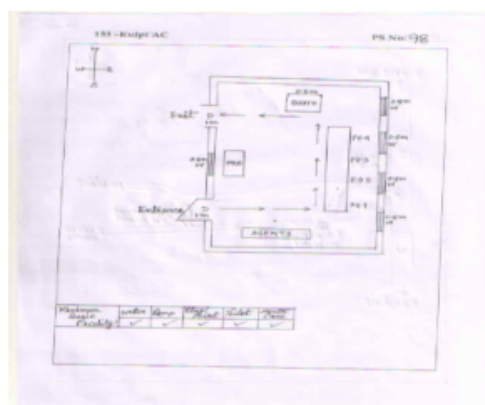

নির্বাচক নিবন্ধন আধিকারিকের স্বাক্ষর

Nazri Naksha

Google Map View

Polling Station Building Front View

Polling Station Front View

Cad View

Key MAP View

1 নাম : পিজলা বাগানী স্বামীর নাম: শিবশংকর বাগানী বাড়ির নং : n0169 বয়স : 39 লিঙ্গ : মহিলা	DQP2699023 ফটো উপলব্ধ	2 নাম : শিবশংকর বাগানী পিতার নাম: গুণধর বাগানী বাড়ির নং : n0167 বয়স : 36 লিঙ্গ : পুরুষ	DQP2699015 ফটো উপলব্ধ	3 নাম : পারমিতা বাগানী পিতার নাম: শিবশঙ্কর বাগানী বাড়ির নং : এন0169 বয়স : 23 লিঙ্গ : মহিলা	RUN2086981 ফটো উপলব্ধ
4 নাম : শ্রাবন্তী স্বামীর নাম: আশীষ বায়েন বাড়ির নং : এন001 বয়স : 28 লিঙ্গ : মহিলা	RUN1679380 ফটো উপলব্ধ	5 নাম : বর্না অধিকারী স্বামীর নাম: দীপেন্দ্র অধিকারী বাড়ির নং : n0365 বয়স : 31 লিঙ্গ : মহিলা	RUN1427103 ফটো উপলব্ধ	6 নাম : অলোকা পানুয়া স্বামীর নাম: সৌমেন পানুয়া বাড়ির নং : এন0090 বয়স : 25 লিঙ্গ : মহিলা	RUN1851898 ফটো উপলব্ধ
7 নাম : তনয় অধিকারী পিতার নাম: তপন অধিকারী বাড়ির নং : এন0144 বয়স : 23 লিঙ্গ : পুরুষ	RUN2087120 ফটো উপলব্ধ	8 নাম : কনিকা অধিকারী স্বামীর নাম: শুভঙ্কর অধিকারী বাড়ির নং : n0153 বয়স : 32 লিঙ্গ : মহিলা	RUN1679521 ফটো উপলব্ধ	9 নাম : ঝর্ণা অধিকারী স্বামীর নাম: গোবিন্দ অধিকারী বাড়ির নং : n0153 বয়স : 56 লিঙ্গ : মহিলা	WB/16/124/255072 ফটো উপলব্ধ
10 নাম : সুনীল কুমার অধিকারী পিতার নাম: হরিপদ অধিকারী বাড়ির নং : n0334 বয়স : 70 লিঙ্গ : পুরুষ	WB/16/124/234462 ফটো উপলব্ধ	11 নাম : সুমিতা অধিকারী স্বামীর নাম: সুনীল কুমার অধিকারী বাড়ির নং : n0335 বয়স : 58 লিঙ্গ : মহিলা	WB/16/124/234310 ফটো উপলব্ধ	12 নাম : গৌর মোহন অধিকারী পিতার নাম: নিশিকান্ত অধিকারী বাড়ির নং : n0090 বয়স : 72 লিঙ্গ : পুরুষ	DQP1555689 ফটো উপলব্ধ
13 নাম : সুলেখা অধিকারী স্বামীর নাম: দেবদাস অধিকারী বাড়ির নং : n0358 বয়স : 30 লিঙ্গ : মহিলা	RUN1749654 ফটো উপলব্ধ	14 নাম : প্রিয়াঙ্কা অধিকারী স্বামীর নাম: শিবদাস অধিকারী বাড়ির নং : n0359 বয়স : 34 লিঙ্গ : মহিলা	RUN1749662 ফটো উপলব্ধ	15 নাম : দীপেন্দ্র অধিকারী পিতার নাম: গৌর অধিকারী বাড়ির নং : n0090 বয়স : 34 লিঙ্গ : পুরুষ	RUN1035591 ফটো উপলব্ধ
16 নাম : যমুনা অধিকারী স্বামীর নাম: গৌর অধিকারী বাড়ির নং : n0090 বয়স : 59 লিঙ্গ : মহিলা	DQP1555697 ফটো উপলব্ধ	17 নাম : প্রতিমা মন্ডল স্বামীর নাম: বাসুদেব মন্ডল বাড়ির নং : n0079 বয়স : 35 লিঙ্গ : মহিলা	RUN1514520 ফটো উপলব্ধ	18 নাম : জয়দেব অধিকারী পিতার নাম: সনৎ অধিকারী বাড়ির নং : n0079 বয়স : 38 লিঙ্গ : পুরুষ	RUN0410290 ফটো উপলব্ধ
19 নাম : সুনীতা অধিকারী স্বামীর নাম: হরিদাস অধিকারী বাড়ির নং : n0079 বয়স : 42 লিঙ্গ : মহিলা	DQP2303147 ফটো উপলব্ধ	20 নাম : হরিদাস অধিকারী পিতার নাম: নীলরতন অধিকারী বাড়ির নং : n0079 বয়স : 51 লিঙ্গ : পুরুষ	WB/16/124/255042 ফটো উপলব্ধ	21 নাম : অপর্ণা অধিকারী স্বামীর নাম: নীলরতন অধিকারী বাড়ির নং : n0079 বয়স : 61 লিঙ্গ : মহিলা	WB/16/124/255564 ফটো উপলব্ধ
22 নাম : দেবদাস অধিকারী পিতার নাম: নীলরতন অধিকারী বাড়ির নং : n0079 বয়স : 37 লিঙ্গ : পুরুষ	RUN0962373 ফটো উপলব্ধ	23 নাম : শিবদাস অধিকারী পিতার নাম: নীলরতন অধিকারী বাড়ির নং : n0079 বয়স : 41 লিঙ্গ : পুরুষ	DQP2629657 ফটো উপলব্ধ	24 নাম : নীলরতন অধিকারী পিতার নাম: শরৎ অধিকারী বাড়ির নং : n0079 বয়স : 71 লিঙ্গ : পুরুষ	DQP1380914 ফটো উপলব্ধ
25 নাম : কৃষ্ণা অধিকারী স্বামীর নাম: দুধ কুমার অধিকারী বাড়ির নং : n0078 বয়স : 36 লিঙ্গ : মহিলা	RUN1417187 ফটো উপলব্ধ	26 নাম : অনুপ কুমার অধিকারী পিতার নাম: সাধন অধিকারী বাড়ির নং : n0078 বয়স : 34 লিঙ্গ : পুরুষ	RUN1035799 ফটো উপলব্ধ	27 নাম : দুধকুমার অধিকারী পিতার নাম: সাধন অধিকারী বাড়ির নং : n0078 বয়স : 41 লিঙ্গ : পুরুষ	RUN1035724 ফটো উপলব্ধ
28 নাম : শিপ্রা অধিকারী স্বামীর নাম: রাজকুমার অধিকারী বাড়ির নং : n0078 বয়স : 37 লিঙ্গ : মহিলা	RUN1300623 ফটো উপলব্ধ	29 নাম : রাজকুমার অধিকারী পিতার নাম: সাধন অধিকারী বাড়ির নং : n0078 বয়স : 42 লিঙ্গ : পুরুষ	DQP2303154 ফটো উপলব্ধ	30 নাম : পাঁচু অধিকারী স্বামীর নাম: সাধন অধিকারী বাড়ির নং : n0078 বয়স : 61 লিঙ্গ : মহিলা	WB/16/124/255045 ফটো উপলব্ধ