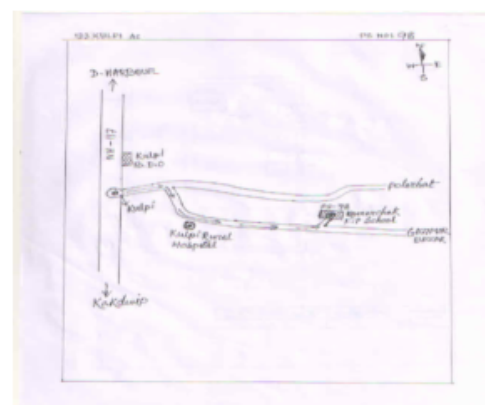

Key MAP View