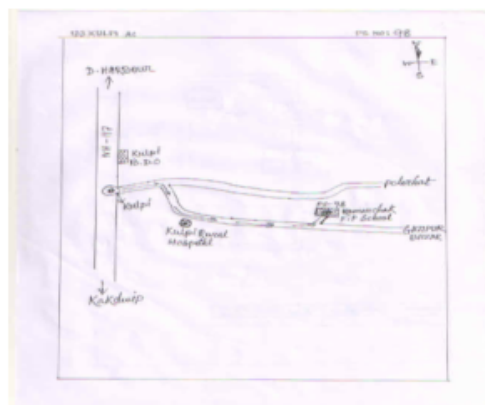

Nazri Naksha