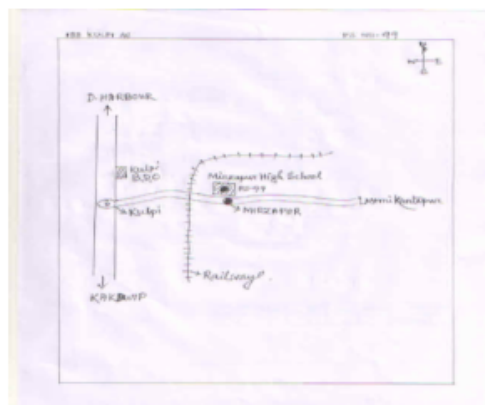

Nazri Naksha