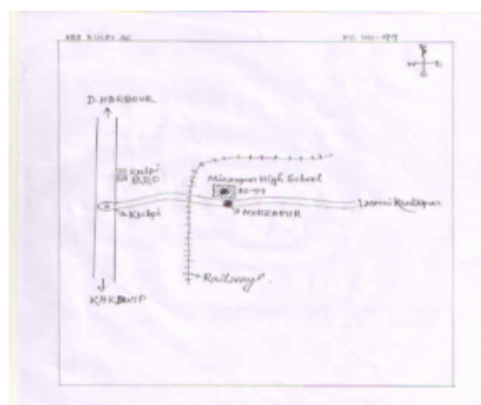

Key MAP View