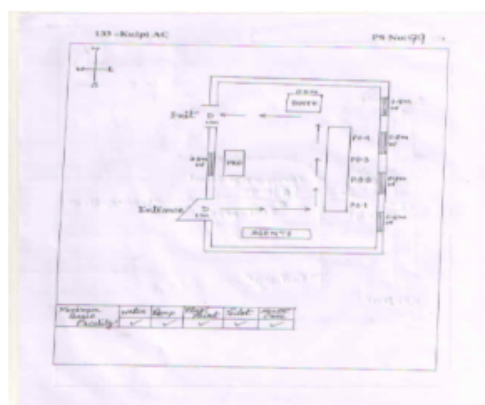

নির্বাচক নিবন্ধন আধিকারিকের স্বাক্ষর

Nazri Naksha

Google Map View

Polling Station Building Front View

Polling Station Front View

Cad View

Key MAP View

1 নাম : রামমোহন নস্কর পিতার নাম: বাবলু নস্কর বাড়ির নং : n0101 বয়স : 32 লিঙ্গ : পুরুষ ফটো উপলব্ধ	RUN1301126	2 নাম : কালিদাসী নস্কর স্বামীর নাম: বাবলু নস্কর বাড়ির নং : n0101 বয়স : 46 লিঙ্গ : মহিলা ফটো উপলব্ধ	DQP1382936	3 নাম : বাবলু নস্কর পিতার নাম: কার্তিক নস্কর বাড়ির নং : n0101 বয়স : 48 লিঙ্গ : পুরুষ ফটো উপলব্ধ	DQP2702538
4 নাম : তাপস পুরকাইত পিতার নাম: কালিপদ পুরকাইত বাড়ির নং : N0035 বয়স : 67 লিঙ্গ : পুরুষ ফটো উপলব্ধ	DQP2705663	5 নাম : কনক পুরকাইত স্বামীর নাম: তাপস পুরকাইত বাড়ির নং : N0035 বয়স : 55 লিঙ্গ : মহিলা ফটো উপলব্ধ	DQP2705655	6 নাম : ভার্গব আচার্য্য মন্ডল পিতার নাম: বিকাশ চন্দ্র মন্ডল বাড়ির নং : n0253 বয়স : 26 লিঙ্গ : পুরুষ ফটো উপলব্ধ	RUN1749795
7 নাম : লালু ওঝা পিতার নাম: দীপক ওঝা বাড়ির নং : এন0198 বয়স : 23 লিঙ্গ : পুরুষ ফটো উপলব্ধ	RUN2087393	8 নাম : দেবলা কামার পিতার নাম: লক্ষীনারায়ন কামার বাড়ির নং : n0115 বয়স : 69 লিঙ্গ : মহিলা ফটো উপলব্ধ	RUN1897297	9 নাম : হীরা ঘোরামী স্বামীর নাম: দুর্গাপদ ঘোরামী বাড়ির নং : n0086 বয়স : 59 লিঙ্গ : মহিলা ফটো উপলব্ধ	DQP1382746
10 নাম : দুর্গাপদ ঘোরামী পিতার নাম: নীধন ঘোরামী বাড়ির নং : n0086 বয়স : 76 লিঙ্গ : পুরুষ ফটো উপলব্ধ	DQP1383082	11 নাম : সুশিল ঘোরামী পিতার নাম: দুর্গাপদ ঘোরামী বাড়ির নং : n0086 বয়স : 41 লিঙ্গ : পুরুষ ফটো উপলব্ধ	RUN1117464	12 নাম : সুশিল ঘোরামী পিতার নাম: দুর্গাপদ ঘোরামী বাড়ির নং : n0086 বয়স : 43 লিঙ্গ : পুরুষ ফটো উপলব্ধ	RUN1117456
13 নাম : সপ্তমী ঘোরামী স্বামীর নাম: অলোক ঘোরামী বাড়ির নং : এন000 বয়স : 26 লিঙ্গ : মহিলা ফটো উপলব্ধ	RUN1831700	14 নাম : নিতা জাঁতুয়া স্বামীর নাম: অমল জাঁতুয়া বাড়ির নং : n0118 বয়স : 51 লিঙ্গ : মহিলা ফটো উপলব্ধ	WB/16/124/123243	15 নাম : প্রবীন জাঁতুয়া পিতার নাম: অমল জাঁতুয়া বাড়ির নং : n0117 বয়স : 27 লিঙ্গ : পুরুষ ফটো উপলব্ধ	RUN1679687
16 নাম : অমল জাঁতুয়া পিতার নাম: রামপদ জাঁতুয়া বাড়ির নং : n0117 বয়স : 53 লিঙ্গ : পুরুষ ফটো উপলব্ধ	WB/16/124/123218	17 নাম : রিংকি জানা(হালদার) স্বামীর নাম: প্রবীন জানা বাড়ির নং : n0090 বয়স : 34 লিঙ্গ : মহিলা ফটো উপলব্ধ	RUN1417633	18 নাম : প্রবীন জানা পিতার নাম: মদন মোহন জানা বাড়ির নং : n0090 বয়স : 40 লিঙ্গ : পুরুষ ফটো উপলব্ধ	RUN0962563
19 নাম : ঝর্ণা জানা স্বামীর নাম: মদনমোহন জানা বাড়ির নং : n0090 বয়স : 71 লিঙ্গ : মহিলা ফটো উপলব্ধ	WB/16/124/255233	20 নাম : মদনমোহন জানা পিতার নাম: গোবিন্দ জানা বাড়ির নং : n0090 বয়স : 76 লিঙ্গ : পুরুষ ফটো উপলব্ধ	WB/16/124/255477	21 নাম : পরম সরদার স্বামীর নাম: নিতাই সরদার বাড়ির নং : এন0026 বয়স : 39 লিঙ্গ : মহিলা ফটো উপলব্ধ	RUN1127513
22 নাম : দেবব্রত তাঁতি পিতার নাম: বুদ্ধিশ্বর তাঁতি বাড়ির নং : n0227 বয়স : 33 লিঙ্গ : পুরুষ ফটো উপলব্ধ	RUN1749860	23 নাম : চপলা তেলী স্বামীর নাম: মোহন তেলী বাড়ির নং : n0098 বয়স : 68 লিঙ্গ : মহিলা ফটো উপলব্ধ	WB/16/124/255391	24 নাম : ধর্মরাজ তেলী পিতার নাম: মোহন তেলী বাড়ির নং : n0098 বয়স : 28 লিঙ্গ : পুরুষ ফটো উপলব্ধ	RUN1595354
25 নাম : কর্ণরাজ তেলী পিতার নাম: মোহন তেলী বাড়ির নং : n0098 বয়স : 30 লিঙ্গ : পুরুষ ফটো উপলব্ধ	RUN1595347	26 নাম : ববিতা দাস স্বামীর নাম: শম্ভু দাস বাড়ির নং : n0058 বয়স : 48 লিঙ্গ : মহিলা ফটো উপলব্ধ	RUN1514785	27 নাম : শম্ভু দাস পিতার নাম: বলই দাস বাড়ির নং : n0058 বয়স : 55 লিঙ্গ : পুরুষ ফটো উপলব্ধ	RUN1514793
28 নাম : শিলা দাস পিতার নাম: বলই দাস বাড়ির নং : n0058 বয়স : 42 লিঙ্গ : মহিলা ফটো উপলব্ধ	RUN1117431	29 নাম : সুমিত্রা দাস স্বামীর নাম: দেবদাস দাস বাড়ির নং : n0058 বয়স : 46 লিঙ্গ : মহিলা ফটো উপলব্ধ	DQP2548592	30 নাম : দেবদাস দাস পিতার নাম: বলই দাস বাড়ির নং : n0058 বয়স : 49 লিঙ্গ : পুরুষ ফটো উপলব্ধ	DQP2548584