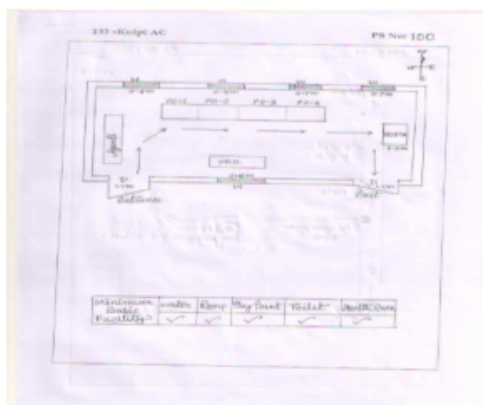

নির্বাচক নিবন্ধন আধিকারিকের স্বাক্ষর

Nazri Naksha

Google Map View

Polling Station Building Front View

Polling Station Front View

Cad View

Key MAP View

1 নাম : সুরাইয়া খাতুন স্বামীর নাম: আমদুল স্ব বাড়ির নং : এন0001 বয়স : 31 লিঙ্গ : মহিলা	RUN1392653 ফটো উপলব্ধ	2 নাম : মাতোয়ারা বিবি স্বামীর নাম: মোঃ সাহারুদ্দিন মোল্লা বাড়ির নং : n0197 বয়স : 43 লিঙ্গ : মহিলা	RUN2362481 ফটো উপলব্ধ	3 নাম : সেরিনা বিবি স্বামীর নাম: উসমান ঘোরামী বাড়ির নং : n0197 বয়স : 33 লিঙ্গ : মহিলা	RUN1302207 ফটো উপলব্ধ
4 নাম : খলিল সেখ পিতার নাম: রাসিদ সেখ বাড়ির নং : n0154 বয়স : 55 লিঙ্গ : পুরুষ	DQP0435917 ফটো উপলব্ধ	5 নাম : পারভিনা বিবি স্বামীর নাম: আজমীর হালদার বাড়ির নং : n0193 বয়স : 37 লিঙ্গ : মহিলা	DQP2611010 ফটো উপলব্ধ	6 নাম : হাচিনা স্বামীর নাম: হাসেমালি মল্লিক বাড়ির নং : n0001 বয়স : 72 লিঙ্গ : মহিলা	RUN1860667 ফটো উপলব্ধ
7 নাম : আজিজুল মল্লিক পিতার নাম: নাসির মল্লিক বাড়ির নং : n0001 বয়স : 40 লিঙ্গ : পুরুষ	RUN1194976 ফটো উপলব্ধ	8 নাম : মর্জিনা বিবি স্বামীর নাম: আজিজুল মল্লিক বাড়ির নং : n0001 বয়স : 35 লিঙ্গ : মহিলা	RUN1302165 ফটো উপলব্ধ	9 নাম : মুর্শিদা বিবি স্বামীর নাম: লোকমান মোল্লা বাড়ির নং : n0085 বয়স : 45 লিঙ্গ : মহিলা	DQP2307338 ফটো উপলব্ধ
10 নাম : মইনুদা বিবি স্বামীর নাম: রউপালি বাড়ির নং : n0085 বয়স : 42 লিঙ্গ : মহিলা	DQP2467595 ফটো উপলব্ধ	11 নাম : লোকমান মোল্লা পিতার নাম: নজিবর মোল্লা বাড়ির নং : n0085 বয়স : 49 লিঙ্গ : পুরুষ	WB/16/124/261200 ফটো উপলব্ধ	12 নাম : নাইমুল সেখ পিতার নাম: খয়রুল সেখ বাড়ির নং : N0001 বয়স : 24 লিঙ্গ : পুরুষ	RUN1962604 ফটো উপলব্ধ
13 নাম : মোহাম্মদ তহেজউদ্দীন মোলা পিতার নাম: মোহাম্মদ নইম উদ্দিন মোলা বাড়ির নং : N0001 বয়স : 26 লিঙ্গ : পুরুষ	RUN1962992 ফটো উপলব্ধ	14 নাম : রেসিনা খাতুন স্বামীর নাম: খয়রুল সেখ বাড়ির নং : N0001 বয়স : 27 লিঙ্গ : মহিলা	RUN1963214 ফটো উপলব্ধ	15 নাম : রাজিনা পাইক পিতার নাম: মনসুর পাইক বাড়ির নং : N0001 বয়স : 28 লিঙ্গ : মহিলা	RUN1962653 ফটো উপলব্ধ
16 নাম : মুসিবুল পুরকাইত পিতার নাম: আবেদালী পুরকাইত বাড়ির নং : N0001 বয়স : 24 লিঙ্গ : পুরুষ	RUN1962448 ফটো উপলব্ধ	17 নাম : রউপ আলি মোল্লা পিতার নাম: নজি মোল্লা বাড়ির নং : n0085 বয়স : 48 লিঙ্গ : পুরুষ	DQP2307320 ফটো উপলব্ধ	18 নাম : হালিমা বিবি স্বামীর নাম: সামসুদ্দিন মোল্লা বাড়ির নং : n0197 বয়স : 51 লিঙ্গ : মহিলা	RUN1595925 ফটো উপলব্ধ
19 নাম : মানোয়ারা খাতুন বিবি স্বামীর নাম: মুস্তাফিজুর মোল্লা বাড়ির নং : N0001 বয়স : 24 লিঙ্গ : মহিলা	RUN1962554 ফটো উপলব্ধ	20 নাম : মস্তাফিজুর মোল্লা পিতার নাম: সইদুল মোল্লা বাড়ির নং : N0001 বয়স : 28 লিঙ্গ : পুরুষ	RUN1962570 ফটো উপলব্ধ	21 নাম : মাহমুদুল হাসান মোল্লা পিতার নাম: আবদুস সালাম মোল্লা বাড়ির নং : n0001 বয়স : 24 লিঙ্গ : পুরুষ	RUN1962166 ফটো উপলব্ধ
22 নাম : সরিফুল মোল্লা পিতার নাম: রফিক মোল্লা বাড়ির নং : N0001 বয়স : 25 লিঙ্গ : পুরুষ	RUN1963024 ফটো উপলব্ধ	23 নাম : সেলিমা বিবি স্বামীর নাম: সাবির হোসেন মল্লিক বাড়ির নং : n0197 বয়স : 32 লিঙ্গ : মহিলা	RUN1302132 ফটো উপলব্ধ	24 নাম : উম্মা বেগম স্বামীর নাম: কালিমুল্লাহ মোল্লা বাড়ির নং : n0182 বয়স : 35 লিঙ্গ : মহিলা	DQP2703676 ফটো উপলব্ধ
25 নাম : রেহেনা সুলতানা স্বামীর নাম: মঃ সালাউদ্দিন পাইক বাড়ির নং : n0197 বয়স : 37 লিঙ্গ : মহিলা	MVQ2768133 ফটো উপলব্ধ	26 নাম : মোঃ সালাউদ্দিন পাইক পিতার নাম: সামসুল হক পাইক বাড়ির নং : n0197 বয়স : 37 লিঙ্গ : পুরুষ	DQP2630374 ফটো উপলব্ধ	27 নাম : নাজমা খাতুন স্বামীর নাম: কুতুবউদ্দিন মোল্লা বাড়ির নং : n0197 বয়স : 40 লিঙ্গ : মহিলা	DQP2307007 ফটো উপলব্ধ
28 নাম : সেরিনা বেওয়া স্বামীর নাম: আব্দুল হক ফকির বাড়ির নং : 42 বয়স : 54 লিঙ্গ : মহিলা	RUN1595651 ফটো উপলব্ধ	29 নাম : হাচিনা বিবি স্বামীর নাম: সাওকাত পাইক বাড়ির নং : n0193 বয়স : 50 লিঙ্গ : মহিলা	RUN2028009 ফটো উপলব্ধ	30 নাম : নেবুরালী পাইক পিতার নাম: এরসাদ পাইক বাড়ির নং : n0197 বয়স : 39 লিঙ্গ : পুরুষ	DQP2703528 ফটো উপলব্ধ