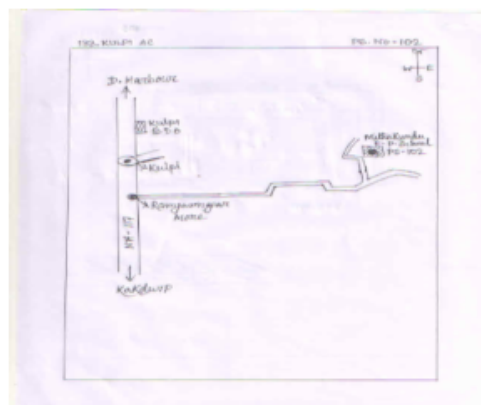

নির্বাচক নিবন্ধন আধিকারিকের স্বাক্ষর

Nazri Naksha

Google Map View

Polling Station Building Front View

Polling Station Front View

Cad View

Key MAP View

1 নাম : সেরিনা বিবি স্বামীর নাম: ইমাম বক্স গায়েন বাড়ির নং : n0097 বয়স : 56 লিঙ্গ : মহিলা	RUN2028306 ফটো উপলব্ধ	2 নাম : কারিমা খাতুন ভাস্কী স্বামীর নাম: মহিদুল ভাস্কী বাড়ির নং : n0200 বয়স : 37 লিঙ্গ : মহিলা	DQP2711588 ফটো উপলব্ধ	3 নাম : বিশাখা কর্মকার মায়ের নাম: মরুনী কর্মকার বাড়ির নং : এন0145 বয়স : 33 লিঙ্গ : মহিলা	RUN2089712 ফটো উপলব্ধ
4 নাম : বর্ষা কান্ডার পিতার নাম: হরিপদ কান্ডার বাড়ির নং : এন0137 বয়স : 23 লিঙ্গ : মহিলা	RUN2089340 ফটো উপলব্ধ	5 নাম : অনুরাধা কান্ডার স্বামীর নাম: অভিজিৎ কান্ডার বাড়ির নং : এন0139 বয়স : 26 লিঙ্গ : মহিলা	RUN2089704 ফটো উপলব্ধ	6 নাম : বৃষ্টি কান্ডার পিতার নাম: হরিপদ কান্ডার বাড়ির নং : এন0137 বয়স : 23 লিঙ্গ : মহিলা	RUN2089365 ফটো উপলব্ধ
7 নাম : সুজাতা কান্ডার স্বামীর নাম: ভরত চন্দ্র কান্ডার বাড়ির নং : n0107 বয়স : 42 লিঙ্গ : মহিলা	DQP2030740 ফটো উপলব্ধ	8 নাম : আকাশ কাণ্ডার পিতার নাম: ভরত চন্দ্র কাণ্ডার বাড়ির নং : মিঠাকুল বয়স : 21 লিঙ্গ : পুরুষ	RUN2348233 ফটো উপলব্ধ	9 নাম : রেখা কান্ডার স্বামীর নাম: চিরঞ্জিৎ কান্ডার বাড়ির নং : এন0140 বয়স : 23 লিঙ্গ : মহিলা	RUN2089639 ফটো উপলব্ধ
10 নাম : অস্টমী কালাপহাড় স্বামীর নাম: সুজিত কালাপহাড় বাড়ির নং : এন0127 বয়স : 29 লিঙ্গ : মহিলা	RUN1528181 ফটো উপলব্ধ	11 নাম : নাজিরা খাতুন পিতার নাম: সাবুরালী মোল্লা বাড়ির নং : n0220 বয়স : 26 লিঙ্গ : মহিলা	RUN1770676 ফটো উপলব্ধ	12 নাম : ফুল্লেখার খাতুন পিতার নাম: ইসলাম মোল্লা বাড়ির নং : n0221 বয়স : 26 লিঙ্গ : মহিলা	RUN1770684 ফটো উপলব্ধ
13 নাম : তাবাস্সুম খাতুন স্বামীর নাম: নাজিম উদ্দিন মোল্লা বাড়ির নং : n0229 বয়স : 34 লিঙ্গ : মহিলা	RUN1770767 ফটো উপলব্ধ	14 নাম : রেশমিনা বিবি স্বামীর নাম: নুরুল হোসেন গায়েন বাড়ির নং : এন0096 বয়স : 21 লিঙ্গ : মহিলা	RUN2268951 ফটো উপলব্ধ	15 নাম : সুদীপ্ত বিক্রম মায়ের নাম: নিরুপমা বিক্রম বাড়ির নং : এন00189 বয়স : 22 লিঙ্গ : পুরুষ	RUN2268860 ফটো উপলব্ধ
16 নাম : শংকর গায়েন পিতার নাম: অধীর চন্দ্র গায়েন বাড়ির নং : n0017 বয়স : 66 লিঙ্গ : পুরুষ	RUN1596279 ফটো উপলব্ধ	17 নাম : নুরুল হোসেন গায়েন পিতার নাম: ইমাম বক্স গায়েন বাড়ির নং : n0096 বয়স : 27 লিঙ্গ : পুরুষ	RUN1680925 ফটো উপলব্ধ	18 নাম : আনোয়ারা বিবি (খাতুন) গায়েন স্বামীর নাম: সহেল গায়েন বাড়ির নং : n0099 বয়স : 36 লিঙ্গ : মহিলা	RUN0963132 ফটো উপলব্ধ
19 নাম : বাপন গায়েন পিতার নাম: শংকর গায়েন বাড়ির নং : n0213 বয়স : 26 লিঙ্গ : পুরুষ	RUN1770601 ফটো উপলব্ধ	20 নাম : টুকুন গায়েন পিতার নাম: সমীর গায়েন বাড়ির নং : n0017 বয়স : 25 লিঙ্গ : পুরুষ	RUN1963966 ফটো উপলব্ধ	21 নাম : ছাবির হোসেন গায়েন পিতার নাম: ইমাম বক্স গায়েন বাড়ির নং : n0096 বয়স : 32 লিঙ্গ : পুরুষ	RUN1303122 ফটো উপলব্ধ
22 নাম : ইমাম বক্স গায়েন পিতার নাম: আচেন্দ গায়েন বাড়ির নং : n0096 বয়স : 60 লিঙ্গ : পুরুষ	RUN2028314 ফটো উপলব্ধ	23 নাম : সোনামনি গায়েন স্বামীর নাম: বাপী গায়েন বাড়ির নং : n0017 বয়স : 24 লিঙ্গ : মহিলা	RUN1963990 ফটো উপলব্ধ	24 নাম : নাজির হোসেন গায়েন পিতার নাম: ইমাম বক্স গায়েন বাড়ির নং : এন0065 বয়স : 23 লিঙ্গ : পুরুষ	RUN2138196 ফটো উপলব্ধ
25 নাম : গঙ্গা সরদার স্বামীর নাম: মাধব সরদার বাড়ির নং : এন001 বয়স : 45 লিঙ্গ : মহিলা	RUN2268662 ফটো উপলব্ধ	26 নাম : পূজা গায়েন পিতার নাম: নিত্যানন্দ গায়েন বাড়ির নং : এন0065 বয়স : 21 লিঙ্গ : মহিলা	RUN2276145 ফটো উপলব্ধ	27 নাম : মনীষা গায়েন পিতার নাম: স্বপন গায়েন বাড়ির নং : এন00 বয়স : 25 লিঙ্গ : মহিলা	WIK2160323 ফটো উপলব্ধ
28 নাম : মানসুরা খাতুন স্বামীর নাম: মহিদুল হোসেন গায়েন বাড়ির নং : n0096 বয়স : 38 লিঙ্গ : মহিলা	RUN0963207 ফটো উপলব্ধ	29 নাম : মহিদুল হোসেন গায়েন পিতার নাম: সাহাচাঁদ গায়েন বাড়ির নং : n0099 বয়স : 38 লিঙ্গ : পুরুষ	RUN0963181 ফটো উপলব্ধ	30 নাম : সহেল গায়েন পিতার নাম: সাহাচাঁদ গায়েন বাড়ির নং : n0099 বয়স : 39 লিঙ্গ : পুরুষ	RUN0963173 ফটো উপলব্ধ