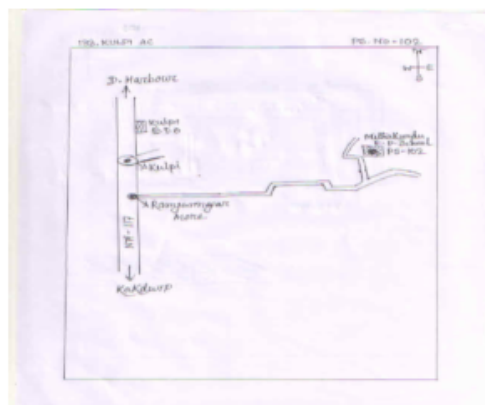

Nazri Naksha