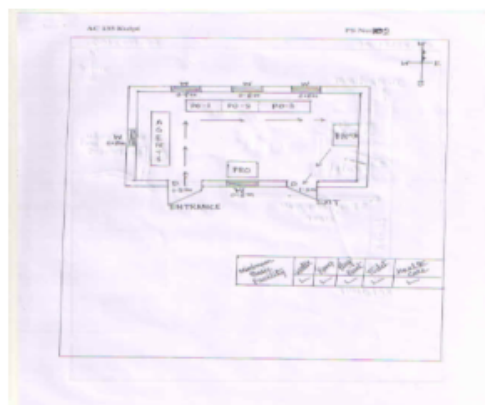

নির্বাচক নিবন্ধন আধিকারিকের স্বাক্ষর

Nazri Naksha

Google Map View

Polling Station Building Front View

Polling Station Front View

Cad View

Key MAP View

1 নাম : সেরিনা বিবি স্বামীর নাম: ইমাম বক্স গায়েন বাড়ির নং : n0097 বয়স : 56 লিঙ্গ : মহিলা	RUN2028306 ফটো উপলব্ধ	2 নাম : কারিমা খাতুন ভাস্কী স্বামীর নাম: মহিদুল ভাস্কী বাড়ির নং : n0200 বয়স : 37 লিঙ্গ : মহিলা	DQP2711588 ফটো উপলব্ধ	3 নাম : বিশাখা কর্মকার মায়ের নাম: মরুনী কর্মকার বাড়ির নং : এন0145 বয়স : 33 লিঙ্গ : মহিলা	RUN2089712 ফটো উপলব্ধ
4 নাম : বর্ষা কান্ডার পিতার নাম: হরিপদ কান্ডার বাড়ির নং : এন0137 বয়স : 23 লিঙ্গ : মহিলা	RUN2089340 ফটো উপলব্ধ	5 নাম : অনুরাধা কান্ডার স্বামীর নাম: অভিজিৎ কান্ডার বাড়ির নং : এন0139 বয়স : 26 লিঙ্গ : মহিলা	RUN2089704 ফটো উপলব্ধ	6 নাম : বৃষ্টি কান্ডার পিতার নাম: হরিপদ কান্ডার বাড়ির নং : এন0137 বয়স : 23 লিঙ্গ : মহিলা	RUN2089365 ফটো উপলব্ধ
7 নাম : সুজাতা কান্ডার স্বামীর নাম: ভরত চন্দ্র কান্ডার বাড়ির নং : n0107 বয়স : 42 লিঙ্গ : মহিলা	DQP2030740 ফটো উপলব্ধ	8 নাম : আকাশ কাণ্ডার পিতার নাম: ভরত চন্দ্র কাণ্ডার বাড়ির নং : মিঠাকুল বয়স : 21 লিঙ্গ : পুরুষ	RUN2348233 ফটো উপলব্ধ	9 নাম : রেখা কান্ডার স্বামীর নাম: চিরঞ্জিৎ কান্ডার বাড়ির নং : এন0140 বয়স : 23 লিঙ্গ : মহিলা	RUN2089639 ফটো উপলব্ধ
10 নাম : অস্টমী কালাপহাড় স্বামীর নাম: সুজিত কালাপহাড় বাড়ির নং : এন0127 বয়স : 29 লিঙ্গ : মহিলা	RUN1528181 ফটো উপলব্ধ	11 নাম : নাজিরা খাতুন পিতার নাম: সাবুরালী মোল্লা বাড়ির নং : n0220 বয়স : 26 লিঙ্গ : মহিলা	RUN1770676 ফটো উপলব্ধ	12 নাম : ফুল্লেখার খাতুন পিতার নাম: ইসলাম মোল্লা বাড়ির নং : n0221 বয়স : 26 লিঙ্গ : মহিলা	RUN1770684 ফটো উপলব্ধ
13 নাম : তাবাস্সুম খাতুন স্বামীর নাম: নাজিম উদ্দিন মোল্লা বাড়ির নং : n0229 বয়স : 34 লিঙ্গ : মহিলা	RUN1770767 ফটো উপলব্ধ	14 নাম : রেশমিনা বিবি স্বামীর নাম: নুরুল হোসেন গায়েন বাড়ির নং : এন0096 বয়স : 21 লিঙ্গ : মহিলা	RUN2268951 ফটো উপলব্ধ	15 নাম : সুদীপ্ত বিক্রম মায়ের নাম: নিরুপমা বিক্রম বাড়ির নং : এন00189 বয়স : 22 লিঙ্গ : পুরুষ	RUN2268860 ফটো উপলব্ধ
16 নাম : শংকর গায়েন পিতার নাম: অধীর চন্দ্র গায়েন বাড়ির নং : n0017 বয়স : 66 লিঙ্গ : পুরুষ	RUN1596279 ফটো উপলব্ধ	17 নাম : নুরুল হোসেন গায়েন পিতার নাম: ইমাম বক্স গায়েন বাড়ির নং : n0096 বয়স : 27 লিঙ্গ : পুরুষ	RUN1680925 ফটো উপলব্ধ	18 নাম : আনোয়ারা বিবি (খাতুন) গায়েন স্বামীর নাম: সহেল গায়েন বাড়ির নং : n0099 বয়স : 36 লিঙ্গ : মহিলা	RUN0963132 ফটো উপলব্ধ
19 নাম : বাপন গায়েন পিতার নাম: শংকর গায়েন বাড়ির নং : n0213 বয়স : 26 লিঙ্গ : পুরুষ	RUN1770601 ফটো উপলব্ধ	20 নাম : টুকুন গায়েন পিতার নাম: সমীর গায়েন বাড়ির নং : n0017 বয়স : 25 লিঙ্গ : পুরুষ	RUN1963966 ফটো উপলব্ধ	21 নাম : ছাবির হোসেন গায়েন পিতার নাম: ইমাম বক্স গায়েন বাড়ির নং : n0096 বয়স : 32 লিঙ্গ : পুরুষ	RUN1303122 ফটো উপলব্ধ
22 নাম : ইমাম বক্স গায়েন পিতার নাম: আচেন্দ গায়েন বাড়ির নং : n0096 বয়স : 60 লিঙ্গ : পুরুষ	RUN2028314 ফটো উপলব্ধ	23 নাম : সোনামনি গায়েন স্বামীর নাম: বাপী গায়েন বাড়ির নং : n0017 বয়স : 24 লিঙ্গ : মহিলা	RUN1963990 ফটো উপলব্ধ	24 নাম : নাজির হোসেন গায়েন পিতার নাম: ইমাম বক্স গায়েন বাড়ির নং : এন0065 বয়স : 23 লিঙ্গ : পুরুষ	RUN2138196 ফটো উপলব্ধ
25 নাম : গঙ্গা সরদার স্বামীর নাম: মাধব সরদার বাড়ির নং : এন001 বয়স : 45 লিঙ্গ : মহিলা	RUN2268662 ফটো উপলব্ধ	26 নাম : পূজা গায়েন পিতার নাম: নিত্যানন্দ গায়েন বাড়ির নং : এন0065 বয়স : 21 লিঙ্গ : মহিলা	RUN2276145 ফটো উপলব্ধ	27 নাম : মনীষা গায়েন পিতার নাম: স্বপন গায়েন বাড়ির নং : এন00 বয়স : 25 লিঙ্গ : মহিলা	WIK2160323 ফটো উপলব্ধ
28 নাম : মানসুরা খাতুন স্বামীর নাম: মহিদুল হোসেন গায়েন বাড়ির নং : n0096 বয়স : 38 লিঙ্গ : মহিলা	RUN0963207 ফটো উপলব্ধ	29 নাম : মহিদুল হোসেন গায়েন পিতার নাম: সাহাচাঁদ গায়েন বাড়ির নং : n0099 বয়স : 38 লিঙ্গ : পুরুষ	RUN0963181 ফটো উপলব্ধ	30 নাম : সহেল গায়েন পিতার নাম: সাহাচাঁদ গায়েন বাড়ির নং : n0099 বয়স : 39 লিঙ্গ : পুরুষ	RUN0963173 ফটো উপলব্ধ