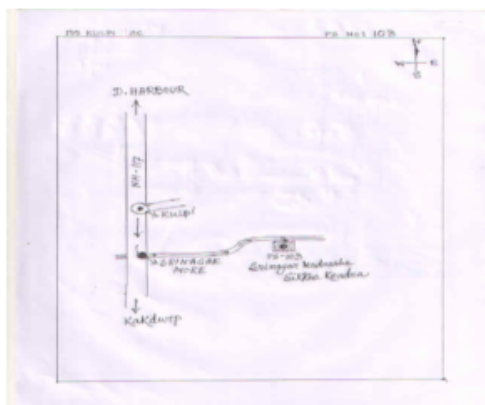

Nazri Naksha