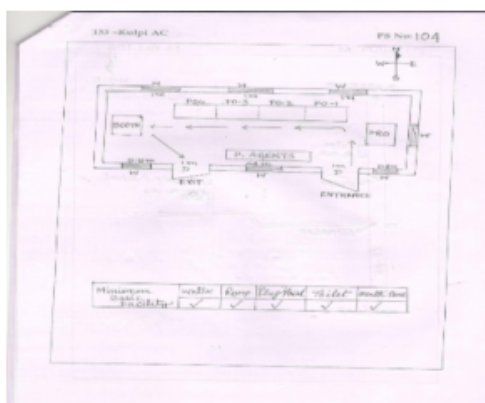

নির্বাচক নিবন্ধন আধিকারিকের স্বাক্ষর

Nazri Naksha

Google Map View

Polling Station Building Front View

Polling Station Front View

Cad View

Key MAP View

1 নাম : আবতাবউদ্দিন সেখ পিতার নাম: সাইদুল সেখ বাড়ির নং : n0022 বয়স : 39 লিঙ্গ : পুরুষ	RUN1303643 ফটো উপলব্ধ	2 নাম : মারুফ লস্কর পিতার নাম: হোসেন লস্কর বাড়ির নং : n0022 বয়স : 30 লিঙ্গ : পুরুষ	RUN1419605 ফটো উপলব্ধ	3 নাম : পারভিনা বিবি সেখ স্বামীর নাম: আবতাব উদ্দিন সেখ বাড়ির নং : n0022 বয়স : 34 লিঙ্গ : মহিলা	RUN1303833 ফটো উপলব্ধ
4 নাম : ফারুক নস্কর পিতার নাম: হোসেন নস্কর বাড়ির নং : n0022 বয়স : 34 লিঙ্গ : পুরুষ	RUN1195957 ফটো উপলব্ধ	5 নাম : হোসেন নস্কর পিতার নাম: ছামেদ নস্কর বাড়ির নং : n0022 বয়স : 59 লিঙ্গ : পুরুষ	DQP2551083 ফটো উপলব্ধ	6 নাম : ফিরদুস নস্কর পিতার নাম: হোসেন নস্কর বাড়ির নং : n0022 বয়স : 36 লিঙ্গ : পুরুষ	RUN0963389 ফটো উপলব্ধ
7 নাম : জাসমিনা বিবি স্বামীর নাম: ফিরদুস নস্কর বাড়ির নং : n0022 বয়স : 38 লিঙ্গ : মহিলা	RUN1195643 ফটো উপলব্ধ	8 নাম : জাসমিনা বিবি স্বামীর নাম: ওসমান গনি রাজ বাড়ির নং : n0202 বয়স : 35 লিঙ্গ : মহিলা	RUN1196013 ফটো উপলব্ধ	9 নাম : আইলা বিবি স্বামীর নাম: সাইদুল সেখ বাড়ির নং : n0022 বয়স : 61 লিঙ্গ : মহিলা	RUN1644418 ফটো উপলব্ধ
10 নাম : রাজা লস্কর পিতার নাম: হোসেন লস্কর বাড়ির নং : N0022 বয়স : 28 লিঙ্গ : পুরুষ	RUN1966027 ফটো উপলব্ধ	11 নাম : ফিরোজ লস্কর পিতার নাম: হোসেন লস্কর বাড়ির নং : n0022 বয়স : 38 লিঙ্গ : পুরুষ	DQP2704310 ফটো উপলব্ধ	12 নাম : আসমিনা বিবি স্বামীর নাম: মোকবুল হোসেন লস্কর বাড়ির নং : n0022 বয়স : 38 লিঙ্গ : মহিলা	RUN1420009 ফটো উপলব্ধ
13 নাম : চুমকি নস্কর স্বামীর নাম: ফারুক নস্কর বাড়ির নং : এন0022 বয়স : 26 লিঙ্গ : মহিলা	RUN2088532 ফটো উপলব্ধ	14 নাম : বেবি বিবি মায়ের নাম: আইলা বিবি বাড়ির নং : N0022 বয়স : 30 লিঙ্গ : মহিলা	RUN1965946 ফটো উপলব্ধ	15 নাম : রেসমা খাতুন মায়ের নাম: আইলা বিবি বাড়ির নং : এন0022 বয়স : 28 লিঙ্গ : মহিলা	RUN2202554 ফটো উপলব্ধ
16 নাম : আলমগীর হালদার পিতার নাম: মহিউদ্দিন হালদার বাড়ির নং : এন0121 বয়স : 22 লিঙ্গ : পুরুষ	RUN2298925 ফটো উপলব্ধ	17 নাম : জিনাত বিবি স্বামীর নাম: কালাম শেখ বাড়ির নং : এন0058 বয়স : 41 লিঙ্গ : মহিলা	ILJ2223287 ফটো উপলব্ধ	18 নাম : মনোয়ারা বিবি স্বামীর নাম: ফিরোজ নস্কর বাড়ির নং : n0022 বয়স : 38 লিঙ্গ : মহিলা	DQP2704328 ফটো উপলব্ধ
19 নাম : সাহানা খাতুন মায়ের নাম: আইলা বিবি বাড়ির নং : এন0022 বয়স : 27 লিঙ্গ : মহিলা	RUN2202448 ফটো উপলব্ধ	20 নাম : তহিনা বিবি স্বামীর নাম: ফরিদুল খাঁ বাড়ির নং : N0146 বয়স : 33 লিঙ্গ : মহিলা	WIK1524461 ফটো উপলব্ধ	21 নাম : রেশমা বিবি স্বামীর নাম: সাদাম খাঁ বাড়ির নং : N0014 বয়স : 27 লিঙ্গ : মহিলা	RUN1965029 ফটো উপলব্ধ
22 নাম : আরিপান বিবি স্বামীর নাম: সাদাম খাঁ বাড়ির নং : এন0146 বয়স : 28 লিঙ্গ : মহিলা	RUN1820687 ফটো উপলব্ধ	23 নাম : আহামাদুল্লা খান পিতার নাম: সাইদুল খাঁ বাড়ির নং : এন0014 বয়স : 25 লিঙ্গ : পুরুষ	RUN1847318 ফটো উপলব্ধ	24 নাম : মোঃ সাহির খাঁ পিতার নাম: সাইফুল খাঁ বাড়ির নং : এন0014 বয়স : 23 লিঙ্গ : পুরুষ	RUN2201051 ফটো উপলব্ধ
25 নাম : শারুখ হোসেন খাঁ পিতার নাম: রাজিজুল খাঁ বাড়ির নং : এন0146 বয়স : 22 লিঙ্গ : পুরুষ	RUN2146215 ফটো উপলব্ধ	26 নাম : রেবেকা বিবি স্বামীর নাম: সাইফুল খাঁ বাড়ির নং : n0146 বয়স : 25 লিঙ্গ : মহিলা	RUN1419852 ফটো উপলব্ধ	27 নাম : রুবিনা খাতুন পিতার নাম: সাইফুল খান বাড়ির নং : N0014 বয়স : 25 লিঙ্গ : মহিলা	RUN1965805 ফটো উপলব্ধ
28 নাম : সাদাম খাঁ পিতার নাম: আইউব খাঁ বাড়ির নং : n0014 বয়স : 27 লিঙ্গ : পুরুষ	RUN1681113 ফটো উপলব্ধ	29 নাম : সাদাম খাঁ পিতার নাম: ইয়াকুব খাঁ বাড়ির নং : n0146 বয়স : 33 লিঙ্গ : পুরুষ	RUN1596782 ফটো উপলব্ধ	30 নাম : ফরিদুল খাঁ পিতার নাম: ইয়াকুব খাঁ বাড়ির নং : n0146 বয়স : 28 লিঙ্গ : পুরুষ	RUN1596816 ফটো উপলব্ধ