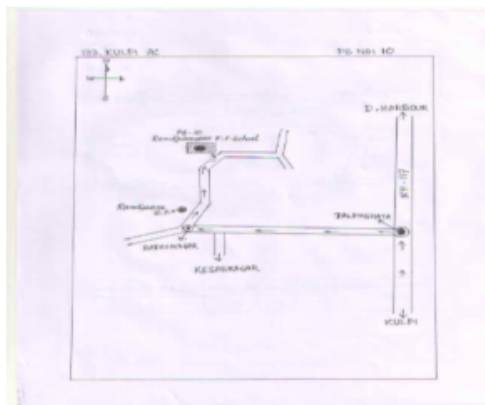

Nazri Naksha