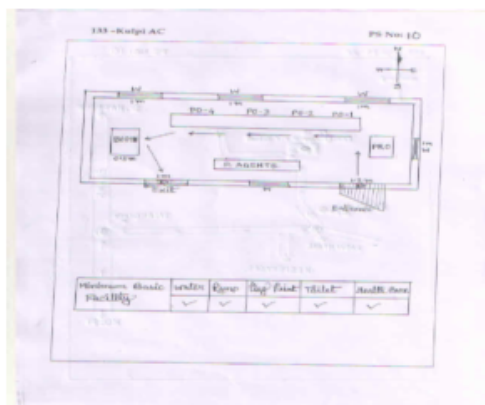

নির্বাচক নিবন্ধন আধিকারিকের স্বাক্ষর

Nazri Naksha

Google Map View

Polling Station Building Front View

Polling Station Front View

Cad View

Key MAP View

1 নাম : স্বর্ণা ভাগুরী পিতার নাম: মিলন ভাগুরী বাড়ির নং : এন00000 বয়স : 23 লিঙ্গ : মহিলা	RUN2132934 ফটো উপলব্ধ	2 নাম : সৌবিক ভাগুরী পিতার নাম: অনুপ ভাগুরী বাড়ির নং : এন00000 বয়স : 23 লিঙ্গ : পুরুষ	RUN2132918 ফটো উপলব্ধ	3 নাম : সৌরভ কাঁড়ার পিতার নাম: প্রদীপ কাঁড়ার বাড়ির নং : n0079 বয়স : 24 লিঙ্গ : পুরুষ	RUN1942143 ফটো উপলব্ধ
4 নাম : গায়ত্রী দাস স্বামীর নাম: রনজিৎ দাস বাড়ির নং : n0144 বয়স : 64 লিঙ্গ : মহিলা	RUN1251131 ফটো উপলব্ধ	5 নাম : মাধবী দাস পিতার নাম: রঞ্জিত দাস বাড়ির নং : এন0083 বয়স : 28 লিঙ্গ : মহিলা	YMM2179950 ফটো উপলব্ধ	6 নাম : শম্ভুনাথ নস্কর পিতার নাম: নিমাই চাঁদ নস্কর বাড়ির নং : n0010 বয়স : 38 লিঙ্গ : পুরুষ	RUN1008937 ফটো উপলব্ধ
7 নাম : দিপালী নস্কর স্বামীর নাম: শম্ভুনাথ নস্কর বাড়ির নং : n0010 বয়স : 42 লিঙ্গ : মহিলা	RUN1169374 ফটো উপলব্ধ	8 নাম : কম্পনা নস্কর পিতার নাম: জগন্নাথ নস্কর বাড়ির নং : n0010 বয়স : 42 লিঙ্গ : মহিলা	RUN0043760 ফটো উপলব্ধ	9 নাম : জগন্নাথ নস্কর পিতার নাম: নিমাই চাঁদ নস্কর বাড়ির নং : n0010 বয়স : 46 লিঙ্গ : পুরুষ	RUN0043752 ফটো উপলব্ধ
10 নাম : শান্তি নস্কর স্বামীর নাম: নিমাইচাঁদ নস্কর বাড়ির নং : n0010 বয়স : 66 লিঙ্গ : মহিলা	DQP2507697 ফটো উপলব্ধ	11 নাম : দেবনাথ নস্কর পিতার নাম: শিবনাথ নস্কর বাড়ির নং : n0010 বয়স : 27 লিঙ্গ : পুরুষ	RUN1653088 ফটো উপলব্ধ	12 নাম : প্রিয়াঙ্কা পুরকাইত স্বামীর নাম: অনুপম পুরকাইত বাড়ির নং : n0007 বয়স : 29 লিঙ্গ : মহিলা	RUN1751817 ফটো উপলব্ধ
13 নাম : সুমিতা পুরকাইত স্বামীর নাম: রাজেশ পুরকাইত বাড়ির নং : এন001 বয়স : 27 লিঙ্গ : মহিলা	RUN1819325 ফটো উপলব্ধ	14 নাম : নির্মালা পুরকাইত পিতার নাম: আলোক পুরকাইত বাড়ির নং : n001 বয়স : 24 লিঙ্গ : পুরুষ	RUN1952514 ফটো উপলব্ধ	15 নাম : নিরুপমা পুরকাইত স্বামীর নাম: চিরঞ্জিৎ পুরকাইত বাড়ির নং : n001 বয়স : 39 লিঙ্গ : মহিলা	RUN1952407 ফটো উপলব্ধ
16 নাম : নবনীতা সামন্ত স্বামীর নাম: টোটন সামন্ত বাড়ির নং : n0001 বয়স : 24 লিঙ্গ : মহিলা	RUN1952548 ফটো উপলব্ধ	17 নাম : কৌশিক পুরকাইত পিতার নাম: বুদ্ধদেব পুরকাইত বাড়ির নং : এন0007 বয়স : 26 লিঙ্গ : পুরুষ	RUN1797554 ফটো উপলব্ধ	18 নাম : পাপিয়া পুরকাইত পিতার নাম: প্রসেনজিৎ পুরকাইত বাড়ির নং : n0001 বয়স : 27 লিঙ্গ : মহিলা	NSE1855501 ফটো উপলব্ধ
19 নাম : গীতা পুরকাইত বর স্বামীর নাম: কল্যান সুন্দর পুরকাইত বাড়ির নং : n0004 বয়স : 41 লিঙ্গ : মহিলা	RUN1008929 ফটো উপলব্ধ	20 নাম : তাপসী পুরকাইত স্বামীর নাম: সঞ্জয় পুরকাইত বাড়ির নং : n0008 বয়স : 56 লিঙ্গ : মহিলা	WB/16/124/027121 ফটো উপলব্ধ	21 নাম : রঞ্জনা পুরকাইত স্বামীর নাম: বুদ্ধদেব পুরকাইত বাড়ির নং : n0007 বয়স : 41 লিঙ্গ : মহিলা	DQP2439016 ফটো উপলব্ধ
22 নাম : বুদ্ধদেব পুরকাইত পিতার নাম: ক্ষিরোদ পুরকাইত বাড়ির নং : n0007 বয়স : 51 লিঙ্গ : পুরুষ	WB/16/124/027321 ফটো উপলব্ধ	23 নাম : অনুপম পুরকাইত পিতার নাম: জয়দেব পুরকাইত বাড়ির নং : n0007 বয়স : 37 লিঙ্গ : পুরুষ	RUN1009042 ফটো উপলব্ধ	24 নাম : মঙ্গলা পুরকাইত স্বামীর নাম: জয়দেব পুরকাইত বাড়ির নং : n0007 বয়স : 48 লিঙ্গ : মহিলা	RUN2211225 ফটো উপলব্ধ
25 নাম : অলোক পুরকাইত পিতার নাম: রমেন্দ্রনাথ পুরকাইত বাড়ির নং : n0006 বয়স : 56 লিঙ্গ : পুরুষ	WB/16/124/027320 ফটো উপলব্ধ	26 নাম : বাচ্চু পুরকাইত পিতার নাম: অশোক পুরকাইত বাড়ির নং : n0005 বয়স : 32 লিঙ্গ : পুরুষ	RUN1169358 ফটো উপলব্ধ	27 নাম : মিনতি পুরকাইত স্বামীর নাম: অশোক কুমার পুরকাইত বাড়ির নং : n0005 বয়স : 53 লিঙ্গ : মহিলা	WB/16/124/027309 ফটো উপলব্ধ
28 নাম : অশোক পুরকাইত পিতার নাম: রমেন্দ্রনাথ পুরকাইত বাড়ির নং : n0005 বয়স : 59 লিঙ্গ : পুরুষ	WB/16/124/027339 ফটো উপলব্ধ	29 নাম : কল্যান সুন্দর পুরকাইত পিতার নাম: বাদল চন্দ্র পুরকাইত বাড়ির নং : n0004 বয়স : 43 লিঙ্গ : পুরুষ	DQP1914696 ফটো উপলব্ধ	30 নাম : বাদলচন্দ্র পুরকাইত পিতার নাম: রমেন্দ্রনাথ পুরকাইত বাড়ির নং : n0004 বয়স : 74 লিঙ্গ : পুরুষ	WB/16/124/027255 ফটো উপলব্ধ