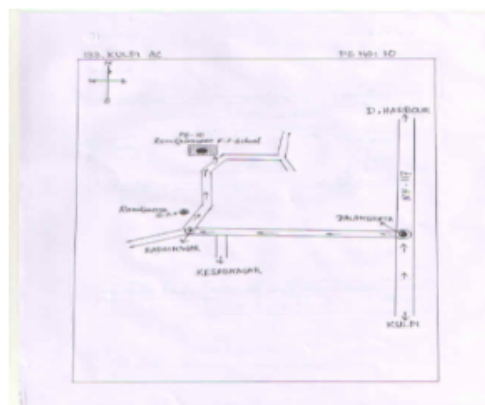

Key MAP View