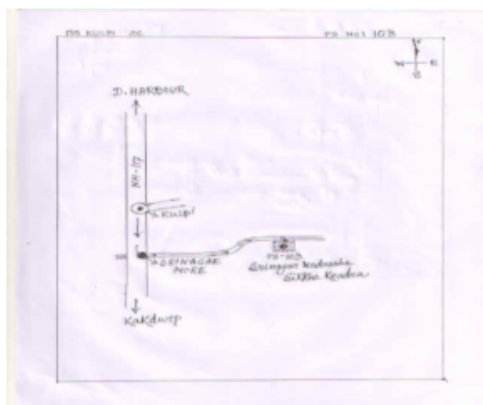

Nazri Naksha