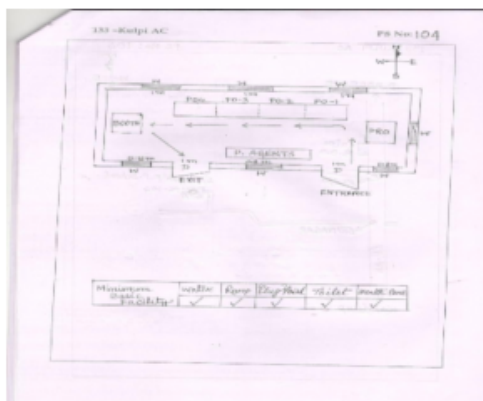

নির্বাচক নিবন্ধন আধিকারিকের স্বাক্ষর

Nazri Naksha

Google Map View

Polling Station Building Front View

Polling Station Front View

Cad View

Key MAP View

1 নাম : মজিনা বিবি স্বামীর নাম : হুমায়ুন মুন্সির বাড়ির নং : n0087 বয়স : 30 লিঙ্গ : মহিলা	DQP2705200 ফটো উপলব্ধ	2 নাম : ছোহারর পুরকাইত পিতার নাম : হুমায়ুন মুন্সির বাড়ির নং : n0087 বয়স : 30 লিঙ্গ : পুরুষ	WB/16/124/264281 ফটো উপলব্ধ	3 নাম : নূর উদ্দিন পুরকাইত পিতার নাম : নছিম আলি পুরকাইত বাড়ির নং : n0087 বয়স : 30 লিঙ্গ : পুরুষ	DQP2704666 ফটো উপলব্ধ
4 নাম : রফিক পুরকাইত পিতার নাম : নছিম আলি পুরকাইত বাড়ির নং : n0087 বয়স : 41 লিঙ্গ : পুরুষ	RUN1038116 ফটো উপলব্ধ	5 নাম : সাইরুল মোল্লা পিতার নাম : আবুল হোসেন মোল্লা বাড়ির নং : n0087 বয়স : 33 লিঙ্গ : পুরুষ	RUN1304237 ফটো উপলব্ধ	6 নাম : সাহিদা মোল্লা স্বামীর নাম : আবুল হোসেন মোল্লা বাড়ির নং : n0087 বয়স : 48 লিঙ্গ : মহিলা	DQP2704641 ফটো উপলব্ধ
7 নাম : আবুল হোসেন মোল্লা পিতার নাম : আবু বাক্কার মোল্লা বাড়ির নং : n0087 বয়স : 33 লিঙ্গ : পুরুষ	DQP2704658 ফটো উপলব্ধ	8 নাম : মাফুজা মোল্লা মায়ের নাম : আবু কালাম মোল্লা বাড়ির নং : n0087 বয়স : 37 লিঙ্গ : মহিলা	RUN0435115 ফটো উপলব্ধ	9 নাম : আবু কালাম মোল্লা মায়ের নাম : জহারান মোল্লা বাড়ির নং : n0087 বয়স : 33 লিঙ্গ : পুরুষ	RUN0435107 ফটো উপলব্ধ
10 নাম : জহারান মোল্লা স্বামীর নাম : আবু বাক্কার মোল্লা বাড়ির নং : n0087 বয়স : 33 লিঙ্গ : মহিলা	DQP2704633 ফটো উপলব্ধ	11 নাম : সেলিমা পুরকাইত স্বামীর নাম : ছাইফুদ্দিন পুরকাইত বাড়ির নং : n0087 বয়স : 43 লিঙ্গ : মহিলা	DQP2704674 ফটো উপলব্ধ	12 নাম : ছাইফুদ্দিন পুরকাইত পিতার নাম : নছিম পুরকাইত বাড়ির নং : n0087 বয়স : 42 লিঙ্গ : পুরুষ	DQP2704625 ফটো উপলব্ধ
13 নাম : আবুল পুরকাইত পিতার নাম : নছিম পুরকাইত বাড়ির নং : n0087 বয়স : 56 লিঙ্গ : পুরুষ	RUN1885482 ফটো উপলব্ধ	14 নাম : নাসিমা বিবি নসর স্বামীর নাম : মইদুল নসর বাড়ির নং : n0126 বয়স : 37 লিঙ্গ : মহিলা	RUN1555119 ফটো উপলব্ধ	15 নাম : সাইফুল মোল্লা পিতার নাম : নছিম আলি মোল্লা বাড়ির নং : n0064 বয়স : 36 লিঙ্গ : পুরুষ	RUN0436337 ফটো উপলব্ধ
16 নাম : অসিদা মোল্লা পিতার নাম : সাইফুল মোল্লা বাড়ির নং : n0064 বয়স : 31 লিঙ্গ : মহিলা	RUN1420439 ফটো উপলব্ধ	17 নাম : মনিরুল মোল্লা পিতার নাম : নছিম আলি মোল্লা বাড়ির নং : n0064 বয়স : 33 লিঙ্গ : পুরুষ	RUN1304286 ফটো উপলব্ধ	18 নাম : সাবিরুল মোল্লা পিতার নাম : আবুল হোসেন মোল্লা বাড়ির নং : n0087 বয়স : 27 লিঙ্গ : পুরুষ	RUN1681550 ফটো উপলব্ধ
19 নাম : রাবেয়া মোল্লা স্বামীর নাম : মনিরুল মোল্লা বাড়ির নং : N0064 বয়স : 34 লিঙ্গ : মহিলা	RUN1824622 ফটো উপলব্ধ	20 নাম : জসিমুন্ বিবি স্বামীর নাম : নছিম উদ্দিন খাঁ বাড়ির নং : n0064 বয়স : 30 লিঙ্গ : মহিলা	WB/22/155/429263 ফটো উপলব্ধ	21 নাম : নছিম আলি মোল্লা পিতার নাম : সোন্দর মোল্লা বাড়ির নং : n0064 বয়স : 65 লিঙ্গ : পুরুষ	WB/16/124/264210 ফটো উপলব্ধ
22 নাম : সিরাজুল মোল্লা পিতার নাম : নছিম আলি মোল্লা বাড়ির নং : n0064 বয়স : 42 লিঙ্গ : পুরুষ	DQP2704898 ফটো উপলব্ধ	23 নাম : আজনুরা মোল্লা স্বামীর নাম : সিরাজুল মোল্লা বাড়ির নং : n0064 বয়স : 36 লিঙ্গ : মহিলা	DQP2704906 ফটো উপলব্ধ	24 নাম : মিরাজুল মোল্লা পিতার নাম : ছোহারর মুন্সির বাড়ির নং : n0087 বয়স : 30 লিঙ্গ : পুরুষ	RUN2087872 ফটো উপলব্ধ
25 নাম : সাহাজামাল পুরকাইত পিতার নাম : আবেদালী পুরকাইত বাড়ির নং : n0087 বয়স : 38 লিঙ্গ : পুরুষ	RUN1196229 ফটো উপলব্ধ	26 নাম : সাহাজাহান পুরকাইত মায়ের নাম : আবেদালী পুরকাইত বাড়ির নং : n0087 বয়স : 32 লিঙ্গ : পুরুষ	RUN1196211 ফটো উপলব্ধ	27 নাম : আমিনা বিবি পুরকাইত স্বামীর নাম : আতিয়ার রহমান পুরকাইত বাড়ির নং : n0087 বয়স : 30 লিঙ্গ : মহিলা	DQP2631141 ফটো উপলব্ধ
28 নাম : মোঃ সানোয়ার হোসেন পুরকাইত পিতার নাম : সাইফুদ্দিন পুরকাইত বাড়ির নং : এন047 বয়স : 22 লিঙ্গ : পুরুষ	RUN2165330 ফটো উপলব্ধ	29 নাম : সাকিলা পুরকাইত স্বামীর নাম : মালেক পুরকাইত বাড়ির নং : এন0064 বয়স : 66 লিঙ্গ : মহিলা	RUN2174423 ফটো উপলব্ধ	30 নাম : সোকরালী পুরকাইত পিতার নাম : আবুল পুরকাইত বাড়ির নং : n0087 বয়স : 29 লিঙ্গ : পুরুষ	RUN1597210 ফটো উপলব্ধ