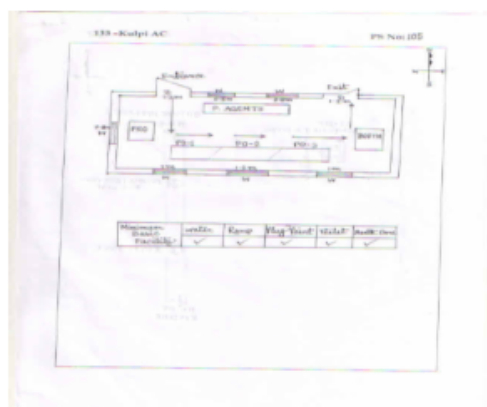

নির্বাচক নিবন্ধন আধিকারিকের স্বাক্ষর

Nazri Naksha

Google Map View

Polling Station Building Front View

Polling Station Front View

Cad View

Key MAP View

1 নাম : কাজল হালদার স্বামীর নাম: সাধন হালদার বাড়ির নং : n0185 বয়স : 53 লিঙ্গ : মহিলা	DQP2695203 ফটো উপলব্ধ	2 নাম : বিমল কয়াল পিতার নাম: সঞ্জয় কয়াল বাড়ির নং : n0242 বয়স : 50 লিঙ্গ : পুরুষ	DQP2489763 ফটো উপলব্ধ	3 নাম : রাজা কয়াল পিতার নাম: বিমল কয়াল বাড়ির নং : n0226 বয়স : 26 লিঙ্গ : পুরুষ	RUN1771831 ফটো উপলব্ধ
4 নাম : প্রফুল্ল গাউনিয়া পিতার নাম: বিজয় গাউনিয়া বাড়ির নং : n0190 বয়স : 56 লিঙ্গ : পুরুষ	RUN1305028 ফটো উপলব্ধ	5 নাম : স্বপন গাউনিয়া পিতার নাম: বদন গাউনিয়া বাড়ির নং : 000 বয়স : 46 লিঙ্গ : পুরুষ	RUN1822519 ফটো উপলব্ধ	6 নাম : হাজরা গোলক পিতার নাম: অদ্বৈত গোলক বাড়ির নং : n0029 বয়স : 58 লিঙ্গ : পুরুষ	WB/16/124/192153 ফটো উপলব্ধ
7 নাম : হাজরা কুন্তিবালা স্বামীর নাম: গোলক কুন্তিবালা বাড়ির নং : n0029 বয়স : 52 লিঙ্গ : মহিলা	DQP0318741 ফটো উপলব্ধ	8 নাম : সমীর হাজরা পিতার নাম: গোলক হাজরা বাড়ির নং : n0029 বয়স : 36 লিঙ্গ : পুরুষ	RUN1420843 ফটো উপলব্ধ	9 নাম : পম্পা হাজরা স্বামীর নাম: সমীর হাজরা বাড়ির নং : n0029 বয়স : 29 লিঙ্গ : মহিলা	RUN1517051 ফটো উপলব্ধ
10 নাম : প্রবীর হাজরা পিতার নাম: গোলক হাজরা বাড়ির নং : n0029 বয়স : 31 লিঙ্গ : পুরুষ	RUN1516566 ফটো উপলব্ধ	11 নাম : বিশ্বজিত ঘোরামী পিতার নাম: নিতাই ঘোরামী বাড়ির নং : n0221 বয়স : 26 লিঙ্গ : পুরুষ	RUN1771781 ফটো উপলব্ধ	12 নাম : সন্তোষী ঘোরামী স্বামীর নাম: দেবশীষ ঘোরামী বাড়ির নং : n0045 বয়স : 24 লিঙ্গ : মহিলা	RUN1941798 ফটো উপলব্ধ
13 নাম : অলকা হালদার স্বামীর নাম: মৃত্যঞ্জয় হালদার বাড়ির নং : n0051 বয়স : 25 লিঙ্গ : মহিলা	RUN1944479 ফটো উপলব্ধ	14 নাম : সারথী ঘোরামী স্বামীর নাম: বিজয় ঘোরামী বাড়ির নং : n0025 বয়স : 71 লিঙ্গ : মহিলা	RUN1966571 ফটো উপলব্ধ	15 নাম : পৌরাস্ত ঘোরামী পিতার নাম: বিজয় ঘোরামী বাড়ির নং : n0025 বয়স : 46 লিঙ্গ : পুরুষ	DQP2272110 ফটো উপলব্ধ
16 নাম : মঙ্গলা ঘোরামী স্বামীর নাম: পৌরাস্ত ঘোরামী বাড়ির নং : n0025 বয়স : 42 লিঙ্গ : মহিলা	DQP2695252 ফটো উপলব্ধ	17 নাম : রিত্তা ঘোরামী স্বামীর নাম: নিতাই ঘোরামী বাড়ির নং : n0049 বয়স : 51 লিঙ্গ : মহিলা	DQP1559749 ফটো উপলব্ধ	18 নাম : নিতাই ঘোরামী পিতার নাম: দীনবন্ধু ঘোরামী বাড়ির নং : n0049 বয়স : 56 লিঙ্গ : পুরুষ	DQP0318873 ফটো উপলব্ধ
19 নাম : অনুপমা ঘোরামী স্বামীর নাম: সঞ্জয় ঘোরামী বাড়ির নং : n0049 বয়স : 30 লিঙ্গ : মহিলা	RUN1517093 ফটো উপলব্ধ	20 নাম : সঞ্জয় ঘোরামী মায়ের নাম: গুরুদাসী ঘোরামী বাড়ির নং : n0049 বয়স : 39 লিঙ্গ : পুরুষ	DQP2622009 ফটো উপলব্ধ	21 নাম : পুতুল ঘোরামী স্বামীর নাম: মহাদেব ঘোরামী বাড়ির নং : n0045 বয়স : 39 লিঙ্গ : মহিলা	RUN1517283 ফটো উপলব্ধ
22 নাম : মহাদেব ঘোরামী পিতার নাম: দুলাল ঘোরামী বাড়ির নং : n0045 বয়স : 40 লিঙ্গ : পুরুষ	RUN1196492 ফটো উপলব্ধ	23 নাম : দেবশীষ ঘোরামী মায়ের নাম: রঙ্গলাল ঘোরামী বাড়ির নং : n0045 বয়স : 30 লিঙ্গ : পুরুষ	RUN1516749 ফটো উপলব্ধ	24 নাম : রিত্তা ঘোরামী স্বামীর নাম: রঙ্গলাল ঘোরামী বাড়ির নং : n0045 বয়স : 57 লিঙ্গ : মহিলা	RUN1555150 ফটো উপলব্ধ
25 নাম : বিনোদ ঘোরামী পিতার নাম: দুলাল ঘোরামী বাড়ির নং : n0045 বয়স : 31 লিঙ্গ : পুরুষ	RUN1516756 ফটো উপলব্ধ	26 নাম : অনন্যা ঘোরামী স্বামীর নাম: সহদেব ঘোরামী বাড়ির নং : n0045 বয়স : 30 লিঙ্গ : মহিলা	RUN1517234 ফটো উপলব্ধ	27 নাম : সহদেব ঘোরামী পিতার নাম: দুলাল ঘোরামী বাড়ির নং : n0045 বয়স : 38 লিঙ্গ : পুরুষ	RUN1196393 ফটো উপলব্ধ
28 নাম : সুমিত্রা ঘোরামী স্বামীর নাম: দুলাল ঘোরামী বাড়ির নং : n0045 বয়স : 62 লিঙ্গ : মহিলা	DQP0318816 ফটো উপলব্ধ	29 নাম : দুলাল ঘোরামী পিতার নাম: জয়কৃষ্ণ ঘোরামী বাড়ির নং : n0045 বয়স : 66 লিঙ্গ : পুরুষ	WB/16/124/192053 ফটো উপলব্ধ	30 নাম : পৌরী ঘোরামী স্বামীর নাম: গোপাল ঘোরামী বাড়ির নং : n0025 বয়স : 51 লিঙ্গ : মহিলা	WB/16/124/192326 ফটো উপলব্ধ