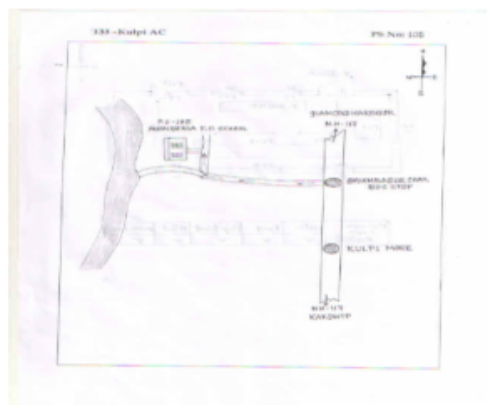

Nazri Naksha