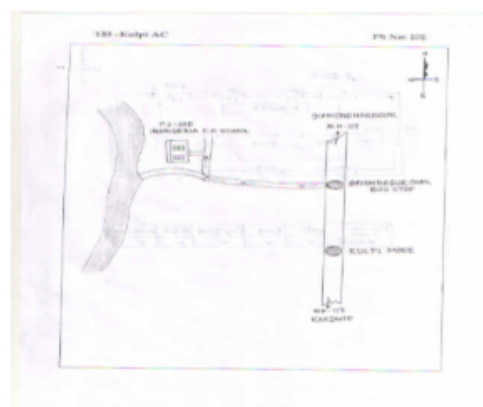

নির্বাচক নিবন্ধন আধিকারিকের স্বাক্ষর

Nazri Naksha

Google Map View

Polling Station Building Front View

Polling Station Front View

Cad View

Key MAP View

1 নাম : কাজল হালদার স্বামীর নাম: সাধন হালদার বাড়ির নং : n0185 বয়স : 53 লিঙ্গ : মহিলা	DQP2695203 ফটো উপলব্ধ	2 নাম : বিমল কয়াল পিতার নাম: সঞ্জয় কয়াল বাড়ির নং : n0242 বয়স : 50 লিঙ্গ : পুরুষ	DQP2489763 ফটো উপলব্ধ	3 নাম : রাজা কয়াল পিতার নাম: বিমল কয়াল বাড়ির নং : n0226 বয়স : 26 লিঙ্গ : পুরুষ	RUN1771831 ফটো উপলব্ধ
4 নাম : প্রফুল্ল গাউনিয়া পিতার নাম: বিজয় গাউনিয়া বাড়ির নং : n0190 বয়স : 56 লিঙ্গ : পুরুষ	RUN1305028 ফটো উপলব্ধ	5 নাম : স্বপন গাউনিয়া পিতার নাম: বদন গাউনিয়া বাড়ির নং : 000 বয়স : 46 লিঙ্গ : পুরুষ	RUN1822519 ফটো উপলব্ধ	6 নাম : হাজরা গোলক পিতার নাম: অদ্বৈত গোলক বাড়ির নং : n0029 বয়স : 58 লিঙ্গ : পুরুষ	WB/16/124/192153 ফটো উপলব্ধ
7 নাম : হাজরা কুন্তিবালা স্বামীর নাম: গোলক কুন্তিবালা বাড়ির নং : n0029 বয়স : 52 লিঙ্গ : মহিলা	DQP0318741 ফটো উপলব্ধ	8 নাম : সমীর হাজরা পিতার নাম: গোলক হাজরা বাড়ির নং : n0029 বয়স : 36 লিঙ্গ : পুরুষ	RUN1420843 ফটো উপলব্ধ	9 নাম : পম্পা হাজরা স্বামীর নাম: সমীর হাজরা বাড়ির নং : n0029 বয়স : 29 লিঙ্গ : মহিলা	RUN1517051 ফটো উপলব্ধ
10 নাম : প্রবীর হাজরা পিতার নাম: গোলক হাজরা বাড়ির নং : n0029 বয়স : 31 লিঙ্গ : পুরুষ	RUN1516566 ফটো উপলব্ধ	11 নাম : বিশ্বজিত ঘোরামী পিতার নাম: নিতাই ঘোরামী বাড়ির নং : n0221 বয়স : 26 লিঙ্গ : পুরুষ	RUN1771781 ফটো উপলব্ধ	12 নাম : সন্তোষী ঘোরামী স্বামীর নাম: দেবশীষ ঘোরামী বাড়ির নং : n0045 বয়স : 24 লিঙ্গ : মহিলা	RUN1941798 ফটো উপলব্ধ
13 নাম : অলকা হালদার স্বামীর নাম: মৃত্যঞ্জয় হালদার বাড়ির নং : n0051 বয়স : 25 লিঙ্গ : মহিলা	RUN1944479 ফটো উপলব্ধ	14 নাম : সারথী ঘোরামী স্বামীর নাম: বিজয় ঘোরামী বাড়ির নং : n0025 বয়স : 71 লিঙ্গ : মহিলা	RUN1966571 ফটো উপলব্ধ	15 নাম : পৌরাস্ত ঘোরামী পিতার নাম: বিজয় ঘোরামী বাড়ির নং : n0025 বয়স : 46 লিঙ্গ : পুরুষ	DQP2272110 ফটো উপলব্ধ
16 নাম : মঙ্গলা ঘোরামী স্বামীর নাম: পৌরাস্ত ঘোরামী বাড়ির নং : n0025 বয়স : 42 লিঙ্গ : মহিলা	DQP2695252 ফটো উপলব্ধ	17 নাম : রিত্তা ঘোরামী স্বামীর নাম: নিতাই ঘোরামী বাড়ির নং : n0049 বয়স : 51 লিঙ্গ : মহিলা	DQP1559749 ফটো উপলব্ধ	18 নাম : নিতাই ঘোরামী পিতার নাম: দীনবন্ধু ঘোরামী বাড়ির নং : n0049 বয়স : 56 লিঙ্গ : পুরুষ	DQP0318873 ফটো উপলব্ধ
19 নাম : অনুপমা ঘোরামী স্বামীর নাম: সঞ্জয় ঘোরামী বাড়ির নং : n0049 বয়স : 30 লিঙ্গ : মহিলা	RUN1517093 ফটো উপলব্ধ	20 নাম : সঞ্জয় ঘোরামী মায়ের নাম: গুরুদাসী ঘোরামী বাড়ির নং : n0049 বয়স : 39 লিঙ্গ : পুরুষ	DQP2622009 ফটো উপলব্ধ	21 নাম : পুতুল ঘোরামী স্বামীর নাম: মহাদেব ঘোরামী বাড়ির নং : n0045 বয়স : 39 লিঙ্গ : মহিলা	RUN1517283 ফটো উপলব্ধ
22 নাম : মহাদেব ঘোরামী পিতার নাম: দুলাল ঘোরামী বাড়ির নং : n0045 বয়স : 40 লিঙ্গ : পুরুষ	RUN1196492 ফটো উপলব্ধ	23 নাম : দেবশীষ ঘোরামী মায়ের নাম: রঙ্গলাল ঘোরামী বাড়ির নং : n0045 বয়স : 30 লিঙ্গ : পুরুষ	RUN1516749 ফটো উপলব্ধ	24 নাম : রিত্তা ঘোরামী স্বামীর নাম: রঙ্গলাল ঘোরামী বাড়ির নং : n0045 বয়স : 57 লিঙ্গ : মহিলা	RUN1555150 ফটো উপলব্ধ
25 নাম : বিনোদ ঘোরামী পিতার নাম: দুলাল ঘোরামী বাড়ির নং : n0045 বয়স : 31 লিঙ্গ : পুরুষ	RUN1516756 ফটো উপলব্ধ	26 নাম : অনন্যা ঘোরামী স্বামীর নাম: সহদেব ঘোরামী বাড়ির নং : n0045 বয়স : 30 লিঙ্গ : মহিলা	RUN1517234 ফটো উপলব্ধ	27 নাম : সহদেব ঘোরামী পিতার নাম: দুলাল ঘোরামী বাড়ির নং : n0045 বয়স : 38 লিঙ্গ : পুরুষ	RUN1196393 ফটো উপলব্ধ
28 নাম : সুমিত্রা ঘোরামী স্বামীর নাম: দুলাল ঘোরামী বাড়ির নং : n0045 বয়স : 62 লিঙ্গ : মহিলা	DQP0318816 ফটো উপলব্ধ	29 নাম : দুলাল ঘোরামী পিতার নাম: জয়কৃষ্ণ ঘোরামী বাড়ির নং : n0045 বয়স : 66 লিঙ্গ : পুরুষ	WB/16/124/192053 ফটো উপলব্ধ	30 নাম : পৌরী ঘোরামী স্বামীর নাম: গোপাল ঘোরামী বাড়ির নং : n0025 বয়স : 51 লিঙ্গ : মহিলা	WB/16/124/192326 ফটো উপলব্ধ