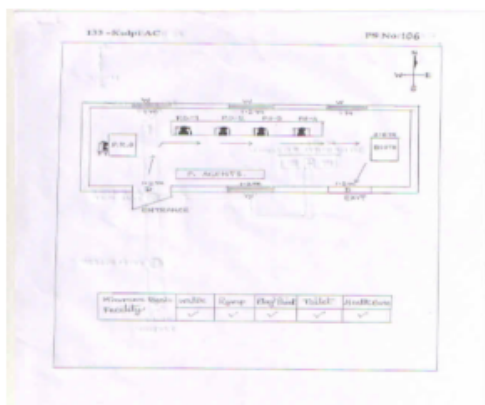

নির্বাচক নিবন্ধন আধিকারিকের স্বাক্ষর

Nazri Naksha

Google Map View

Polling Station Building Front View

Polling Station Front View

Cad View

Key MAP View

1 নাম : নরজাহান খাতুন পিতার নাম : ইশ্রাফিল মল্লিক বাড়ির নং : n0009 বয়স : 23 লিঙ্গ : মহিলা	RUN1772169 ফটো উপলব্ধ	2 নাম : সাহিদা খাতুন স্বামীর নাম : কাপি শেখ বাড়ির নং : এন0145 বয়স : 23 লিঙ্গ : মহিলা	RUN2114304 ফটো উপলব্ধ	3 নাম : মমিনা খাতুন স্বামীর নাম : নুরুল শেখ বাড়ির নং : এন0156 বয়স : 23 লিঙ্গ : মহিলা	RUN2169936 ফটো উপলব্ধ
4 নাম : কারিবুল শেখ পিতার নাম : ইমাদুল শেখ বাড়ির নং : এন003 বয়স : 22 লিঙ্গ : পুরুষ	RUN2169563 ফটো উপলব্ধ	5 নাম : পার্থ চক্রবর্তী পিতার নাম : চক্রবর্তী স্বপন বাড়ির নং : 0003 বয়স : 21 লিঙ্গ : পুরুষ	RUN2226678 ফটো উপলব্ধ	6 নাম : অন্নপূর্ণা চক্রবর্তী স্বামীর নাম : তপন চক্রবর্তী বাড়ির নং : n0003 বয়স : 35 লিঙ্গ : মহিলা	RUN1038827 ফটো উপলব্ধ
7 নাম : তপন চক্রবর্তী পিতার নাম : নারায়ণ চক্রবর্তী বাড়ির নং : n0003 বয়স : 44 লিঙ্গ : পুরুষ	DQP1996230 ফটো উপলব্ধ	8 নাম : অপর্ণা চক্রবর্তী স্বামীর নাম : স্বপন চক্রবর্তী বাড়ির নং : n0003 বয়স : 38 লিঙ্গ : মহিলা	RUN1421148 ফটো উপলব্ধ	9 নাম : স্বপন চক্রবর্তী পিতার নাম : নারায়ণ চক্রবর্তী বাড়ির নং : n0003 বয়স : 50 লিঙ্গ : পুরুষ	WB/16/124/195401 ফটো উপলব্ধ
10 নাম : জয়দেব চক্রবর্তী পিতার নাম : নারায়ণ চক্রবর্তী বাড়ির নং : n0003 বয়স : 54 লিঙ্গ : পুরুষ	DQP2273530 ফটো উপলব্ধ	11 নাম : প্রিয়ান্বিতা তাঁতী স্বামীর নাম : দিপক তাঁতী বাড়ির নং : n0065 বয়স : 32 লিঙ্গ : মহিলা	RUN1682517 ফটো উপলব্ধ	12 নাম : অর্চনা তাঁতী স্বামীর নাম : দীপু তাঁতী বাড়ির নং : n0065 বয়স : 37 লিঙ্গ : মহিলা	DQP2695328 ফটো উপলব্ধ
13 নাম : দিপক তাঁতী পিতার নাম : বাসুদেব তাঁতী বাড়ির নং : n0065 বয়স : 37 লিঙ্গ : পুরুষ	RUN1038751 ফটো উপলব্ধ	14 নাম : দিপু তাঁতী পিতার নাম : বাসুদেব তাঁতী বাড়ির নং : n0065 বয়স : 42 লিঙ্গ : পুরুষ	DQP2273571 ফটো উপলব্ধ	15 নাম : দেবরানী তাঁতি স্বামীর নাম : বাসুদেব তাঁতি বাড়ির নং : n0065 বয়স : 66 লিঙ্গ : মহিলা	WB/16/124/195324 ফটো উপলব্ধ
16 নাম : বাসুদেব তাঁতী পিতার নাম : হংসেশ্বর তাঁতি বাড়ির নং : n0065 বয়স : 71 লিঙ্গ : পুরুষ	RUN1866805 ফটো উপলব্ধ	17 নাম : লক্ষ্মী দাস স্বামীর নাম : দিপাক দাস বাড়ির নং : এন1104 বয়স : 24 লিঙ্গ : মহিলা	RUN2283083 ফটো উপলব্ধ	18 নাম : অনুপ কুমার দাস পিতার নাম : শৈলেন্দ্র দাস বাড়ির নং : এন0012 বয়স : 28 লিঙ্গ : পুরুষ	RUN2169803 ফটো উপলব্ধ
19 নাম : রিঙ্কু দাস স্বামীর নাম : পালন দাস বাড়ির নং : n0224 বয়স : 26 লিঙ্গ : পুরুষ	RUN1772011 ফটো উপলব্ধ	20 নাম : দিপাক দাস পিতার নাম : শৈলেন্দ্রনাথ দাস বাড়ির নং : n0246 বয়স : 36 লিঙ্গ : পুরুষ	RUN1772219 ফটো উপলব্ধ	21 নাম : মমতা দাস স্বামীর নাম : শৈলেন্দ্রনাথ দাস বাড়ির নং : n0241 বয়স : 53 লিঙ্গ : মহিলা	RUN1772185 ফটো উপলব্ধ
22 নাম : সবিজুল শেখ পিতার নাম : আজিজুল শেখ বাড়ির নং : n0113 বয়স : 40 লিঙ্গ : পুরুষ	DQP2539989 ফটো উপলব্ধ	23 নাম : ইন্দ্রজিৎ নসকর পিতার নাম : দুখীরাম নসকর বাড়ির নং : এন0103 বয়স : 26 লিঙ্গ : পুরুষ	RUN1821917 ফটো উপলব্ধ	24 নাম : রানা নস্কর পিতার নাম : জীবন নস্কর বাড়ির নং : n0090 বয়স : 28 লিঙ্গ : পুরুষ	RUN1597988 ফটো উপলব্ধ
25 নাম : সুদীপ নস্কর পিতার নাম : কার্তিক নস্কর বাড়ির নং : n0092 বয়স : 29 লিঙ্গ : পুরুষ	RUN1598002 ফটো উপলব্ধ	26 নাম : উমা নস্কর স্বামীর নাম : সুদীপ নস্কর বাড়ির নং : এন0092 বয়স : 23 লিঙ্গ : মহিলা	RUN2307320 ফটো উপলব্ধ	27 নাম : অনুপ নস্কর পিতার নাম : মোহন নস্কর বাড়ির নং : এন0090 বয়স : 22 লিঙ্গ : পুরুষ	RUN2169472 ফটো উপলব্ধ
28 নাম : প্রনব নস্কর পিতার নাম : মাধাই নস্কর বাড়ির নং : n0074 বয়স : 36 লিঙ্গ : পুরুষ	RUN0440289 ফটো উপলব্ধ	29 নাম : রেবা নস্কর স্বামীর নাম : সত্যজিৎ নস্কর বাড়ির নং : এন0111 বয়স : 24 লিঙ্গ : মহিলা	XZH2483022 ফটো উপলব্ধ	30 নাম : সুনয়ন নস্কর পিতার নাম : সঞ্জয় নস্কর বাড়ির নং : এন0115 বয়স : 22 লিঙ্গ : পুরুষ	RUN2158863 ফটো উপলব্ধ