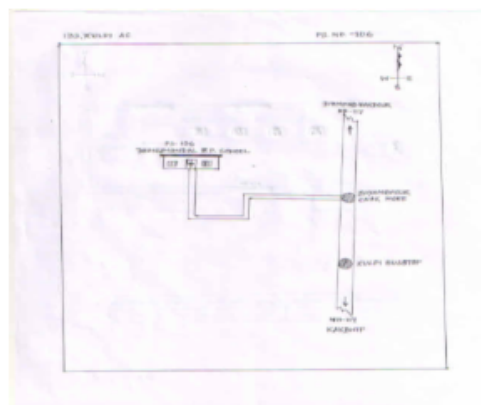

Key MAP View