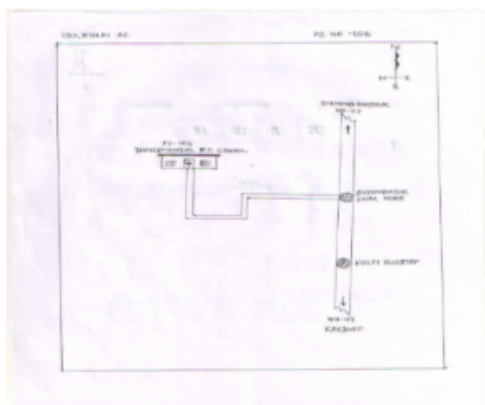

Nazri Naksha