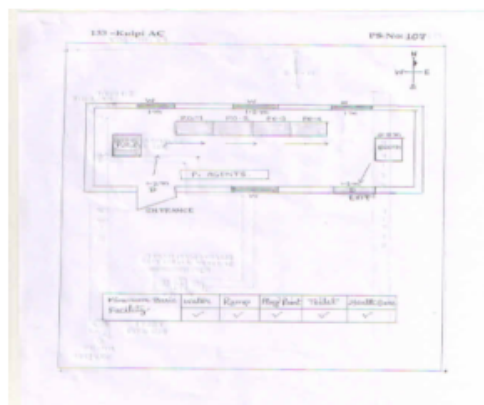

নির্বাচক নিবন্ধন আধিকারিকের স্বাক্ষর

Nazri Naksha

Google Map View

Polling Station Building Front View

Polling Station Front View

Cad View

Key MAP View

বিধানসভা নির্বাচনকেন্দ্রের নং, নাম : 133-কুলপি
ভাগ নং, নাম : 1-পশ্চিম গোপালনগর দক্ষিণ পূর্ব হালদার পাড়া