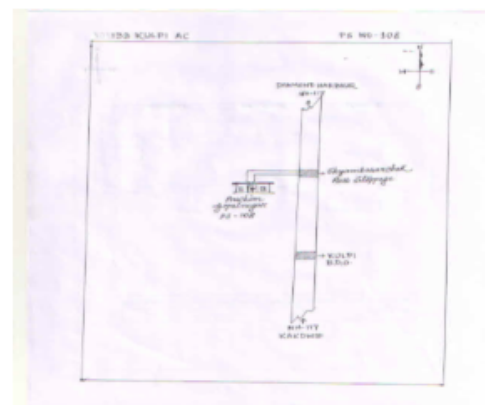

নির্বাচক নিবন্ধন আধিকারিকের স্বাক্ষর

Nazri Naksha

Google Map View

Polling Station Building Front View

Polling Station Front View

Cad View

Key MAP View

বিধানসভা নির্বাচনকেন্দ্রের নং, নাম : 133-কুলপি
ভাগ নং, নাম : 1-পশ্চিম গোপালনগর উত্তর পশ্চিম সরদারপাড়া