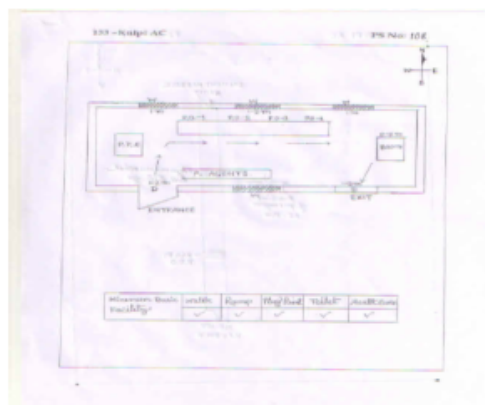

নির্বাচক নিবন্ধন আধিকারিকের স্বাক্ষর

Nazri Naksha

Google Map View

Polling Station Building Front View

Polling Station Front View

Cad View

Key MAP View

বিধানসভা নির্বাচনকেন্দ্রের নং, নাম : 133-কুলপি
ভাগ নং, নাম : 1-পশ্চিম গোপালনগর উত্তর পশ্চিম সরদারপাড়া