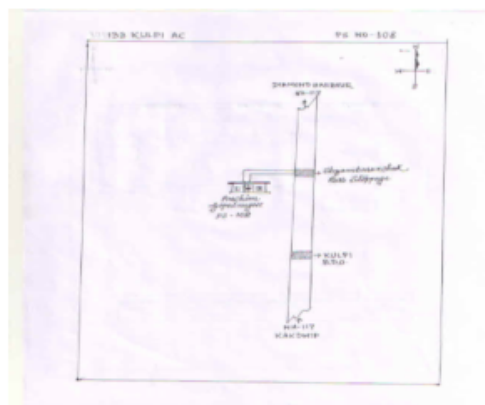

নির্বাচক নিবন্ধন আধিকারিকের স্বাক্ষর

Nazri Naksha

Google Map View

Polling Station Building Front View

Polling Station Front View

Cad View

Key MAP View

বিধানসভা নির্বাচনকেন্দ্রের নং, নাম : 133-কুলপি
ভাগ নং, নাম : 1-পশ্চিম গোপালনগর উত্তর পশ্চিম সরদারপাড়া