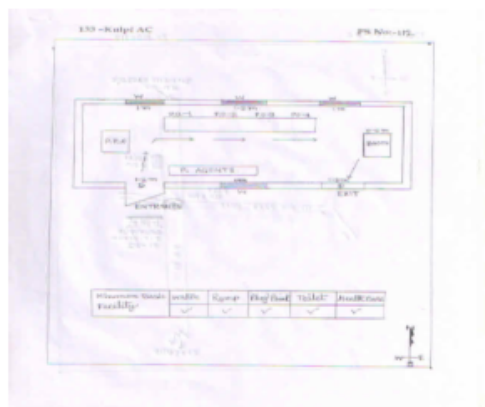

নির্বাচক নিবন্ধন আধিকারিকের স্বাক্ষর

Nazri Naksha

Google Map View

Polling Station Building Front View

Polling Station Front View

Cad View

Key MAP View

1 নাম : অর্চনা মিত্র স্বামীর নাম: কাশিনাথ মিত্র বাড়ির নং : n0117 বয়স : 38 লিঙ্গ : মহিলা	DQP2698991 ফটো উপলব্ধ	2 নাম : কাশিনাথ মিত্র পিতার নাম: বুদ্ধিশ্বর মিত্র বাড়ির নং : n0116 বয়স : 43 লিঙ্গ : পুরুষ	DQP2699007 ফটো উপলব্ধ	3 নাম : বিশাখা মাঝী পিতার নাম: অরবিন্দু মাঝী বাড়ির নং : এন0201 বয়স : 24 লিঙ্গ : মহিলা	RUN2114858 ফটো উপলব্ধ
4 নাম : শম্পা হালদার স্বামীর নাম: গৌতম হালদার বাড়ির নং : n0115 বয়স : 38 লিঙ্গ : মহিলা	DQP2699114 ফটো উপলব্ধ	5 নাম : মধুমিতা নরুর (হালদার) স্বামীর নাম: বেনবিলাস নরুর বাড়ির নং : n0141 বয়স : 28 লিঙ্গ : মহিলা	RUN1773225 ফটো উপলব্ধ	6 নাম : বিথীকা কয়াল স্বামীর নাম: অশোক কয়াল বাড়ির নং : এন0000 বয়স : 25 লিঙ্গ : মহিলা	RUN2114866 ফটো উপলব্ধ
7 নাম : দীপঙ্কর কয়াল পিতার নাম: পঞ্চানন কয়াল বাড়ির নং : n0001 বয়স : 43 লিঙ্গ : পুরুষ	DQP2699189 ফটো উপলব্ধ	8 নাম : করুনা কয়াল স্বামীর নাম: পঞ্চানন কয়াল বাড়ির নং : n0001 বয়স : 67 লিঙ্গ : মহিলা	WB/16/124/222134 ফটো উপলব্ধ	9 নাম : সুমিত্রা ঘোরামী স্বামীর নাম: দেবপ্রসাদ ঘোরামী বাড়ির নং : n0001 বয়স : 35 লিঙ্গ : মহিলা	RUN1423409 ফটো উপলব্ধ
10 নাম : দেবপ্রসাদ ঘোরামী পিতার নাম: বিমল ঘোরামী বাড়ির নং : n0001 বয়স : 41 লিঙ্গ : পুরুষ	DQP2463487 ফটো উপলব্ধ	11 নাম : কৌশিক কয়াল পিতার নাম: দেবুরাম কয়াল বাড়ির নং : n0001 বয়স : 31 লিঙ্গ : পুরুষ	RUN1307990 ফটো উপলব্ধ	12 নাম : সুজাতা কয়াল স্বামীর নাম: দেবুরাম কয়াল বাড়ির নং : n0001 বয়স : 50 লিঙ্গ : মহিলা	WB/16/124/222082 ফটো উপলব্ধ
13 নাম : দেবুরাম কয়াল পিতার নাম: রবিরাম কয়াল বাড়ির নং : n0001 বয়স : 51 লিঙ্গ : পুরুষ	DQP1558956 ফটো উপলব্ধ	14 নাম : শিবুরাম কয়াল পিতার নাম: রবিরাম কয়াল বাড়ির নং : n0001 বয়স : 57 লিঙ্গ : পুরুষ	WB/16/124/222189 ফটো উপলব্ধ	15 নাম : দেবশীষ কয়াল পিতার নাম: পঞ্চানন কয়াল বাড়ির নং : n0001 বয়স : 33 লিঙ্গ : পুরুষ	RUN1423441 ফটো উপলব্ধ
16 নাম : বনশ্রী মন্ডল পিতার নাম: তপন মন্ডল বাড়ির নং : এন001 বয়স : 22 লিঙ্গ : মহিলা	RUN2198430 ফটো উপলব্ধ	17 নাম : অশোক কয়াল পিতার নাম: পঞ্চানন কয়াল বাড়ির নং : n0001 বয়স : 37 লিঙ্গ : পুরুষ	RUN1041318 ফটো উপলব্ধ	18 নাম : সবিতা কয়াল স্বামীর নাম: দীপঙ্কর কয়াল বাড়ির নং : n0001 বয়স : 38 লিঙ্গ : মহিলা	DQP2699171 ফটো উপলব্ধ
19 নাম : মাধব চন্দ্র দলুই পিতার নাম: সুবোধ দলুই বাড়ির নং : এন0001 বয়স : 32 লিঙ্গ : পুরুষ	RUN1378538 ফটো উপলব্ধ	20 নাম : অসীমা মন্ডল পিতার নাম: শান্তি মন্ডল বাড়ির নং : এন0001 বয়স : 25 লিঙ্গ : মহিলা	NSE2294304 ফটো উপলব্ধ	21 নাম : অর্পনা কয়াল স্বামীর নাম: শিবুরাম কয়াল বাড়ির নং : n0001 বয়স : 51 লিঙ্গ : মহিলা	WB/16/124/222204 ফটো উপলব্ধ
22 নাম : অনিমেষ কাগুরী পিতার নাম: কার্তিক চন্দ্র কান্ডারী বাড়ির নং : n0002 বয়স : 45 লিঙ্গ : পুরুষ	DQP1083880 ফটো উপলব্ধ	23 নাম : প্রভাবতী কান্ডারী স্বামীর নাম: কার্তিক চন্দ্র কান্ডারী বাড়ির নং : n0002 বয়স : 58 লিঙ্গ : মহিলা	RUN1864339 ফটো উপলব্ধ	24 নাম : অভিষেক কান্ডারী পিতার নাম: কার্তিক চন্দ্র কান্ডারী বাড়ির নং : n0002 বয়স : 35 লিঙ্গ : পুরুষ	RUN0965186 ফটো উপলব্ধ
25 নাম : কার্তিক চন্দ্র কাগুরী পিতার নাম: কুণ্ডপদ কাগুরী বাড়ির নং : n0002 বয়স : 66 লিঙ্গ : পুরুষ	WB/16/124/222026 ফটো উপলব্ধ	26 নাম : নন্দিতা কাগুরী স্বামীর নাম: অনিমেষ কাগুরী বাড়ির নং : কুলপি পুরাতন বাজার বয়স : 45 লিঙ্গ : মহিলা	DQP1083591 ফটো উপলব্ধ	27 নাম : সুজাতা মন্ডল ময়রা স্বামীর নাম: মৃগয় মন্ডল বাড়ির নং : এন0128 বয়স : 25 লিঙ্গ : মহিলা	XZH2276954 ফটো উপলব্ধ
28 নাম : ঈশানী কান্ডারী পিতার নাম: অনিমেষ কান্ডারী বাড়ির নং : কুলপি পুরাতন বাজার বয়স : 25 লিঙ্গ : মহিলা	RUN1788678 ফটো উপলব্ধ	29 নাম : সনত ঘোরামী পিতার নাম: সিদ্ধেশ্বর ঘোরামী বাড়ির নং : এন00000 বয়স : 23 লিঙ্গ : পুরুষ	RUN2114742 ফটো উপলব্ধ	30 নাম : সিদ্ধেশ্বর ঘোরামী পিতার নাম: ভীমচন্দ্র ঘোরামী বাড়ির নং : n0003 বয়স : 53 লিঙ্গ : পুরুষ	DQP1558337 ফটো উপলব্ধ