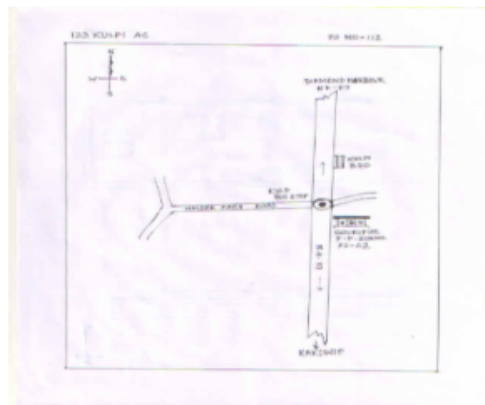

Nazri Naksha