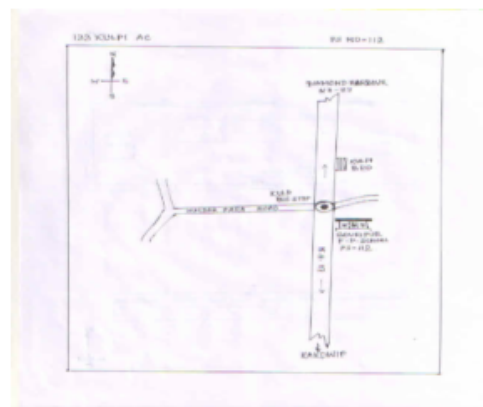

Key MAP View