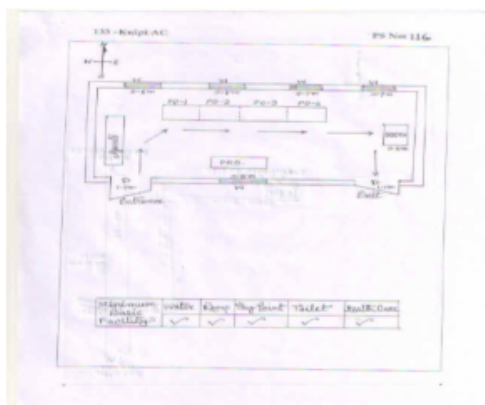

নির্বাচক নিবন্ধন আধিকারিকের স্বাক্ষর

Nazri Naksha

Google Map View

Polling Station Building Front View

Polling Station Front View

Cad View

Key MAP View

বিধানসভা নির্বাচনক্ষেত্রের নং, নাম : 133-কুলপি
ভাগ নং, নাম : 1-দুর্গানগর বাংলাপাড়া, উত্তর পাড়ার উত্তরাংশ