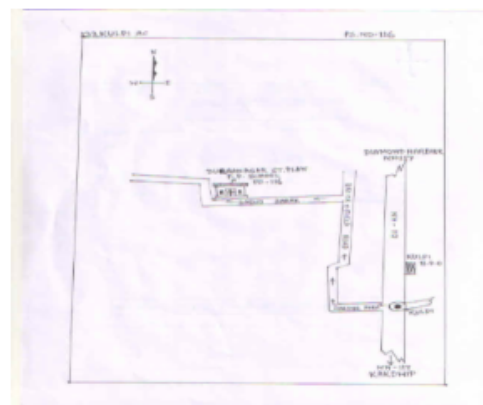

নির্বাচক নিবন্ধন আধিকারিকের স্বাক্ষর

Nazri Naksha

Google Map View

Polling Station Building Front View

Polling Station Front View

Cad View

Key MAP View

বিধানসভা নির্বাচনক্ষেত্রের নং, নাম : 133-কুলপি
ভাগ নং, নাম : 1-দুর্গানগর বাংলাপাড়া, উত্তর পাড়ার উত্তরাংশ