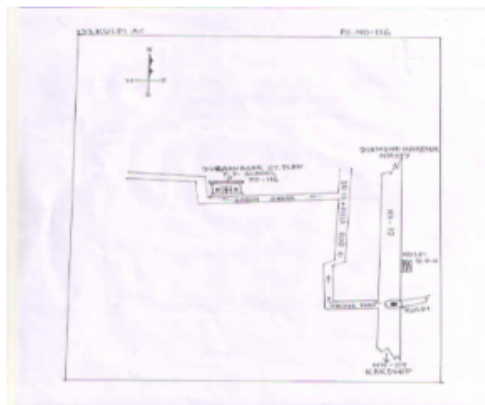

নির্বাচক নিবন্ধন আধিকারিকের স্বাক্ষর

Nazri Naksha

Google Map View

Polling Station Building Front View

Polling Station Front View

Cad View

Key MAP View

বিধানসভা নির্বাচনক্ষেত্রের নং, নাম : 133-কুলপি
ভাগ নং, নাম : 1-দুর্গানগর বাংলাপাড়া, উত্তর পাড়ার উত্তরাংশ