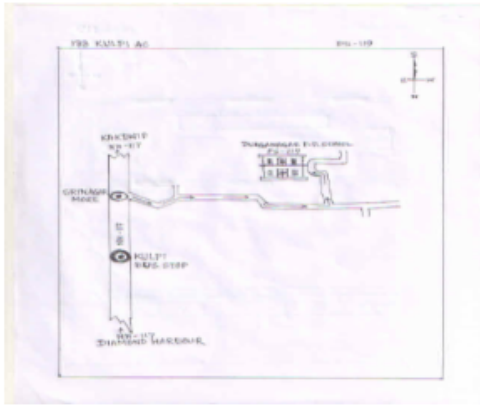

নির্বাচক নিবন্ধন আধিকারিকের স্বাক্ষর

Nazri Naksha

Google Map View

Polling Station Building Front View

Polling Station Front View

Cad View

Key MAP View

বিধানসভা নির্বাচনক্ষেত্রের নং, নাম : 133-কুলপি
ভাগ নং, নাম : 1-দুর্গানগর উত্তর পশ্চিম পাড়া