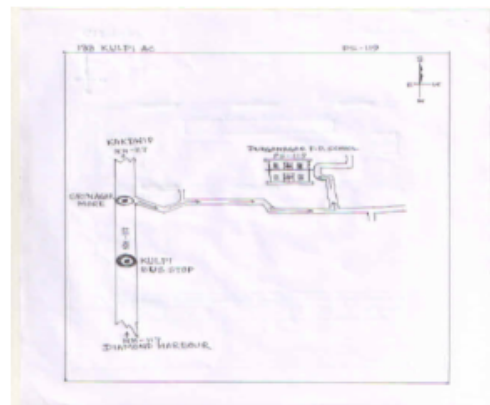

নির্বাচক নিবন্ধন আধিকারিকের স্বাক্ষর

Nazri Naksha

Google Map View

Polling Station Building Front View

Polling Station Front View

Cad View

Key MAP View

বিধানসভা নির্বাচনক্ষেত্রের নং, নাম : 133-কুলপি
ভাগ নং, নাম : 1-দুর্গানগর উত্তর পশ্চিম পাড়া