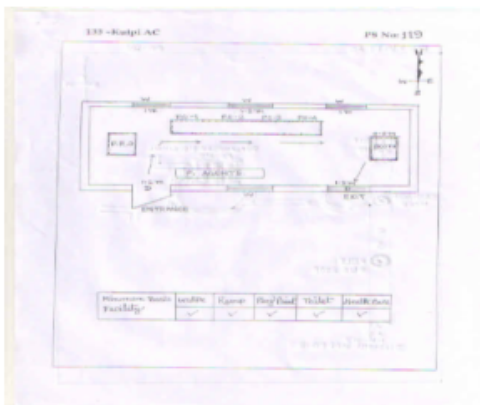

নির্বাচক নিবন্ধন আধিকারিকের স্বাক্ষর

Nazri Naksha

Google Map View

Polling Station Building Front View

Polling Station Front View

Cad View

Key MAP View

বিধানসভা নির্বাচনক্ষেত্রের নং, নাম : 133-কুলপি
ভাগ নং, নাম : 1-দুর্গানগর উত্তর পশ্চিম পাড়া