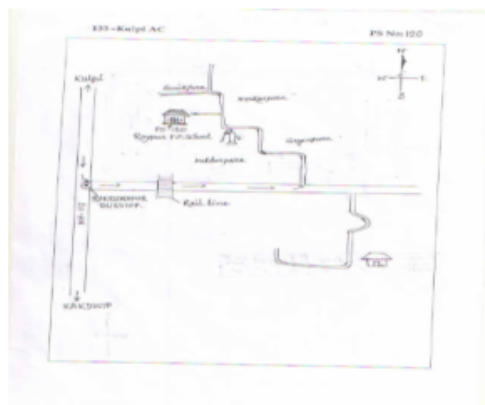

Nazri Naksha