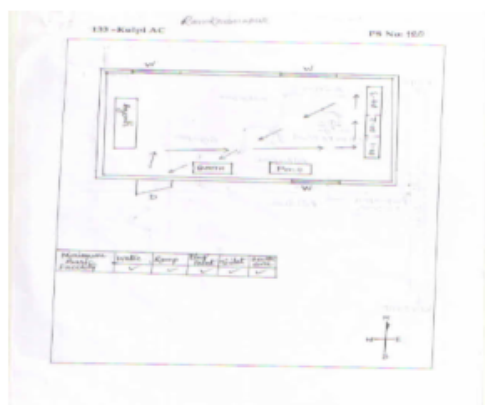

নির্বাচক নিবন্ধন আধিকারিকের স্বাক্ষর

Nazri Naksha

Google Map View

Polling Station Building Front View

Polling Station Front View

Cad View

Key MAP View

1 নাম : মুস্তাক আলম সরদার পিতার নাম: লোকমান সরদার বাড়ির নং : n0088 বয়স : 30 লিঙ্গ : পুরুষ	RUN1855121 ফটো উপলব্ধ	2 নাম : সুবল গায়েন পিতার নাম: মান্যবর গায়েন বাড়ির নং : n0003 বয়স : 76 লিঙ্গ : পুরুষ	WB/16/124/390361 ফটো উপলব্ধ	3 নাম : সুমন তাঁতী পিতার নাম: মহারাজ তাঁতী বাড়ির নং : n0001 বয়স : 24 লিঙ্গ : পুরুষ	RUN1989433 ফটো উপলব্ধ
4 নাম : মন্দিরা গায়েন পিতার নাম: সমতুল গায়েন বাড়ির নং : এন0008 বয়স : 22 লিঙ্গ : মহিলা	RUN2149482 ফটো উপলব্ধ	5 নাম : পুষ্পেন্দু গায়েন পিতার নাম: সমতুল গায়েন বাড়ির নং : n0205 বয়স : 26 লিঙ্গ : পুরুষ	RUN1756337 ফটো উপলব্ধ	6 নাম : অনিমা গায়েন (বনিক) স্বামীর নাম: অরুণ কুমার বনিক বাড়ির নং : n0002 বয়স : 39 লিঙ্গ : মহিলা	DQP2364800 ফটো উপলব্ধ
7 নাম : রিস্কীতা নাথক গায়েন স্বামীর নাম: মিলন গায়েন বাড়ির নং : এন0002 বয়স : 24 লিঙ্গ : মহিলা	RUN2149581 ফটো উপলব্ধ	8 নাম : সুধেন্দু নস্কর পিতার নাম: মিহির নস্কর বাড়ির নং : এন0006 বয়স : 22 লিঙ্গ : পুরুষ	RUN2149672 ফটো উপলব্ধ	9 নাম : উমা কয়াল গায়েন স্বামীর নাম: গোপাল গায়েন বাড়ির নং : n0221 বয়স : 28 লিঙ্গ : মহিলা	RUN1756493 ফটো উপলব্ধ
10 নাম : প্রিয়াঙ্কা নস্কর স্বামীর নাম: দেববিন্দু নস্কর বাড়ির নং : এন001 বয়স : 25 লিঙ্গ : মহিলা	RUN1843960 ফটো উপলব্ধ	11 নাম : বর্ণালী গায়েন নস্কর স্বামীর নাম: দিলীপ কুমার গায়েন বাড়ির নং : এন001 বয়স : 34 লিঙ্গ : মহিলা	RUN1425859 ফটো উপলব্ধ	12 নাম : ফনিভূষণ গায়েন পিতার নাম: সুধন্য গায়েন বাড়ির নং : n0006 বয়স : 71 লিঙ্গ : পুরুষ	WB/16/124/390067 ফটো উপলব্ধ
13 নাম : বাসন্তী গায়েন স্বামীর নাম: ফনীভূষণ গায়েন বাড়ির নং : n0006 বয়স : 66 লিঙ্গ : মহিলা	WB/16/124/390099 ফটো উপলব্ধ	14 নাম : কৃষ্ণা গায়েন(সরদার) স্বামীর নাম: রাজু গোপাল গায়েন বাড়ির নং : n0058 বয়স : 38 লিঙ্গ : মহিলা	RUN1425552 ফটো উপলব্ধ	15 নাম : সুমন নস্কর পিতার নাম: সুজিত নস্কর বাড়ির নং : n0084 বয়স : 29 লিঙ্গ : পুরুষ	RUN1602309 ফটো উপলব্ধ
16 নাম : মাধবী গায়েন স্বামীর নাম: রঞ্জিত গায়েন বাড়ির নং : এন001 বয়স : 25 লিঙ্গ : মহিলা	RUN1807502 ফটো উপলব্ধ	17 নাম : কবিতা গায়েন(পাহাড়) স্বামীর নাম: নিতাই গায়েন বাড়ির নং : n0003 বয়স : 39 লিঙ্গ : মহিলা	RUN1602507 ফটো উপলব্ধ	18 নাম : শুভঙ্কর গায়েন পিতার নাম: ভগীরথ গায়েন বাড়ির নং : এন0084 বয়স : 22 লিঙ্গ : পুরুষ	RUN2149631 ফটো উপলব্ধ
19 নাম : রাখী নস্কর স্বামীর নাম: শুভেন্দু নস্কর বাড়ির নং : n0001 বয়স : 27 লিঙ্গ : মহিলা	RUN1989599 ফটো উপলব্ধ	20 নাম : রঞ্জন বণিক পিতার নাম: যুধিষ্ঠীর বণিক বাড়ির নং : n0001 বয়স : 24 লিঙ্গ : পুরুষ	RUN1989474 ফটো উপলব্ধ	21 নাম : সৌমিক গায়েন পিতার নাম: সমীর গায়েন বাড়ির নং : এন0001 বয়স : 21 লিঙ্গ : পুরুষ	RUN2245819 ফটো উপলব্ধ
22 নাম : লতিকা গায়েন স্বামীর নাম: শঙ্কর গায়েন বাড়ির নং : n0017 বয়স : 67 লিঙ্গ : মহিলা	RUN2226488 ফটো উপলব্ধ	23 নাম : দুর্গারানী তাঁতী স্বামীর নাম: বিদ্যুৎ তাঁতী বাড়ির নং : N0001 বয়স : 33 লিঙ্গ : মহিলা	RUN1203876 ফটো উপলব্ধ	24 নাম : ডালিম বনিক পিতার নাম: শৈলেন বনিক বাড়ির নং : n0001 বয়স : 49 লিঙ্গ : পুরুষ	LMW3335213 ফটো উপলব্ধ
25 নাম : মিনু গায়েন স্বামীর নাম: সমীর গায়েন বাড়ির নং : n0001 বয়স : 39 লিঙ্গ : মহিলা	DQP2719136 ফটো উপলব্ধ	26 নাম : হীরুলাল গায়েন পিতার নাম: সুবর্ণ গায়েন বাড়ির নং : n0002 বয়স : 67 লিঙ্গ : পুরুষ	WB/16/124/390015 ফটো উপলব্ধ	27 নাম : আক্তরবালা গায়েন স্বামীর নাম: হীরুলাল গায়েন বাড়ির নং : n0002 বয়স : 61 লিঙ্গ : মহিলা	WB/16/124/390333 ফটো উপলব্ধ
28 নাম : মিন্টু গায়েন পিতার নাম: হিরুলাল গায়েন বাড়ির নং : n0002 বয়স : 45 লিঙ্গ : পুরুষ	DQP1568666 ফটো উপলব্ধ	29 নাম : ঝর্না গায়েন স্বামীর নাম: মিন্টু গায়েন বাড়ির নং : n0002 বয়স : 41 লিঙ্গ : মহিলা	DQP2719151 ফটো উপলব্ধ	30 নাম : মিলন গায়েন পিতার নাম: হিরুলাল গায়েন বাড়ির নং : n0002 বয়স : 38 লিঙ্গ : পুরুষ	DQP2645984 ফটো উপলব্ধ