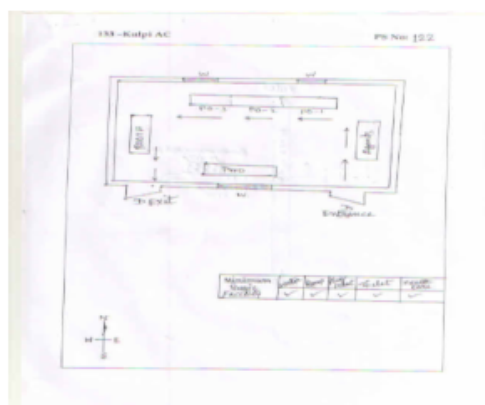

নির্বাচক নিবন্ধন আধিকারিকের স্বাক্ষর

Nazri Naksha

Google Map View

Polling Station Building Front View

Polling Station Front View

Cad View

Key MAP View

1	DQP2718492	নাম : রানু (দাশ) মন্ডল স্বামীর নাম: মানস দাশ বাড়ির নং : n0128 বয়স : 36 লিঙ্গ : মহিলা	ফটো উপলব্ধ	2	RUN1123736	নাম : কাকলী (সাহা)তাঁতি স্বামীর নাম: দীপক তাঁতি বাড়ির নং : n0046 বয়স : 35 লিঙ্গ : মহিলা	ফটো উপলব্ধ	3	RUN1990969	নাম : মিতা পাত্র স্বামীর নাম: নকুল পাত্র বাড়ির নং : নং001 বয়স : 33 লিঙ্গ : মহিলা	ফটো উপলব্ধ
4	RUN1990894	নাম : তনুশ্রী বৈরাগী পিতার নাম: শশাঙ্ক বৈরাগী বাড়ির নং : নং001 বয়স : 24 লিঙ্গ : মহিলা	ফটো উপলব্ধ	5	RUN1990910	নাম : সুভাষ দাস পিতার নাম: প্রনব কুমার দাস বাড়ির নং : নং001 বয়স : 27 লিঙ্গ : পুরুষ	ফটো উপলব্ধ	6	RUN1990936	নাম : মামনি সরদার স্বামীর নাম: বিকাশ সরদার বাড়ির নং : নং001 বয়স : 34 লিঙ্গ : মহিলা	ফটো উপলব্ধ
7	CGB2702041	নাম : তরুন বাগ পিতার নাম: হরধর বাগ বাড়ির নং : এন0001 বয়স : 55 লিঙ্গ : পুরুষ	ফটো উপলব্ধ	8	RUN2080331	নাম : রানু হালদার স্বামীর নাম: রামপ্রসাদ হালদার বাড়ির নং : এন0001 বয়স : 31 লিঙ্গ : মহিলা	ফটো উপলব্ধ	9	RUN2080646	নাম : পূর্ণিমা বাগ স্বামীর নাম: তরুণ বাগ বাড়ির নং : এন0001 বয়স : 40 লিঙ্গ : মহিলা	ফটো উপলব্ধ
10	RUN2080018	নাম : সৌরভ হালদার পিতার নাম: আশুতোষ হালদার বাড়ির নং : এন0001 বয়স : 27 লিঙ্গ : পুরুষ	ফটো উপলব্ধ	11	RUN2080364	নাম : শর্মিষ্ঠা মন্ডল (হালদার) স্বামীর নাম: বরুণ হালদার বাড়ির নং : এন0001 বয়স : 23 লিঙ্গ : মহিলা	ফটো উপলব্ধ	12	RUN2080463	নাম : সুজয় সরদার পিতার নাম: অশোক সরদার বাড়ির নং : এন0001 বয়স : 27 লিঙ্গ : পুরুষ	ফটো উপলব্ধ
13	RUN2080588	নাম : সরমা হালদার স্বামীর নাম: দেবপ্রসাদ হালদার বাড়ির নং : এন0001 বয়স : 36 লিঙ্গ : মহিলা	ফটো উপলব্ধ	14	RUN2080513	নাম : নমিতা সরদার স্বামীর নাম: দেবব্রত সরদার বাড়ির নং : এন0001 বয়স : 24 লিঙ্গ : মহিলা	ফটো উপলব্ধ	15	RUN2079978	নাম : বিশ্বজিৎ গোলদার পিতার নাম: সাধন গোলদার বাড়ির নং : এন0001 বয়স : 24 লিঙ্গ : পুরুষ	ফটো উপলব্ধ
16	RUN2250488	নাম : লাবনী সরদার স্বামীর নাম: সুজয় সরদার বাড়ির নং : এন0001 বয়স : 22 লিঙ্গ : মহিলা	ফটো উপলব্ধ	17	RUN1424845	নাম : রূপালী হালদার (সরদার) স্বামীর নাম: রাজু হালদার বাড়ির নং : এন0001 বয়স : 32 লিঙ্গ : মহিলা	ফটো উপলব্ধ	18	RUN0965483	নাম : রাজু হালদার পিতার নাম: কার্তিক চন্দ্র হালদার বাড়ির নং : এন0001 বয়স : 36 লিঙ্গ : পুরুষ	ফটো উপলব্ধ
19	RUN2271880	নাম : সূচন্দ্র হালদার পিতার নাম: তারক হালদার বাড়ির নং : এন001 বয়স : 22 লিঙ্গ : পুরুষ	ফটো উপলব্ধ	20	WB/16/124/384136	নাম : সিদ্ধিনাথ খামারু পিতার নাম: সুকুমার খামারু বাড়ির নং : n0001 বয়স : 70 লিঙ্গ : পুরুষ	ফটো উপলব্ধ	21	WB/16/124/384124	নাম : একাদশী খামারু স্বামীর নাম: সিদ্ধিনাথ খামারু বাড়ির নং : n0001 বয়স : 63 লিঙ্গ : মহিলা	ফটো উপলব্ধ
22	DQP2645596	নাম : জয়দেব খামারু পিতার নাম: সিদ্ধিনাথ খামারু বাড়ির নং : n0001 বয়স : 41 লিঙ্গ : পুরুষ	ফটো উপলব্ধ	23	DQP2645570	নাম : রাধারানী খামারু স্বামীর নাম: জয়দেব খামারু বাড়ির নং : n0001 বয়স : 43 লিঙ্গ : মহিলা	ফটো উপলব্ধ	24	RUN1044171	নাম : সুশীল খামারু পিতার নাম: সিদ্ধিনাথ খামারু বাড়ির নং : n0001 বয়স : 34 লিঙ্গ : পুরুষ	ফটো উপলব্ধ
25	RUN1686534	নাম : রীনা খামারু স্বামীর নাম: সুশীল খামারু বাড়ির নং : n0145 বয়স : 29 লিঙ্গ : মহিলা	ফটো উপলব্ধ	26	DQP2082626	নাম : তারকনাথ হালদার পিতার নাম: কানাই হালদার বাড়ির নং : এন0001 বয়স : 43 লিঙ্গ : পুরুষ	ফটো উপলব্ধ	27	DQP2718542	নাম : সাগর গায়োন পিতার নাম: মন্টু গায়োন বাড়ির নং : এন003 বয়স : 39 লিঙ্গ : পুরুষ	ফটো উপলব্ধ
28	WB/16/124/384011	নাম : কল্পনা গায়োন স্বামীর নাম: চরন গায়োন বাড়ির নং : n0002 বয়স : 63 লিঙ্গ : মহিলা	ফটো উপলব্ধ	29	RUN0508192	নাম : আশুতোষ গায়োন পিতার নাম: চরন গায়োন বাড়ির নং : n0002 বয়স : 40 লিঙ্গ : পুরুষ	ফটো উপলব্ধ	30	WB/16/124/384111	নাম : শৈলেন গায়োন পিতার নাম: সুদর্শন গায়োন বাড়ির নং : n0002 বয়স : 68 লিঙ্গ : পুরুষ	ফটো উপলব্ধ