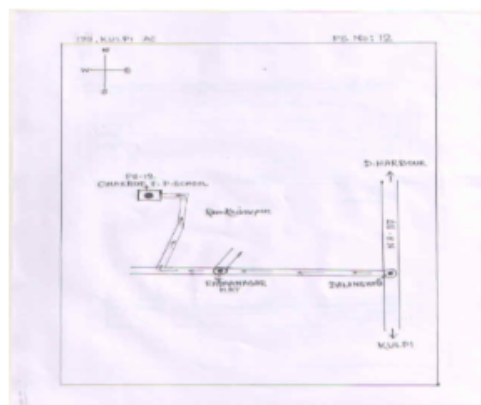

নির্বাচক নিবন্ধন আধিকারিকের স্বাক্ষর

Nazri Naksha

Google Map View

Polling Station Building Front View

Polling Station Front View

Cad View

Key MAP View

বিধানসভা নির্বাচনক্ষেত্রের নং, নাম : 133-কুলপি  
ভাগ নং, নাম : 1-চক্রপনস্কর ও ঘরিরত্নেশ্বরপুর পাড়া,উত্তর রামকৃষ্ণপুর