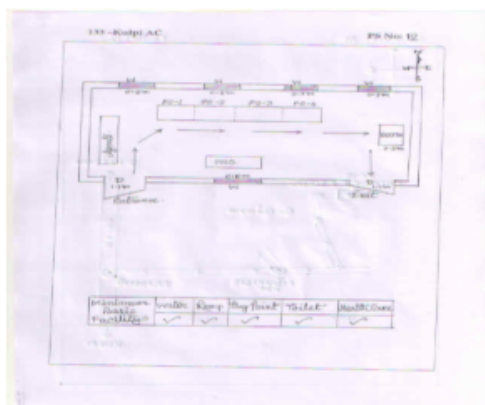

নির্বাচক নিবন্ধন আধিকারিকের স্বাক্ষর

Nazri Naksha

Google Map View

Polling Station Building Front View

Polling Station Front View

Cad View

Key MAP View

বিধানসভা নির্বাচনক্ষেত্রের নং, নাম : 133-কুলপি  
ভাগ নং, নাম : 1-চক্রপনস্কর ও ঘরিরত্নেশ্বরপুর পাড়া,উত্তর রামকৃষ্ণপুর