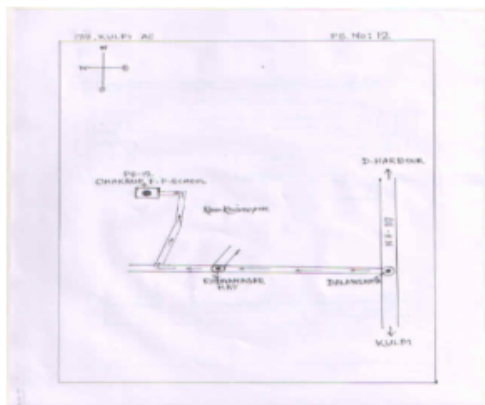

নির্বাচক নিবন্ধন আধিকারিকের স্বাক্ষর

Nazri Naksha

Google Map View

Polling Station Building Front View

Polling Station Front View

Cad View

Key MAP View

বিধানসভা নির্বাচনক্ষেত্রের নং, নাম : 133-কুলপি  
ভাগ নং, নাম : 1-চক্রপনস্কর ও ঘরিরত্নেশ্বরপুর পাড়া,উত্তর রামকৃষ্ণপুর