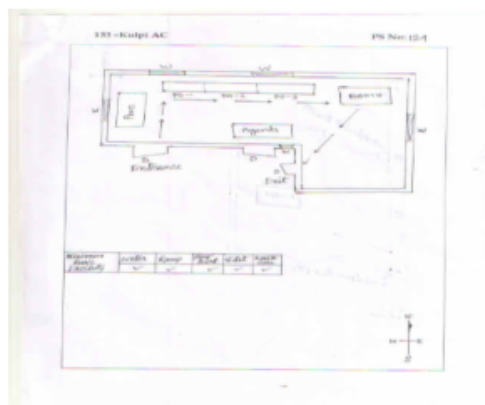

নির্বাচক নিবন্ধন আধিকারিকের স্বাক্ষর

Nazri Naksha

Google Map View

Polling Station Building Front View

Polling Station Front View

Cad View

Key MAP View

1 নাম : নলিনী অধিকারী পিতার নাম: মুত্যাঞ্জয় অধিকারী বাড়ির নং : n0054 বয়স : 66 লিঙ্গ : পুরুষ ফটো উপলব্ধ	WB/16/124/375271	2 নাম : শিবানী অধিকারী স্বামীর নাম: নলিনী অধিকারী বাড়ির নং : n0054 বয়স : 56 লিঙ্গ : মহিলা ফটো উপলব্ধ	DQP1464288	3 নাম : অশোক অধিকারী পিতার নাম: নলিনী অধিকারী বাড়ির নং : n0054 বয়স : 35 লিঙ্গ : পুরুষ ফটো উপলব্ধ	RUN1044817
4 নাম : অময়কৃষ্ণ অধিকারী পিতার নাম: মুত্যাঞ্জয় অধিকারী বাড়ির নং : n0054 বয়স : 49 লিঙ্গ : পুরুষ ফটো উপলব্ধ	DQP1464015	5 নাম : সূতৃষ্ণা অধিকারী স্বামীর নাম: বিনয় অধিকারী বাড়ির নং : n0054 বয়স : 49 লিঙ্গ : মহিলা ফটো উপলব্ধ	RUN1521236	6 নাম : প্রতিমা অধিকারী স্বামীর নাম: অময় অধিকারী বাড়ির নং : n0054 বয়স : 46 লিঙ্গ : মহিলা ফটো উপলব্ধ	DQP2358455
7 নাম : রবীন্দ্র নাথ আড়ি পিতার নাম: ননীগোপাল আড়ি বাড়ির নং : n0040 বয়স : 38 লিঙ্গ : পুরুষ ফটো উপলব্ধ	DQP2644565	8 নাম : সর্নলতা আড়ী স্বামীর নাম: রবীন্দ্রনাথ আড়ী বাড়ির নং : n0040 বয়স : 28 লিঙ্গ : মহিলা ফটো উপলব্ধ	RUN1686914	9 নাম : মায়্যা আড়ি স্বামীর নাম: খোকন চন্দ্র আড়ি বাড়ির নং : n0175 বয়স : 32 লিঙ্গ : মহিলা ফটো উপলব্ধ	ZIS1585173
10 নাম : অতসী মইতী আড়ী স্বামীর নাম: শংকর কুমার আড়ী বাড়ির নং : এন0140 বয়স : 25 লিঙ্গ : মহিলা ফটো উপলব্ধ	ZIS2119535	11 নাম : নন্দিতা মন্ডল আড়ী স্বামীর নাম: দেবাশিষ আড়ী বাড়ির নং : এন0044 বয়স : 25 লিঙ্গ : মহিলা ফটো উপলব্ধ	RUN2250496	12 নাম : শম্পা আড়ি স্বামীর নাম: কুন্ডিলাস আড়ি বাড়ির নং : n00169 বয়স : 26 লিঙ্গ : মহিলা ফটো উপলব্ধ	RUN1786573
13 নাম : কুন্ডিলাস আড়ি পিতার নাম: সমতুল আড়ি বাড়ির নং : n0184 বয়স : 26 লিঙ্গ : পুরুষ ফটো উপলব্ধ	RUN1773563	14 নাম : সুজাতা আড়ি স্বামীর নাম: শ্যামল আড়ি বাড়ির নং : এন0140 বয়স : 46 লিঙ্গ : মহিলা ফটো উপলব্ধ	RUN2158350	15 নাম : চন্দন আড়ী পিতার নাম: মঙ্গল কুমার আড়ী বাড়ির নং : এন0043 বয়স : 22 লিঙ্গ : পুরুষ ফটো উপলব্ধ	RUN2160547
16 নাম : প্রদীপ আড়ি পিতার নাম: ননীগোপাল আড়ি বাড়ির নং : n0040 বয়স : 49 লিঙ্গ : পুরুষ ফটো উপলব্ধ	WB/16/124/375069	17 নাম : আলোকলতা আড়ি স্বামীর নাম: ননীগোপাল আড়ি বাড়ির নং : n0040 বয়স : 69 লিঙ্গ : মহিলা ফটো উপলব্ধ	RUN2214385	18 নাম : সুজাতা হালদার স্বামীর নাম: মহাদেব হালদার বাড়ির নং : n0039 বয়স : 39 লিঙ্গ : মহিলা ফটো উপলব্ধ	RUN0967109
19 নাম : প্রশান্ত আড়ি পিতার নাম: মাখন আড়ি বাড়ির নং : n0039 বয়স : 61 লিঙ্গ : পুরুষ ফটো উপলব্ধ	WB/16/124/375378	20 নাম : রাজকুমার আড়ি পিতার নাম: প্রশান্ত আড়ি বাড়ির নং : n0039 বয়স : 31 লিঙ্গ : পুরুষ ফটো উপলব্ধ	RUN1427335	21 নাম : দীপু আড়ি (মণ্ডল) স্বামীর নাম: সুজয় আড়ি বাড়ির নং : n0052 বয়স : 36 লিঙ্গ : মহিলা ফটো উপলব্ধ	RUN1201219
22 নাম : সুজয় আড়ি পিতার নাম: নিত্যগোপাল আড়ি বাড়ির নং : n0052 বয়স : 35 লিঙ্গ : পুরুষ ফটো উপলব্ধ	RUN0967042	23 নাম : প্রমিলা আড়ি স্বামীর নাম: নিত্যগোপাল আড়ি বাড়ির নং : n0052 বয়স : 71 লিঙ্গ : মহিলা ফটো উপলব্ধ	WB/16/124/375349	24 নাম : রিংকু আড়ী স্বামীর নাম: ভরত আড়ী বাড়ির নং : n0049 বয়স : 38 লিঙ্গ : মহিলা ফটো উপলব্ধ	RUN0516872
25 নাম : ভরত আড়ী পিতার নাম: বিজয় কৃষ্ণ আড়ী বাড়ির নং : n0049 বয়স : 41 লিঙ্গ : পুরুষ ফটো উপলব্ধ	DQP2359354	26 নাম : পার্বতী আড়ি পিতার নাম: বিজয় আড়ি বাড়ির নং : n0049 বয়স : 51 লিঙ্গ : মহিলা ফটো উপলব্ধ	RUN1427244	27 নাম : আরতী আড়ি স্বামীর নাম: বিজয় আড়ি বাড়ির নং : n0049 বয়স : 67 লিঙ্গ : মহিলা ফটো উপলব্ধ	WB/16/124/375202
28 নাম : সুমিত্রা আড়ি স্বামীর নাম: শ্রীমন্ত আড়ি বাড়ির নং : n0046 বয়স : 63 লিঙ্গ : মহিলা ফটো উপলব্ধ	WB/16/124/375238	29 নাম : শ্রীমন্ত কুমার আড়ি পিতার নাম: ভবেন্দ্রনাথ আড়ি বাড়ির নং : n0046 বয়স : 76 লিঙ্গ : পুরুষ ফটো উপলব্ধ	WB/16/124/375234	30 নাম : কমল কুমার আড়ী পিতার নাম: প্রফুল্ল আড়ী বাড়ির নং : n0045 বয়স : 40 লিঙ্গ : পুরুষ ফটো উপলব্ধ	DQP2479897