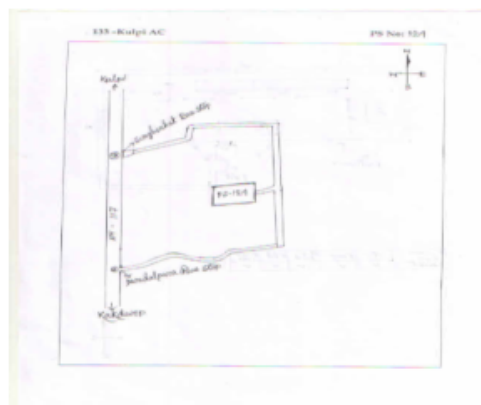

নির্বাচক নিবন্ধন আধিকারিকের স্বাক্ষর

Nazri Naksha

Google Map View

Polling Station Building Front View

Polling Station Front View

Cad View

Key MAP View

1 নাম : নলিনী অধিকারী পিতার নাম: মুত্যাঞ্জয় অধিকারী বাড়ির নং : n0054 বয়স : 66 লিঙ্গ : পুরুষ ফটো উপলব্ধ	WB/16/124/375271	2 নাম : শিবানী অধিকারী স্বামীর নাম: নলিনী অধিকারী বাড়ির নং : n0054 বয়স : 56 লিঙ্গ : মহিলা ফটো উপলব্ধ	DQP1464288	3 নাম : অশোক অধিকারী পিতার নাম: নলিনী অধিকারী বাড়ির নং : n0054 বয়স : 35 লিঙ্গ : পুরুষ ফটো উপলব্ধ	RUN1044817
4 নাম : অময়কৃষ্ণ অধিকারী পিতার নাম: মুত্যাঞ্জয় অধিকারী বাড়ির নং : n0054 বয়স : 49 লিঙ্গ : পুরুষ ফটো উপলব্ধ	DQP1464015	5 নাম : সূতৃষ্ণা অধিকারী স্বামীর নাম: বিনয় অধিকারী বাড়ির নং : n0054 বয়স : 49 লিঙ্গ : মহিলা ফটো উপলব্ধ	RUN1521236	6 নাম : প্রতিমা অধিকারী স্বামীর নাম: অময় অধিকারী বাড়ির নং : n0054 বয়স : 46 লিঙ্গ : মহিলা ফটো উপলব্ধ	DQP2358455
7 নাম : রবীন্দ্র নাথ আড়ি পিতার নাম: ননীগোপাল আড়ি বাড়ির নং : n0040 বয়স : 38 লিঙ্গ : পুরুষ ফটো উপলব্ধ	DQP2644565	8 নাম : সর্নলতা আড়ী স্বামীর নাম: রবীন্দ্রনাথ আড়ী বাড়ির নং : n0040 বয়স : 28 লিঙ্গ : মহিলা ফটো উপলব্ধ	RUN1686914	9 নাম : মায়্যা আড়ি স্বামীর নাম: খোকন চন্দ্র আড়ি বাড়ির নং : n0175 বয়স : 32 লিঙ্গ : মহিলা ফটো উপলব্ধ	ZIS1585173
10 নাম : অতসী মইতী আড়ী স্বামীর নাম: শংকর কুমার আড়ী বাড়ির নং : এন0140 বয়স : 25 লিঙ্গ : মহিলা ফটো উপলব্ধ	ZIS2119535	11 নাম : নন্দিতা মন্ডল আড়ী স্বামীর নাম: দেবাশিষ আড়ী বাড়ির নং : এন0044 বয়স : 25 লিঙ্গ : মহিলা ফটো উপলব্ধ	RUN2250496	12 নাম : শম্পা আড়ি স্বামীর নাম: কুন্ডিলাস আড়ি বাড়ির নং : n00169 বয়স : 26 লিঙ্গ : মহিলা ফটো উপলব্ধ	RUN1786573
13 নাম : কুন্ডিলাস আড়ি পিতার নাম: সমতুল আড়ি বাড়ির নং : n0184 বয়স : 26 লিঙ্গ : পুরুষ ফটো উপলব্ধ	RUN1773563	14 নাম : সুজাতা আড়ি স্বামীর নাম: শ্যামল আড়ি বাড়ির নং : এন0140 বয়স : 46 লিঙ্গ : মহিলা ফটো উপলব্ধ	RUN2158350	15 নাম : চন্দন আড়ী পিতার নাম: মঙ্গল কুমার আড়ী বাড়ির নং : এন0043 বয়স : 22 লিঙ্গ : পুরুষ ফটো উপলব্ধ	RUN2160547
16 নাম : প্রদীপ আড়ি পিতার নাম: ননীগোপাল আড়ি বাড়ির নং : n0040 বয়স : 49 লিঙ্গ : পুরুষ ফটো উপলব্ধ	WB/16/124/375069	17 নাম : আলোকলতা আড়ি স্বামীর নাম: ননীগোপাল আড়ি বাড়ির নং : n0040 বয়স : 69 লিঙ্গ : মহিলা ফটো উপলব্ধ	RUN2214385	18 নাম : সুজাতা হালদার স্বামীর নাম: মহাদেব হালদার বাড়ির নং : n0039 বয়স : 39 লিঙ্গ : মহিলা ফটো উপলব্ধ	RUN0967109
19 নাম : প্রশান্ত আড়ি পিতার নাম: মাখন আড়ি বাড়ির নং : n0039 বয়স : 61 লিঙ্গ : পুরুষ ফটো উপলব্ধ	WB/16/124/375378	20 নাম : রাজকুমার আড়ি পিতার নাম: প্রশান্ত আড়ি বাড়ির নং : n0039 বয়স : 31 লিঙ্গ : পুরুষ ফটো উপলব্ধ	RUN1427335	21 নাম : দীপু আড়ি (মণ্ডল) স্বামীর নাম: সুজয় আড়ি বাড়ির নং : n0052 বয়স : 36 লিঙ্গ : মহিলা ফটো উপলব্ধ	RUN1201219
22 নাম : সুজয় আড়ি পিতার নাম: নিত্যগোপাল আড়ি বাড়ির নং : n0052 বয়স : 35 লিঙ্গ : পুরুষ ফটো উপলব্ধ	RUN0967042	23 নাম : প্রমিলা আড়ি স্বামীর নাম: নিত্যগোপাল আড়ি বাড়ির নং : n0052 বয়স : 71 লিঙ্গ : মহিলা ফটো উপলব্ধ	WB/16/124/375349	24 নাম : রিংকু আড়ী স্বামীর নাম: ভরত আড়ী বাড়ির নং : n0049 বয়স : 38 লিঙ্গ : মহিলা ফটো উপলব্ধ	RUN0516872
25 নাম : ভরত আড়ী পিতার নাম: বিজয় কৃষ্ণ আড়ী বাড়ির নং : n0049 বয়স : 41 লিঙ্গ : পুরুষ ফটো উপলব্ধ	DQP2359354	26 নাম : পার্বতী আড়ি পিতার নাম: বিজয় আড়ি বাড়ির নং : n0049 বয়স : 51 লিঙ্গ : মহিলা ফটো উপলব্ধ	RUN1427244	27 নাম : আরতী আড়ি স্বামীর নাম: বিজয় আড়ি বাড়ির নং : n0049 বয়স : 67 লিঙ্গ : মহিলা ফটো উপলব্ধ	WB/16/124/375202
28 নাম : সুমিত্রা আড়ি স্বামীর নাম: শ্রীমন্ত আড়ি বাড়ির নং : n0046 বয়স : 63 লিঙ্গ : মহিলা ফটো উপলব্ধ	WB/16/124/375238	29 নাম : শ্রীমন্ত কুমার আড়ি পিতার নাম: ভবেন্দ্রনাথ আড়ি বাড়ির নং : n0046 বয়স : 76 লিঙ্গ : পুরুষ ফটো উপলব্ধ	WB/16/124/375234	30 নাম : কমল কুমার আড়ী পিতার নাম: প্রফুল্ল আড়ী বাড়ির নং : n0045 বয়স : 40 লিঙ্গ : পুরুষ ফটো উপলব্ধ	DQP2479897