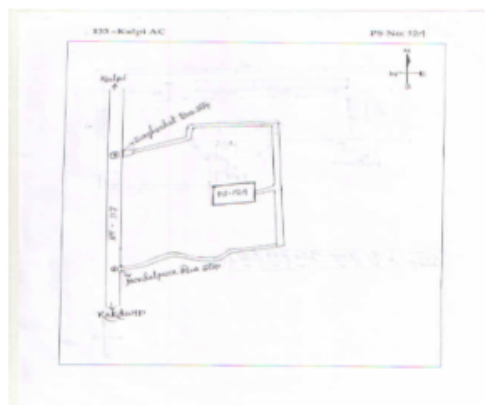

Nazri Naksha