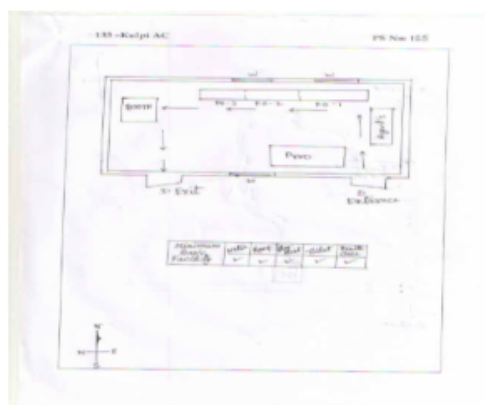

নির্বাচক নিবন্ধন আধিকারিকের স্বাক্ষর

Nazri Naksha

Google Map View

Polling Station Building Front View

Polling Station Front View

Cad View

Key MAP View

1 নাম : শম্ভু সরকার পিতার নাম: অসিত সরকার বাড়ির নং : n0147 বয়স : 53 লিঙ্গ : পুরুষ	RUN0521401 ফটো উপলব্ধ	2 নাম : দীনেশ আদক পিতার নাম: সন্তোষ আদক বাড়ির নং : n0147 বয়স : 38 লিঙ্গ : পুরুষ	RUN0520650 ফটো উপলব্ধ	3 নাম : মেঘনাথ মন্ডল পিতার নাম: পূর্ণচন্দ্র মন্ডল বাড়ির নং : n0147 বয়স : 39 লিঙ্গ : পুরুষ	DQP2644763 ফটো উপলব্ধ
4 নাম : মিলন কুমার দাস পিতার নাম: শঙ্কর চন্দ্র দাস বাড়ির নং : n0147 বয়স : 41 লিঙ্গ : পুরুষ	RUN1427756 ফটো উপলব্ধ	5 নাম : সুপর্ণা সরকার পিতার নাম: শম্ভু সরকার বাড়ির নং : এন0147 বয়স : 26 লিঙ্গ : মহিলা	RUN1853290 ফটো উপলব্ধ	6 নাম : নারায়ণ চন্দ্র মন্ডল পিতার নাম: কৃষ্ণধন মন্ডল বাড়ির নং : n0147 বয়স : 51 লিঙ্গ : পুরুষ	RUN1992460 ফটো উপলব্ধ
7 নাম : অমিত আদক পিতার নাম: ভূপতি আদক বাড়ির নং : এন0047 বয়স : 32 লিঙ্গ : পুরুষ	RUN1795707 ফটো উপলব্ধ	8 নাম : শ্রীপতি আদক পিতার নাম: সন্তোষ আদক বাড়ির নং : n0047 বয়স : 59 লিঙ্গ : পুরুষ	WB/16/124/378253 ফটো উপলব্ধ	9 নাম : কৃষ্ণা আদক স্বামীর নাম: বিশ্বজিৎ আদক বাড়ির নং : n0043 বয়স : 41 লিঙ্গ : মহিলা	RUN1427764 ফটো উপলব্ধ
10 নাম : সুচিত্রা আদক স্বামীর নাম: শ্রীপতি আদক বাড়ির নং : n0047 বয়স : 51 লিঙ্গ : মহিলা	WB/16/124/378321 ফটো উপলব্ধ	11 নাম : রবীন আদক পিতার নাম: শ্রীপতি আদক বাড়ির নং : n0047 বয়স : 30 লিঙ্গ : পুরুষ	RUN1427772 ফটো উপলব্ধ	12 নাম : ভূপতি আদক পিতার নাম: সন্তোষ আদক বাড়ির নং : n0047 বয়স : 51 লিঙ্গ : পুরুষ	WB/16/124/378408 ফটো উপলব্ধ
13 নাম : সবিতা আদক স্বামীর নাম: ভূপতি আদক বাড়ির নং : n0047 বয়স : 47 লিঙ্গ : মহিলা	DQP2359503 ফটো উপলব্ধ	14 নাম : রমেশ আদক পিতার নাম: সন্তোষ আদক বাড়ির নং : n0047 বয়স : 46 লিঙ্গ : পুরুষ	DQP1402924 ফটো উপলব্ধ	15 নাম : চন্দনা আদক স্বামীর নাম: রমেশ আদক বাড়ির নং : n0047 বয়স : 37 লিঙ্গ : মহিলা	RUN1314277 ফটো উপলব্ধ
16 নাম : বৃহস্পতি আদক স্বামীর নাম: দীনেশ চন্দ্র আদক বাড়ির নং : n0047 বয়স : 35 লিঙ্গ : মহিলা	RUN1427715 ফটো উপলব্ধ	17 নাম : গোপালচন্দ্র গায়ন পিতার নাম: চৌধুরী গায়ন বাড়ির নং : n0017 বয়স : 61 লিঙ্গ : পুরুষ	RUN2214112 ফটো উপলব্ধ	18 নাম : চন্দনা গায়ন স্বামীর নাম: গোপাল চন্দ্র গায়ন বাড়ির নং : n0017 বয়স : 47 লিঙ্গ : মহিলা	DQP0618645 ফটো উপলব্ধ
19 নাম : সুভেন্দু গায়ন পিতার নাম: গোপাল চন্দ্র গায়ন বাড়ির নং : n0017 বয়স : 35 লিঙ্গ : পুরুষ	RUN1124791 ফটো উপলব্ধ	20 নাম : বিল্টু মন্ডল পিতার নাম: বদন চন্দ্র মন্ডল বাড়ির নং : এন0005 বয়স : 20 লিঙ্গ : পুরুষ	RUN2333953 ফটো উপলব্ধ	21 নাম : সন্ধ্যা চক্রবর্তী স্বামীর নাম: নারায়ণ চক্রবর্তী বাড়ির নং : n0003 বয়স : 44 লিঙ্গ : মহিলা	RUN2312718 ফটো উপলব্ধ
22 নাম : মিলন চক্রবর্তী পিতার নাম: নারায়ণ চক্রবর্তী বাড়ির নং : n0003 বয়স : 29 লিঙ্গ : পুরুষ	RUN1521632 ফটো উপলব্ধ	23 নাম : বর্নালী চক্রবর্তী স্বামীর নাম: শিবরাম চক্রবর্তী বাড়ির নং : n0061 বয়স : 48 লিঙ্গ : মহিলা	DQP2480127 ফটো উপলব্ধ	24 নাম : রাখী সরদার স্বামীর নাম: প্রসেনজিৎ সরদার বাড়ির নং : এন0003 বয়স : 24 লিঙ্গ : মহিলা	WIK2171213 ফটো উপলব্ধ
25 নাম : মিতুন চক্রবর্তী মায়ের নাম: সন্ধ্যা চক্রবর্তী বাড়ির নং : এন0003 বয়স : 31 লিঙ্গ : পুরুষ	RUN1809748 ফটো উপলব্ধ	26 নাম : মলিনা চক্রবর্তী স্বামীর নাম: মিলন চক্রবর্তী বাড়ির নং : এন0003 বয়স : 22 লিঙ্গ : মহিলা	RUN2342939 ফটো উপলব্ধ	27 নাম : সুরঞ্জীৎ তাঁতী মায়ের নাম: শকুন্তলা তাঁতী বাড়ির নং : এন0070 বয়স : 22 লিঙ্গ : পুরুষ	RUN2151058 ফটো উপলব্ধ
28 নাম : মন্দিরা দাস স্বামীর নাম: সুভেন্দু দাস বাড়ির নং : এন0012 বয়স : 30 লিঙ্গ : মহিলা	RUN1427624 ফটো উপলব্ধ	29 নাম : দীপা দাস পিতার নাম: প্রনবেশ দাস বাড়ির নং : এন0004 বয়স : 20 লিঙ্গ : মহিলা	RUN2298743 ফটো উপলব্ধ	30 নাম : অঞ্জু দাস স্বামীর নাম: বাড়ির নং : এন0002 বয়স : 33 লিঙ্গ : মহিলা	ZXD2331345 ফটো উপলব্ধ