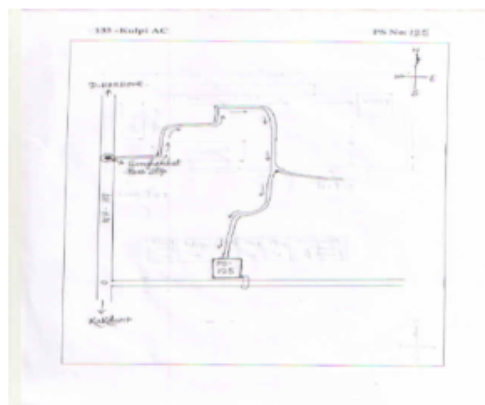

Nazri Naksha