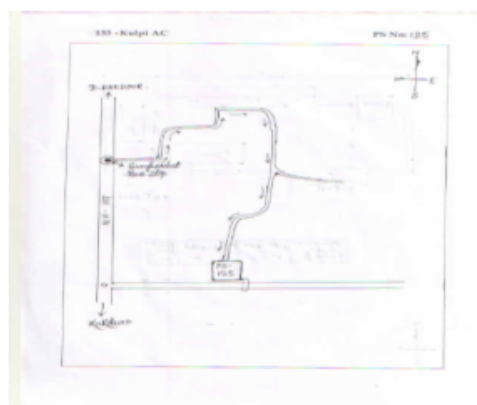

নির্বাচক নিবন্ধন আধিকারিকের স্বাক্ষর

Nazri Naksha

Google Map View

Polling Station Building Front View

Polling Station Front View

Cad View

Key MAP View

1 নাম : শম্ভু সরকার পিতার নাম: অসিত সরকার বাড়ির নং : n0147 বয়স : 53 লিঙ্গ : পুরুষ	RUN0521401 ফটো উপলব্ধ	2 নাম : দীনেশ আদক পিতার নাম: সন্তোষ আদক বাড়ির নং : n0147 বয়স : 38 লিঙ্গ : পুরুষ	RUN0520650 ফটো উপলব্ধ	3 নাম : মেঘনাথ মন্ডল পিতার নাম: পূর্ণচন্দ্র মন্ডল বাড়ির নং : n0147 বয়স : 39 লিঙ্গ : পুরুষ	DQP2644763 ফটো উপলব্ধ
4 নাম : মিলন কুমার দাস পিতার নাম: শঙ্কর চন্দ্র দাস বাড়ির নং : n0147 বয়স : 41 লিঙ্গ : পুরুষ	RUN1427756 ফটো উপলব্ধ	5 নাম : সুপর্ণা সরকার পিতার নাম: শম্ভু সরকার বাড়ির নং : এন0147 বয়স : 26 লিঙ্গ : মহিলা	RUN1853290 ফটো উপলব্ধ	6 নাম : নারায়ণ চন্দ্র মন্ডল পিতার নাম: কৃষ্ণধন মন্ডল বাড়ির নং : n0147 বয়স : 51 লিঙ্গ : পুরুষ	RUN1992460 ফটো উপলব্ধ
7 নাম : অমিত আদক পিতার নাম: ভূপতি আদক বাড়ির নং : এন0047 বয়স : 32 লিঙ্গ : পুরুষ	RUN1795707 ফটো উপলব্ধ	8 নাম : শ্রীপতি আদক পিতার নাম: সন্তোষ আদক বাড়ির নং : n0047 বয়স : 59 লিঙ্গ : পুরুষ	WB/16/124/378253 ফটো উপলব্ধ	9 নাম : কৃষ্ণা আদক স্বামীর নাম: বিশ্বজিৎ আদক বাড়ির নং : n0043 বয়স : 41 লিঙ্গ : মহিলা	RUN1427764 ফটো উপলব্ধ
10 নাম : সুচিত্রা আদক স্বামীর নাম: শ্রীপতি আদক বাড়ির নং : n0047 বয়স : 51 লিঙ্গ : মহিলা	WB/16/124/378321 ফটো উপলব্ধ	11 নাম : রবীন আদক পিতার নাম: শ্রীপতি আদক বাড়ির নং : n0047 বয়স : 30 লিঙ্গ : পুরুষ	RUN1427772 ফটো উপলব্ধ	12 নাম : ভূপতি আদক পিতার নাম: সন্তোষ আদক বাড়ির নং : n0047 বয়স : 51 লিঙ্গ : পুরুষ	WB/16/124/378408 ফটো উপলব্ধ
13 নাম : সবিতা আদক স্বামীর নাম: ভূপতি আদক বাড়ির নং : n0047 বয়স : 47 লিঙ্গ : মহিলা	DQP2359503 ফটো উপলব্ধ	14 নাম : রমেশ আদক পিতার নাম: সন্তোষ আদক বাড়ির নং : n0047 বয়স : 46 লিঙ্গ : পুরুষ	DQP1402924 ফটো উপলব্ধ	15 নাম : চন্দনা আদক স্বামীর নাম: রমেশ আদক বাড়ির নং : n0047 বয়স : 37 লিঙ্গ : মহিলা	RUN1314277 ফটো উপলব্ধ
16 নাম : বৃহস্পতি আদক স্বামীর নাম: দীনেশ চন্দ্র আদক বাড়ির নং : n0047 বয়স : 35 লিঙ্গ : মহিলা	RUN1427715 ফটো উপলব্ধ	17 নাম : গোপালচন্দ্র গায়ন পিতার নাম: চৌধুরী গায়ন বাড়ির নং : n0017 বয়স : 61 লিঙ্গ : পুরুষ	RUN2214112 ফটো উপলব্ধ	18 নাম : চন্দনা গায়ন স্বামীর নাম: গোপাল চন্দ্র গায়ন বাড়ির নং : n0017 বয়স : 47 লিঙ্গ : মহিলা	DQP0618645 ফটো উপলব্ধ
19 নাম : সুভেন্দু গায়ন পিতার নাম: গোপাল চন্দ্র গায়ন বাড়ির নং : n0017 বয়স : 35 লিঙ্গ : পুরুষ	RUN1124791 ফটো উপলব্ধ	20 নাম : বিল্টু মন্ডল পিতার নাম: বদন চন্দ্র মন্ডল বাড়ির নং : এন0005 বয়স : 20 লিঙ্গ : পুরুষ	RUN2333953 ফটো উপলব্ধ	21 নাম : সন্ধ্যা চক্রবর্তী স্বামীর নাম: নারায়ণ চক্রবর্তী বাড়ির নং : n0003 বয়স : 44 লিঙ্গ : মহিলা	RUN2312718 ফটো উপলব্ধ
22 নাম : মিলন চক্রবর্তী পিতার নাম: নারায়ণ চক্রবর্তী বাড়ির নং : n0003 বয়স : 29 লিঙ্গ : পুরুষ	RUN1521632 ফটো উপলব্ধ	23 নাম : বর্নালী চক্রবর্তী স্বামীর নাম: শিবরাম চক্রবর্তী বাড়ির নং : n0061 বয়স : 48 লিঙ্গ : মহিলা	DQP2480127 ফটো উপলব্ধ	24 নাম : রাখী সরদার স্বামীর নাম: প্রসেনজিৎ সরদার বাড়ির নং : এন0003 বয়স : 24 লিঙ্গ : মহিলা	WIK2171213 ফটো উপলব্ধ
25 নাম : মিতুন চক্রবর্তী মায়ের নাম: সন্ধ্যা চক্রবর্তী বাড়ির নং : এন0003 বয়স : 31 লিঙ্গ : পুরুষ	RUN1809748 ফটো উপলব্ধ	26 নাম : মলিনা চক্রবর্তী স্বামীর নাম: মিলন চক্রবর্তী বাড়ির নং : এন0003 বয়স : 22 লিঙ্গ : মহিলা	RUN2342939 ফটো উপলব্ধ	27 নাম : সুরঞ্জীৎ তাঁতী মায়ের নাম: শকুন্তলা তাঁতী বাড়ির নং : এন0070 বয়স : 22 লিঙ্গ : পুরুষ	RUN2151058 ফটো উপলব্ধ
28 নাম : মন্দিরা দাস স্বামীর নাম: সুভেন্দু দাস বাড়ির নং : এন0012 বয়স : 30 লিঙ্গ : মহিলা	RUN1427624 ফটো উপলব্ধ	29 নাম : দীপা দাস পিতার নাম: প্রনবেশ দাস বাড়ির নং : এন0004 বয়স : 20 লিঙ্গ : মহিলা	RUN2298743 ফটো উপলব্ধ	30 নাম : অঞ্জু দাস স্বামীর নাম: বাড়ির নং : এন0002 বয়স : 33 লিঙ্গ : মহিলা	ZXD2331345 ফটো উপলব্ধ