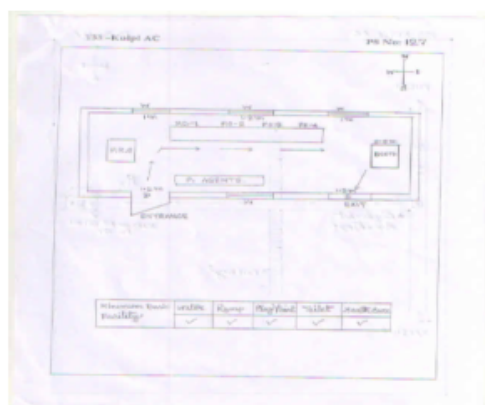

নির্বাচক নিবন্ধন আধিকারিকের স্বাক্ষর

Nazri Naksha

Google Map View

Polling Station Building Front View

Polling Station Front View

Cad View

Key MAP View

বিধানসভা নির্বাচনকেন্দ্রের নং, নাম : 133-কুলপি
ভাগ নং, নাম : 1-নাকনন