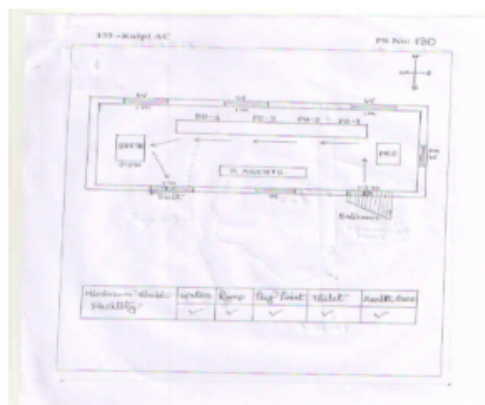

নির্বাচক নিবন্ধন আধিকারিকের স্বাক্ষর

Nazri Naksha

Google Map View

Polling Station Building Front View

Polling Station Front View

Cad View

Key MAP View

বিধানসভা নির্বাচনক্ষেত্রের নং, নাম : 133-কুলপি
ভাগ নং, নাম : 1-রাজারামপুর পশ্চিম পাড়া