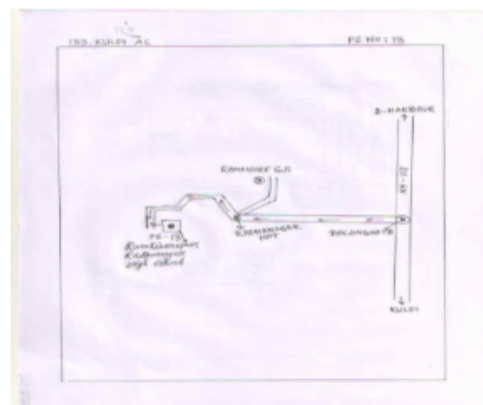

নির্বাচক নিবন্ধন আধিকারিকের স্বাক্ষর

Nazri Naksha

Google Map View

Polling Station Building Front View

Polling Station Front View

Cad View

Key MAP View

1	WB/16/124/036083	নাম : সালাম গায়েন পিতার নাম: সাহিদ গায়েন বাড়ির নং : n0012 বয়স : 56 লিঙ্গ : পুরুষ	ফটো উপলব্ধ	2	RUN1491380	নাম : সাজিনা বিবি স্বামীর নাম: সালাম গায়েন বাড়ির নং : n0012 বয়স : 43 লিঙ্গ : মহিলা	ফটো উপলব্ধ	3	RUN1380658	নাম : সাবরিনা খাতুন স্বামীর নাম: রহিম আলি গায়েন বাড়ির নং : n0216 বয়স : 35 লিঙ্গ : মহিলা	ফটো উপলব্ধ
4	RUN1566934	নাম : সাহেদা বিবি স্বামীর নাম: সাহিদ গায়েন বাড়ির নং : n0012 বয়স : 78 লিঙ্গ : মহিলা	ফটো উপলব্ধ	5	DQP1535590	নাম : উদয়চন্দ্র অধিকারী পিতার নাম: রাধাবল্লাভ অধিকারী বাড়ির নং : n0095 বয়স : 63 লিঙ্গ : পুরুষ	ফটো উপলব্ধ	6	DQP2603454	নাম : গোপাল সানা পিতার নাম: লক্ষ্মীকান্ত সানা বাড়ির নং : n0097 বয়স : 38 লিঙ্গ : পুরুষ	ফটো উপলব্ধ
7	WB/16/124/036240	নাম : পৃথিরাঙ্গ কয়াল পিতার নাম: মনিকান্ত কয়াল বাড়ির নং : n0097 বয়স : 66 লিঙ্গ : পুরুষ	ফটো উপলব্ধ	8	WB/16/124/036510	নাম : কালীতারা কয়াল স্বামীর নাম: মনিকান্ত কয়াল বাড়ির নং : n0097 বয়স : 86 লিঙ্গ : মহিলা	ফটো উপলব্ধ	9	WB/16/124/036511	নাম : সুবর্ণরেখা হালদার স্বামীর নাম: অজিত হালদার বাড়ির নং : n0097 বয়স : 68 লিঙ্গ : মহিলা	ফটো উপলব্ধ
10	RUN2163640	নাম : শিপ্রা কয়াল পিতার নাম: পরিমল কয়াল বাড়ির নং : এন0190 বয়স : 23 লিঙ্গ : মহিলা	ফটো উপলব্ধ	11	RUN2272078	নাম : কৃষ্ণ কয়াল পিতার নাম: সুকুমার কয়াল বাড়ির নং : এন0157 বয়স : 21 লিঙ্গ : পুরুষ	ফটো উপলব্ধ	12	DQP2594992	নাম : সুপর্ণা করাতি স্বামীর নাম: তপন করাতি বাড়ির নং : এন0132 বয়স : 40 লিঙ্গ : মহিলা	ফটো উপলব্ধ
13	WB/16/124/036632	নাম : মিনা করাতি স্বামীর নাম: বিধান করাতি বাড়ির নং : n0100 বয়স : 61 লিঙ্গ : মহিলা	ফটো উপলব্ধ	14	WB/16/124/036472	নাম : বিধানচন্দ্র করাতি পিতার নাম: বলরাম করাতি বাড়ির নং : n0100 বয়স : 68 লিঙ্গ : পুরুষ	ফটো উপলব্ধ	15	DQP1918770	নাম : সুপর্ণা কান্ডার স্বামীর নাম: প্রদীপ কান্ডার বাড়ির নং : n0070 বয়স : 45 লিঙ্গ : মহিলা	ফটো উপলব্ধ
16	RUN0056192	নাম : বৈদ্যনাথ কাঁড়ার পিতার নাম: জীতেন্দ্রনাথ কাঁড়ার বাড়ির নং : n0070 বয়স : 64 লিঙ্গ : পুরুষ	ফটো উপলব্ধ	17	DQP2151801	নাম : বার্না কাঁড়ার স্বামীর নাম: অনন্ত কাঁড়ার বাড়ির নং : n0070 বয়স : 42 লিঙ্গ : মহিলা	ফটো উপলব্ধ	18	WB/16/124/036290	নাম : অনন্ত কাঁড়ার পিতার নাম: ধীরেন্দ্র কাঁড়ার বাড়ির নং : n0070 বয়স : 62 লিঙ্গ : পুরুষ	ফটো উপলব্ধ
19	WB/16/124/036119	নাম : অজন্তা কাঁড়ার স্বামীর নাম: সন্তোষ কাঁড়ার বাড়ির নং : n0070 বয়স : 63 লিঙ্গ : মহিলা	ফটো উপলব্ধ	20	WB/16/124/036044	নাম : সন্তোষ কাঁড়ার পিতার নাম: ধীরেন্দ্র কাঁড়ার বাড়ির নং : n0070 বয়স : 69 লিঙ্গ : পুরুষ	ফটো উপলব্ধ	21	RUN1474709	নাম : স্বপ্না কাঁড়ার(গুঁড়িয়া) স্বামীর নাম: নেপাল কাঁড়ার বাড়ির নং : n0069 বয়স : 36 লিঙ্গ : মহিলা	ফটো উপলব্ধ
22	RUN0056234	নাম : নেপাল কাঁড়ার পিতার নাম: বৈদ্যনাথ কাঁড়ার বাড়ির নং : n0069 বয়স : 39 লিঙ্গ : পুরুষ	ফটো উপলব্ধ	23	DQP2675510	নাম : শিবানি কাঁড়ার স্বামীর নাম: বৈদ্যনাথ কাঁড়ার বাড়ির নং : n0069 বয়স : 54 লিঙ্গ : মহিলা	ফটো উপলব্ধ	24	DQP2439669	নাম : গোপাল কাঁড়ার পিতার নাম: অর্জুন কাঁড়ার বাড়ির নং : n0069 বয়স : 38 লিঙ্গ : পুরুষ	ফটো উপলব্ধ
25	WB/16/124/036318	নাম : অর্জুন কাঁড়ার পিতার নাম: জিতেন্দ্র কাঁড়ার বাড়ির নং : n0069 বয়স : 76 লিঙ্গ : পুরুষ	ফটো উপলব্ধ	26	RUN1766229	নাম : সৈকত কান্ডার পিতার নাম: প্রদীপ কুমার কান্ডার বাড়ির নং : n0070 বয়স : 26 লিঙ্গ : পুরুষ	ফটো উপলব্ধ	27	RUN1819945	নাম : সুরজিৎ কাঁড়ার পিতার নাম: অনন্ত কাঁড়ার বাড়ির নং : এন0076 বয়স : 25 লিঙ্গ : পুরুষ	ফটো উপলব্ধ
28	RUN1819978	নাম : বিশ্বজিৎ কাঁড়ার পিতার নাম: সন্তোষ কাঁড়ার বাড়ির নং : এন0070 বয়স : 25 লিঙ্গ : পুরুষ	ফটো উপলব্ধ	29	RUN1567056	নাম : প্রদীপ কান্ডার পিতার নাম: অনিল কান্ডার বাড়ির নং : n0070 বয়স : 52 লিঙ্গ : পুরুষ	ফটো উপলব্ধ	30	RUN2338929	নাম : রঞ্জু কাঁড়ার পিতার নাম: অনন্ত কাঁড়ার বাড়ির নং : এন0070 বয়স : 20 লিঙ্গ : পুরুষ	ফটো উপলব্ধ