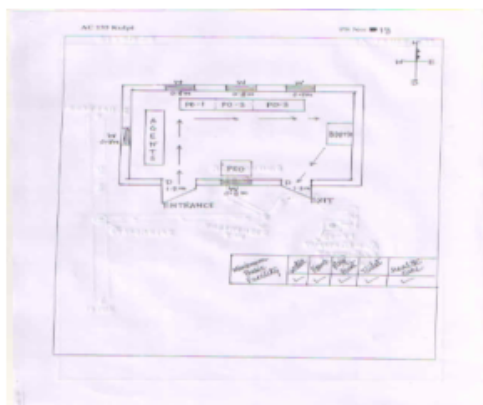

Cad View

Key MAP View