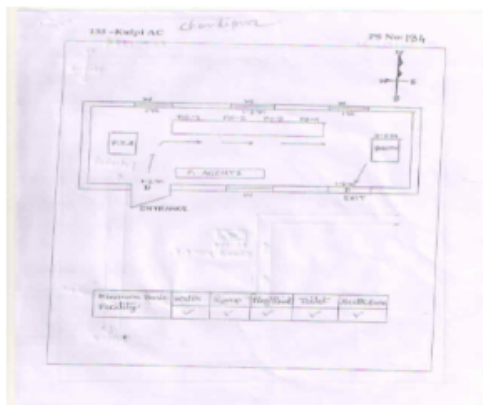

নির্বাচক নিবন্ধন আধিকারিকের স্বাক্ষর

Nazri Naksha

Google Map View

Polling Station Building Front View

Polling Station Front View

Cad View

Key MAP View

1 নাম : মধুমিতা তাঁতী স্বামীর নাম : মানস কুমার তাঁতী বাড়ির নং : n0129 বয়স : 38 লিঙ্গ : মহিলা	DQP2705978 ফটো উপলব্ধ	2 নাম : অরিন্দম কামার পিতার নাম : রাজ কুমার কামার বাড়ির নং : n0016 বয়স : 37 লিঙ্গ : পুরুষ	DQP2632255 ফটো উপলব্ধ	3 নাম : পল্লবী কামার স্বামীর নাম : অরিন্দম কামার বাড়ির নং : n0016 বয়স : 28 লিঙ্গ : মহিলা	RUN1645845 ফটো উপলব্ধ
4 নাম : রত্না মন্ডল স্বামীর নাম : গৌতম মন্ডল বাড়ির নং : n0085 বয়স : 34 লিঙ্গ : মহিলা	RUN1430867 ফটো উপলব্ধ	5 নাম : পৌতম খাঁ পিতার নাম : রেনুপদ খাঁ বাড়ির নং : n0085 বয়স : 42 লিঙ্গ : পুরুষ	DQP2313898 ফটো উপলব্ধ	6 নাম : প্রবীর জাতুয়া পিতার নাম : বাদল জাতুয়া বাড়ির নং : n0063 বয়স : 34 লিঙ্গ : পুরুষ	RUN1048735 ফটো উপলব্ধ
7 নাম : প্রদীপ জাতুয়া পিতার নাম : বাদল জাতুয়া বাড়ির নং : n0063 বয়স : 37 লিঙ্গ : পুরুষ	RUN1048743 ফটো উপলব্ধ	8 নাম : শকুন্তলা জাঁতুয়া স্বামীর নাম : বাদল জাঁতুয়া বাড়ির নং : n0063 বয়স : 56 লিঙ্গ : মহিলা	WB/16/124/273178 ফটো উপলব্ধ	9 নাম : সমীর কুমার জাতুয়া পিতার নাম : কানাই জাতুয়া বাড়ির নং : n0066 বয়স : 37 লিঙ্গ : পুরুষ	RUN1048784 ফটো উপলব্ধ
10 নাম : সৌমিত্র জাতুয়া পিতার নাম : কানাই জাতুয়া বাড়ির নং : n0066 বয়স : 40 লিঙ্গ : পুরুষ	DQP2035269 ফটো উপলব্ধ	11 নাম : মৌসুমী জাতুয়া স্বামীর নাম : সৌমিত্র জাতুয়া বাড়ির নং : n0066 বয়স : 37 লিঙ্গ : মহিলা	DQP2706281 ফটো উপলব্ধ	12 নাম : রুমারানী জাঁতুয়া স্বামীর নাম : শচীননাথ জাঁতুয়া বাড়ির নং : n0069 বয়স : 56 লিঙ্গ : মহিলা	DQP2553584 ফটো উপলব্ধ
13 নাম : সচিন্দ্র নাথ জাতুয়া পিতার নাম : বিষ্ণুপদ জাতুয়া বাড়ির নং : n0069 বয়স : 64 লিঙ্গ : পুরুষ	RUN2029890 ফটো উপলব্ধ	14 নাম : কানাই লাল জাতুয়া পিতার নাম : রেনুপদ জাতুয়া বাড়ির নং : n0066 বয়স : 61 লিঙ্গ : পুরুষ	RUN2077287 ফটো উপলব্ধ	15 নাম : সাবিত্রী জাতুয়া স্বামীর নাম : কানাই লাল জাতুয়া বাড়ির নং : n0066 বয়স : 60 লিঙ্গ : মহিলা	RUN2077303 ফটো উপলব্ধ
16 নাম : বাদল জাতুয়া পিতার নাম : নারায়ণ জাঁতুয়া বাড়ির নং : n0063 বয়স : 61 লিঙ্গ : পুরুষ	RUN2077311 ফটো উপলব্ধ	17 নাম : মঙ্গলা ময়ী জাতুয়া স্বামীর নাম : রজনী জাতুয়া বাড়ির নং : n0064 বয়স : 64 লিঙ্গ : মহিলা	RUN2083293 ফটো উপলব্ধ	18 নাম : সুমন জাঁতুয়া পিতার নাম : বিশ্বনাথ জাতুয়া বাড়ির নং : n0118 বয়স : 27 লিঙ্গ : পুরুষ	RUN1776566 ফটো উপলব্ধ
19 নাম : সুপর্ণা জাতুয়া স্বামীর নাম : প্রদীপ জাতুয়া বাড়ির নং : এন0063 বয়স : 26 লিঙ্গ : মহিলা	RUN1760743 ফটো উপলব্ধ	20 নাম : কানাই পাইক পিতার নাম : বিনোদ পাইক বাড়ির নং : n0069 বয়স : 39 লিঙ্গ : পুরুষ	RUN1645829 ফটো উপলব্ধ	21 নাম : রাজ জাতুয়া পিতার নাম : বাচপতি জাতুয়া বাড়ির নং : n0067 বয়স : 32 লিঙ্গ : পুরুষ	RUN1607340 ফটো উপলব্ধ
22 নাম : পল্লবী জাতুয়া স্বামীর নাম : রাজ জাতুয়া বাড়ির নং : n0067 বয়স : 30 লিঙ্গ : মহিলা	RUN1607399 ফটো উপলব্ধ	23 নাম : আশিষ জাতুয়া পিতার নাম : রজনীকান্ত জাতুয়া বাড়ির নং : n0064 বয়স : 30 লিঙ্গ : পুরুষ	RUN1430958 ফটো উপলব্ধ	24 নাম : শিবানী পাইক স্বামীর নাম : কানাই পাইক বাড়ির নং : n0069 বয়স : 38 লিঙ্গ : মহিলা	DQP2632305 ফটো উপলব্ধ
25 নাম : মমতা জাতুয়া মায়ের নাম : শেফালী জাতুয়া বাড়ির নং : n0125 বয়স : 38 লিঙ্গ : মহিলা	RUN1776632 ফটো উপলব্ধ	26 নাম : ষষ্ঠী জাতুয়া পিতার নাম : রবি সরদার বাড়ির নং : n0127 বয়স : 39 লিঙ্গ : মহিলা	DQP2468593 ফটো উপলব্ধ	27 নাম : শেফালী জাতুয়া স্বামীর নাম : বাচপতি জাতুয়া বাড়ির নং : n0067 বয়স : 63 লিঙ্গ : মহিলা	WB/16/124/273176 ফটো উপলব্ধ
28 নাম : শম্পা জাতুয়া পিতার নাম : স্বপন জাতুয়া বাড়ির নং : n0116 বয়স : 26 লিঙ্গ : মহিলা	RUN1776541 ফটো উপলব্ধ	29 নাম : মেনকা জাতুয়া স্বামীর নাম : বিশ্বনাথ জাতুয়া বাড়ির নং : n0119 বয়স : 50 লিঙ্গ : মহিলা	RUN1776574 ফটো উপলব্ধ	30 নাম : বার্না জাতুয়া স্বামীর নাম : শঙ্কর জাতুয়া বাড়ির নং : n0120 বয়স : 58 লিঙ্গ : মহিলা	RUN1776582 ফটো উপলব্ধ