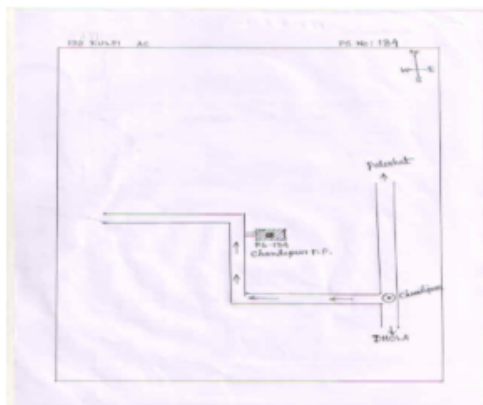

Nazri Naksha