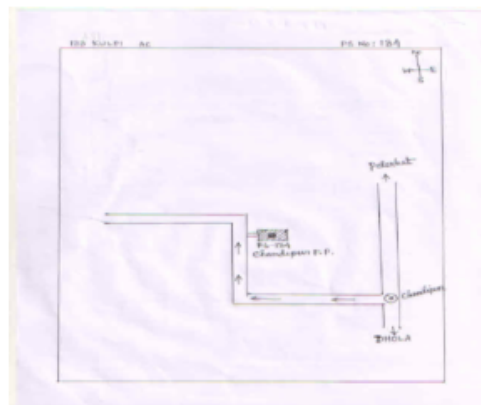

নির্বাচক নিবন্ধন আধিকারিকের স্বাক্ষর

Nazri Naksha

Google Map View

Polling Station Building Front View

Polling Station Front View

Cad View

Key MAP View

1 নাম : মধুমিতা তাঁতী স্বামীর নাম : মানস কুমার তাঁতী বাড়ির নং : n0129 বয়স : 38 লিঙ্গ : মহিলা	DQP2705978 ফটো উপলব্ধ	2 নাম : অরিন্দম কামার পিতার নাম : রাজ কুমার কামার বাড়ির নং : n0016 বয়স : 37 লিঙ্গ : পুরুষ	DQP2632255 ফটো উপলব্ধ	3 নাম : পল্লবী কামার স্বামীর নাম : অরিন্দম কামার বাড়ির নং : n0016 বয়স : 28 লিঙ্গ : মহিলা	RUN1645845 ফটো উপলব্ধ
4 নাম : রত্না মন্ডল স্বামীর নাম : গৌতম মন্ডল বাড়ির নং : n0085 বয়স : 34 লিঙ্গ : মহিলা	RUN1430867 ফটো উপলব্ধ	5 নাম : পৌতম খাঁ পিতার নাম : রেনুপদ খাঁ বাড়ির নং : n0085 বয়স : 42 লিঙ্গ : পুরুষ	DQP2313898 ফটো উপলব্ধ	6 নাম : প্রবীর জাতুয়া পিতার নাম : বাদল জাতুয়া বাড়ির নং : n0063 বয়স : 34 লিঙ্গ : পুরুষ	RUN1048735 ফটো উপলব্ধ
7 নাম : প্রদীপ জাতুয়া পিতার নাম : বাদল জাতুয়া বাড়ির নং : n0063 বয়স : 37 লিঙ্গ : পুরুষ	RUN1048743 ফটো উপলব্ধ	8 নাম : শকুন্তলা জাঁতুয়া স্বামীর নাম : বাদল জাঁতুয়া বাড়ির নং : n0063 বয়স : 56 লিঙ্গ : মহিলা	WB/16/124/273178 ফটো উপলব্ধ	9 নাম : সমীর কুমার জাতুয়া পিতার নাম : কানাই জাতুয়া বাড়ির নং : n0066 বয়স : 37 লিঙ্গ : পুরুষ	RUN1048784 ফটো উপলব্ধ
10 নাম : সৌমিত্র জাতুয়া পিতার নাম : কানাই জাতুয়া বাড়ির নং : n0066 বয়স : 40 লিঙ্গ : পুরুষ	DQP2035269 ফটো উপলব্ধ	11 নাম : মৌসুমী জাতুয়া স্বামীর নাম : সৌমিত্র জাতুয়া বাড়ির নং : n0066 বয়স : 37 লিঙ্গ : মহিলা	DQP2706281 ফটো উপলব্ধ	12 নাম : রুমারানী জাঁতুয়া স্বামীর নাম : শচীননাথ জাঁতুয়া বাড়ির নং : n0069 বয়স : 56 লিঙ্গ : মহিলা	DQP2553584 ফটো উপলব্ধ
13 নাম : সচিন্দ্র নাথ জাতুয়া পিতার নাম : বিষ্ণুপদ জাতুয়া বাড়ির নং : n0069 বয়স : 64 লিঙ্গ : পুরুষ	RUN2029890 ফটো উপলব্ধ	14 নাম : কানাই লাল জাতুয়া পিতার নাম : রেনুপদ জাতুয়া বাড়ির নং : n0066 বয়স : 61 লিঙ্গ : পুরুষ	RUN2077287 ফটো উপলব্ধ	15 নাম : সাবিত্রী জাতুয়া স্বামীর নাম : কানাই লাল জাতুয়া বাড়ির নং : n0066 বয়স : 60 লিঙ্গ : মহিলা	RUN2077303 ফটো উপলব্ধ
16 নাম : বাদল জাতুয়া পিতার নাম : নারায়ণ জাঁতুয়া বাড়ির নং : n0063 বয়স : 61 লিঙ্গ : পুরুষ	RUN2077311 ফটো উপলব্ধ	17 নাম : মঙ্গলা ময়ী জাতুয়া স্বামীর নাম : রজনী জাতুয়া বাড়ির নং : n0064 বয়স : 64 লিঙ্গ : মহিলা	RUN2083293 ফটো উপলব্ধ	18 নাম : সুমন জাঁতুয়া পিতার নাম : বিশ্বনাথ জাতুয়া বাড়ির নং : n0118 বয়স : 27 লিঙ্গ : পুরুষ	RUN1776566 ফটো উপলব্ধ
19 নাম : সুপর্ণা জাতুয়া স্বামীর নাম : প্রদীপ জাতুয়া বাড়ির নং : এন0063 বয়স : 26 লিঙ্গ : মহিলা	RUN1760743 ফটো উপলব্ধ	20 নাম : কানাই পাইক পিতার নাম : বিনোদ পাইক বাড়ির নং : n0069 বয়স : 39 লিঙ্গ : পুরুষ	RUN1645829 ফটো উপলব্ধ	21 নাম : রাজ জাতুয়া পিতার নাম : বাচপতি জাতুয়া বাড়ির নং : n0067 বয়স : 32 লিঙ্গ : পুরুষ	RUN1607340 ফটো উপলব্ধ
22 নাম : পল্লবী জাতুয়া স্বামীর নাম : রাজ জাতুয়া বাড়ির নং : n0067 বয়স : 30 লিঙ্গ : মহিলা	RUN1607399 ফটো উপলব্ধ	23 নাম : আশিষ জাতুয়া পিতার নাম : রজনীকান্ত জাতুয়া বাড়ির নং : n0064 বয়স : 30 লিঙ্গ : পুরুষ	RUN1430958 ফটো উপলব্ধ	24 নাম : শিবানী পাইক স্বামীর নাম : কানাই পাইক বাড়ির নং : n0069 বয়স : 38 লিঙ্গ : মহিলা	DQP2632305 ফটো উপলব্ধ
25 নাম : মমতা জাতুয়া মায়ের নাম : শেফালী জাতুয়া বাড়ির নং : n0125 বয়স : 38 লিঙ্গ : মহিলা	RUN1776632 ফটো উপলব্ধ	26 নাম : ষষ্ঠী জাতুয়া পিতার নাম : রবি সরদার বাড়ির নং : n0127 বয়স : 39 লিঙ্গ : মহিলা	DQP2468593 ফটো উপলব্ধ	27 নাম : শেফালী জাতুয়া স্বামীর নাম : বাচপতি জাতুয়া বাড়ির নং : n0067 বয়স : 63 লিঙ্গ : মহিলা	WB/16/124/273176 ফটো উপলব্ধ
28 নাম : শম্পা জাতুয়া পিতার নাম : স্বপন জাতুয়া বাড়ির নং : n0116 বয়স : 26 লিঙ্গ : মহিলা	RUN1776541 ফটো উপলব্ধ	29 নাম : মেনকা জাতুয়া স্বামীর নাম : বিশ্বনাথ জাতুয়া বাড়ির নং : n0119 বয়স : 50 লিঙ্গ : মহিলা	RUN1776574 ফটো উপলব্ধ	30 নাম : বার্না জাতুয়া স্বামীর নাম : শঙ্কর জাতুয়া বাড়ির নং : n0120 বয়স : 58 লিঙ্গ : মহিলা	RUN1776582 ফটো উপলব্ধ