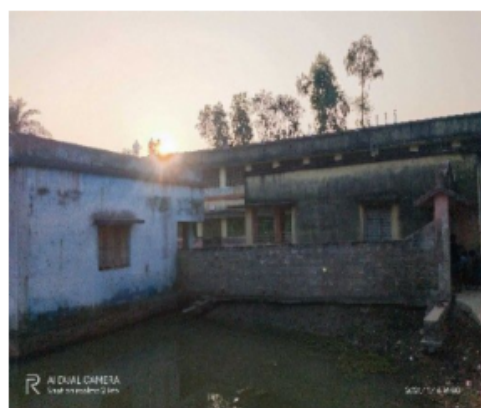

নির্বাচক নিবন্ধন আধিকারিকের স্বাক্ষর

Nazri Naksha

Google Map View

Polling Station Building Front View

Polling Station Front View

Cad View

Key MAP View

1 নাম : হালিমা বিবি হালদার স্বামীর নাম: আব্দুল্লা হালদার বাড়ির নং : n0196 বয়স : 37 লিঙ্গ : মহিলা	RUN1127604 ফটো উপলব্ধ	2 নাম : সাহানা জ খাতুন পিতার নাম: মনোয়ার লস্কর বাড়ির নং : n0194 বয়স : 28 লিঙ্গ : মহিলা	RUN1607753 ফটো উপলব্ধ	3 নাম : আমিনা লস্কর স্বামীর নাম: মাহামুদুল হাসান লস্কর বাড়ির নং : n0195 বয়স : 38 লিঙ্গ : মহিলা	DQP2706828 ফটো উপলব্ধ
4 নাম : মাজেদা বিবি লস্কর স্বামীর নাম: মনোয়ার লস্কর বাড়ির নং : n0194 বয়স : 42 লিঙ্গ : মহিলা	DQP2706729 ফটো উপলব্ধ	5 নাম : এসমোতারি খাঁ স্বামীর নাম: খালেদ খাঁ বাড়ির নং : n0232 বয়স : 51 লিঙ্গ : মহিলা	RUN1737204 ফটো উপলব্ধ	6 নাম : বসির আহমেদ খান পিতার নাম: আবুল বাসার খান বাড়ির নং : এন0155 বয়স : 25 লিঙ্গ : পুরুষ	RUN1793744 ফটো উপলব্ধ
7 নাম : তারিখ আনোয়ার শেখ পিতার নাম: সৈয়দ আলি শেখ বাড়ির নং : এন0000 বয়স : 29 লিঙ্গ : পুরুষ	RUN1844828 ফটো উপলব্ধ	8 নাম : মধু রহমান শেখ পিতার নাম: সৈয়দ আলি শেখ বাড়ির নং : এন0000 বয়স : 28 লিঙ্গ : পুরুষ	RUN1844836 ফটো উপলব্ধ	9 নাম : আব্দুল রহিম খান পিতার নাম: ইছা আলি খান বাড়ির নং : n0124 বয়স : 34 লিঙ্গ : পুরুষ	RUN1431972 ফটো উপলব্ধ
10 নাম : আবুল বাহার খাঁ পিতার নাম: মোহাসিন আলি খাঁ বাড়ির নং : n0155 বয়স : 36 লিঙ্গ : পুরুষ	DQP2632537 ফটো উপলব্ধ	11 নাম : নাজির হোসেন খান পিতার নাম: আবুল বাসার খান বাড়ির নং : এন0155 বয়স : 22 লিঙ্গ : পুরুষ	RUN2155547 ফটো উপলব্ধ	12 নাম : নাসিরা বিবি স্বামীর নাম: সেলিম মোল্লা বাড়ির নং : n0155 বয়স : 32 লিঙ্গ : মহিলা	RUN1525542 ফটো উপলব্ধ
13 নাম : মনোয়ারা বিবি স্বামীর নাম: আবুল বাহার খান বাড়ির নং : n0155 বয়স : 33 লিঙ্গ : মহিলা	RUN1204296 ফটো উপলব্ধ	14 নাম : জাহানারা খাতুন পিতার নাম: মহছেদ বাড়ির নং : n0155 বয়স : 48 লিঙ্গ : মহিলা	DQP1365402 ফটো উপলব্ধ	15 নাম : জয়নাব বিবি খাঁ স্বামীর নাম: আ বাসার খাঁ বাড়ির নং : n0155 বয়স : 61 লিঙ্গ : মহিলা	WB/16/124/276426 ফটো উপলব্ধ
16 নাম : আবুল বাসার খাঁ পিতার নাম: মহসিন খাঁ বাড়ির নং : n0155 বয়স : 66 লিঙ্গ : পুরুষ	WB/16/124/276466 ফটো উপলব্ধ	17 নাম : বাসিরন বিবি খাঁ স্বামীর নাম: মহসিন খাঁ বাড়ির নং : n0155 বয়স : 76 লিঙ্গ : মহিলা	WB/16/124/276429 ফটো উপলব্ধ	18 নাম : রহিমা বেওয়া খাঁ স্বামীর নাম: ইছা আলি খাঁ বাড়ির নং : n0124 বয়স : 71 লিঙ্গ : মহিলা	WB/16/124/276330 ফটো উপলব্ধ
19 নাম : সৈয়দ আলি সেখ পিতার নাম: এনসান সেখ বাড়ির নং : n0155 বয়স : 61 লিঙ্গ : পুরুষ	WB/16/124/321008 ফটো উপলব্ধ	20 নাম : আসিক আহমেদ খাঁ পিতার নাম: আবুল বাসার খাঁ বাড়ির নং : n0155 বয়স : 27 লিঙ্গ : পুরুষ	RUN1690320 ফটো উপলব্ধ	21 নাম : নাসির উদ্দিন খান পিতার নাম: আবুল বাসার খান বাড়ির নং : n0155 বয়স : 24 লিঙ্গ : পুরুষ	RUN2054385 ফটো উপলব্ধ
22 নাম : নুরবানু সেখ স্বামীর নাম: সৈয়দ আলী সেখ বাড়ির নং : n0155 বয়স : 54 লিঙ্গ : মহিলা	DQP2334563 ফটো উপলব্ধ	23 নাম : খাদিজা খাতুন স্বামীর নাম: নাসির উদ্দিন খান বাড়ির নং : জামালপুর বয়স : 23 লিঙ্গ : মহিলা	RUN2353795 ফটো উপলব্ধ	24 নাম : আনোয়ারা নাইয়া স্বামীর নাম: মনিরুদ্দিন নাইয়া বাড়ির নং : N001 বয়স : 25 লিঙ্গ : মহিলা	RUN2055291 ফটো উপলব্ধ
25 নাম : রহিদা খাতুন স্বামীর নাম: আব্দুল গাফফার মোল্লা বাড়ির নং : n0239 বয়স : 33 লিঙ্গ : মহিলা	RUN1737279 ফটো উপলব্ধ	26 নাম : আঞ্জুয়ারা খাতুন নাইয়া পিতার নাম: জালাল উদ্দিন নাইয়া বাড়ির নং : এন0046 বয়স : 26 লিঙ্গ : মহিলা	RUN2109080 ফটো উপলব্ধ	27 নাম : আশরাফ আলি পিতার নাম: ইউছুপ খান বাড়ির নং : এন0014 বয়স : 24 লিঙ্গ : পুরুষ	RUN2109064 ফটো উপলব্ধ
28 নাম : সানোয়ার আলি খান পিতার নাম: মজিদ আলি খান বাড়ির নং : এন0014 বয়স : 25 লিঙ্গ : পুরুষ	RUN1792951 ফটো উপলব্ধ	29 নাম : সাইদুল আলি খান পিতার নাম: মাখিদা আলি খান বাড়ির নং : এন0014 বয়স : 22 লিঙ্গ : পুরুষ	RUN2159770 ফটো উপলব্ধ	30 নাম : অনেহার বিবি খাঁ স্বামীর নাম: ফেরাদউস খাঁ বাড়ির নং : এন0014 বয়স : 36 লিঙ্গ : মহিলা	RUN2108934 ফটো উপলব্ধ