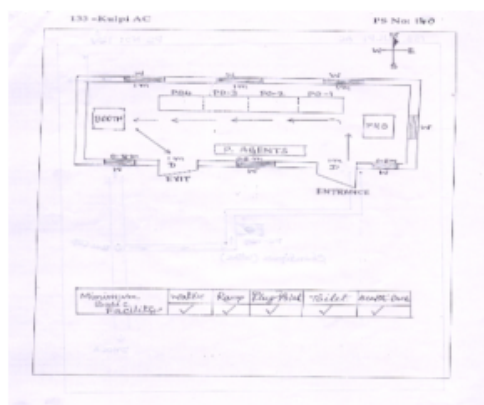

নির্বাচক নিবন্ধন আধিকারিকের স্বাক্ষর

Nazri Naksha

Google Map View

Polling Station Building Front View

Polling Station Front View

Cad View

Key MAP View

বিধানসভা নির্বাচনকেন্দ্রের নং, নাম : 133-কুলপি
ভাগ নং, নাম : 1-উলুর দাঁড় মধ্য