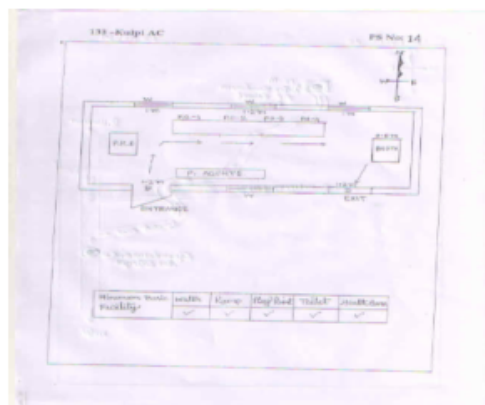

নির্বাচক নিবন্ধন আধিকারিকের স্বাক্ষর

Nazri Naksha

Google Map View

Polling Station Building Front View

Polling Station Front View

Cad View

Key MAP View

1 নাম : ফ.জিল খাতুন সেখ পিতার নাম: সরিফ সেখ বাড়ির নং : এন0134 বয়স : 23 লিঙ্গ : মহিলা	RUN2134666	ফটো উপলব্ধ	2 নাম : নুরি বিবি স্বামীর নাম: ইয়াসিন খান বাড়ির নং : এন0111 বয়স : 27 লিঙ্গ : মহিলা	RUN2134377	ফটো উপলব্ধ	3 নাম : হবিবা খাতুন পিতার নাম: বাবুল সেখ বাড়ির নং : এন0000 বয়স : 23 লিঙ্গ : মহিলা	RUN2134427	ফটো উপলব্ধ
4 নাম : মারুফ বিবি মোলিক স্বামীর নাম: সোহট মোলিক বাড়ির নং : এন0058 বয়স : 32 লিঙ্গ : মহিলা	RUN2134088	ফটো উপলব্ধ	5 নাম : রুবি বিবি খান স্বামীর নাম: আনাকুল খান বাড়ির নং : এন00109 বয়স : 30 লিঙ্গ : মহিলা	RUN2134138	ফটো উপলব্ধ	6 নাম : সেলিম মন্ডল পিতার নাম: জলিল মন্ডল বাড়ির নং : এন0121 বয়স : 24 লিঙ্গ : পুরুষ	RUN2133502	ফটো উপলব্ধ
7 নাম : রিনা খাতুন পিতার নাম: নূর ইসলাম খান বাড়ির নং : N0105 বয়স : 26 লিঙ্গ : মহিলা	RUN1955061	ফটো উপলব্ধ	8 নাম : আমিরুল খান পিতার নাম: আয়নাল খান বাড়ির নং : এন0111 বয়স : 23 লিঙ্গ : পুরুষ	RUN2133551	ফটো উপলব্ধ	9 নাম : আসলাম সেখ পিতার নাম: আসগর সেখ বাড়ির নং : এন0093 বয়স : 26 লিঙ্গ : পুরুষ	RUN2134278	ফটো উপলব্ধ
10 নাম : নজিবুল মীর পিতার নাম: হারুণ মীর বাড়ির নং : এন0055 বয়স : 23 লিঙ্গ : পুরুষ	RUN2134310	ফটো উপলব্ধ	11 নাম : আছমা মল্লিক স্বামীর নাম: আমিরুল মল্লিক বাড়ির নং : এন0127 বয়স : 23 লিঙ্গ : মহিলা	RUN2134229	ফটো উপলব্ধ	12 নাম : আমিন উদ্দিন সেখ পিতার নাম: আর্তাপিন সেখ বাড়ির নং : এন0134 বয়স : 23 লিঙ্গ : পুরুষ	RUN2134625	ফটো উপলব্ধ
13 নাম : সুহান বিবি স্বামীর নাম: সানুয়ার খান বাড়ির নং : এন0102 বয়স : 23 লিঙ্গ : মহিলা	RUN2134732	ফটো উপলব্ধ	14 নাম : লিলুপা বিবি খান স্বামীর নাম: গিয়াস উদ্দিন খান বাড়ির নং : এন0105 বয়স : 30 লিঙ্গ : মহিলা	RUN2134039	ফটো উপলব্ধ	15 নাম : সারবিনা খাতুন স্বামীর নাম: মোঃজুব্বার সেখ বাড়ির নং : n0216 বয়স : 29 লিঙ্গ : মহিলা	RUN1766419	ফটো উপলব্ধ
16 নাম : ফাতেমা খাতুন পিতার নাম: সাজাহান সেখ বাড়ির নং : n0066 বয়স : 24 লিঙ্গ : মহিলা	RUN1954502	ফটো উপলব্ধ	17 নাম : হবিবা খাতুন পিতার নাম: গিয়াস উদ্দিন সেখ বাড়ির নং : এন0114 বয়স : 23 লিঙ্গ : মহিলা	RUN2134062	ফটো উপলব্ধ	18 নাম : আয়েশা খাতুন পিতার নাম: আসমত আলি সেখ বাড়ির নং : n005 বয়স : 31 লিঙ্গ : মহিলা	WET1485739	ফটো উপলব্ধ
19 নাম : সরিফা খাতুন স্বামীর নাম: বাবুল সেখ বাড়ির নং : n0062 বয়স : 26 লিঙ্গ : মহিলা	RUN1953611	ফটো উপলব্ধ	20 নাম : জবেদা খাতুন পিতার নাম: আসগার আলি সেখ বাড়ির নং : এন0092 বয়স : 25 লিঙ্গ : মহিলা	RUN1822709	ফটো উপলব্ধ	21 নাম : হাকিমা খাতুন স্বামীর নাম: ফারুক সেখ বাড়ির নং : n009 বয়স : 26 লিঙ্গ : মহিলা	RUN1953884	ফটো উপলব্ধ
22 নাম : আসিফা খাতুন পিতার নাম: আজাদ সেখ বাড়ির নং : n009 বয়স : 25 লিঙ্গ : মহিলা	RUN1954437	ফটো উপলব্ধ	23 নাম : মনিরা খাতুন পিতার নাম: গিয়াস উদ্দিন গাজী বাড়ির নং : এন00092 বয়স : 24 লিঙ্গ : মহিলা	RUN2055598	ফটো উপলব্ধ	24 নাম : মঞ্জুরা বিবি স্বামীর নাম: কুতুব খান বাড়ির নং : এন0104 বয়স : 33 লিঙ্গ : মহিলা	UBL2001147	ফটো উপলব্ধ
25 নাম : রিনা বিবি স্বামীর নাম: তাইজুদ্দিন সেখ বাড়ির নং : এন0118 বয়স : 23 লিঙ্গ : মহিলা	RUN2193779	ফটো উপলব্ধ	26 নাম : রাহিদুল সেখ পিতার নাম: আসগার আলি সেখ বাড়ির নং : এন0118 বয়স : 22 লিঙ্গ : পুরুষ	RUN2193860	ফটো উপলব্ধ	27 নাম : আরিফ খান পিতার নাম: নসিম আলি খান বাড়ির নং : এন0104 বয়স : 22 লিঙ্গ : পুরুষ	RUN2193522	ফটো উপলব্ধ
28 নাম : ফিরোজা খাতুন স্বামীর নাম: হাবিবুল সেখ বাড়ির নং : এন0086 বয়স : 25 লিঙ্গ : মহিলা	WIK1987908	ফটো উপলব্ধ	29 নাম : সুরাইয়া খাতুন স্বামীর নাম: হাফিজুল খান বাড়ির নং : এন0106 বয়স : 22 লিঙ্গ : মহিলা	RUN2195246	ফটো উপলব্ধ	30 নাম : রেশমা খাতুন পিতার নাম: কুতুবউদ্দিন সেখ বাড়ির নং : এন0133 বয়স : 23 লিঙ্গ : মহিলা	RUN2133411	ফটো উপলব্ধ