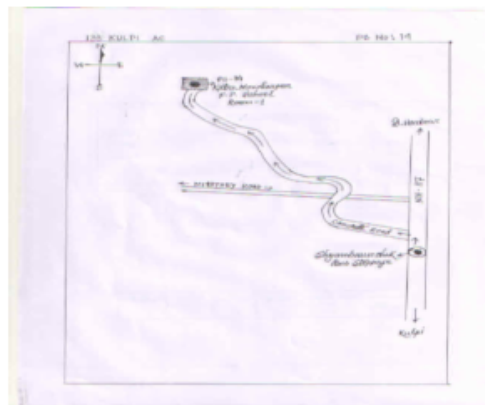

Nazri Naksha