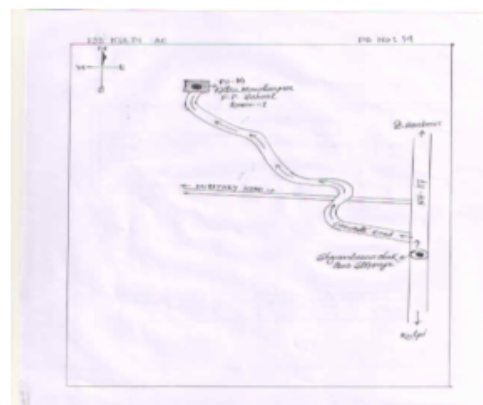

Key MAP View