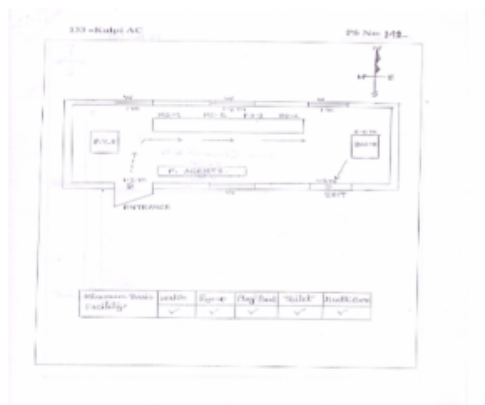

নির্বাচক নিবন্ধন আধিকারিকের স্বাক্ষর

Nazri Naksha

Google Map View

Polling Station Building Front View

Polling Station Front View

Cad View

Key MAP View

1	WB/16/124/297620	নাম : নাজমুর হোসেন গায়েন পিতার নাম: গোলাম কাদের গায়েন বাড়ির নং : n0052 বয়স : 56 লিঙ্গ : পুরুষ	ফটো উপলব্ধ	2	DQP0490805	নাম : খাদিজা গায়েন স্বামীর নাম: গোলাম হোসেন গায়েন বাড়ির নং : n0052 বয়স : 44 লিঙ্গ : মহিলা	ফটো উপলব্ধ	3	RUN1876275	নাম : নাজির হোসেন গায়েন পিতার নাম: গোলাম কাদের গায়েন বাড়ির নং : n0052 বয়স : 53 লিঙ্গ : পুরুষ	ফটো উপলব্ধ
4	WB/16/124/297799	নাম : মনোয়ারা বেগম স্বামীর নাম: নাজমুর হোসেন গায়েন বাড়ির নং : n0052 বয়স : 51 লিঙ্গ : মহিলা	ফটো উপলব্ধ	5	DQP2470896	নাম : মঞ্জুরা খাতুন স্বামীর নাম: নাজির হোসেন গায়েন বাড়ির নং : n0052 বয়স : 49 লিঙ্গ : মহিলা	ফটো উপলব্ধ	6	RUN1692144	নাম : মামুন আহমেদ গায়েন পিতার নাম: নাজমুর হোসেন গায়েন বাড়ির নং : এন00236 বয়স : 27 লিঙ্গ : পুরুষ	ফটো উপলব্ধ
7	RUN1206432	নাম : ছাবেরা বিবি স্বামীর নাম: রুহুল কদ্দুস সেখ বাড়ির নং : n0257 বয়স : 33 লিঙ্গ : মহিলা	ফটো উপলব্ধ	8	DQP2709368	নাম : করিম সেখ পিতার নাম: হারা সেখ বাড়ির নং : n0062 বয়স : 40 লিঙ্গ : পুরুষ	ফটো উপলব্ধ	9	RUN0584136	নাম : মদিনা বেগম পিতার নাম: হারা সেখ বাড়ির নং : n0065 বয়স : 40 লিঙ্গ : মহিলা	ফটো উপলব্ধ
10	RUN1206663	নাম : মুর্শিদা বিবি স্বামীর নাম: রবিউল ইসলাম গায়েন বাড়ির নং : এন0188 বয়স : 32 লিঙ্গ : মহিলা	ফটো উপলব্ধ	11	RUN2112035	নাম : নজিবা পরভীন স্বামীর নাম: নাজমুর হোসেন গায়েন বাড়ির নং : এন0052 বয়স : 23 লিঙ্গ : মহিলা	ফটো উপলব্ধ	12	RUN2196244	নাম : নাহিদা আফরিন পিতার নাম: নাজির হোসেন গায়েন বাড়ির নং : এন0052 বয়স : 22 লিঙ্গ : মহিলা	ফটো উপলব্ধ
13	RUN2199172	নাম : আক্বাস আলি শেখ পিতার নাম: আনোয়ার আলি শেখ বাড়ির নং : এন0157 বয়স : 23 লিঙ্গ : পুরুষ	ফটো উপলব্ধ	14	RUN1050913	নাম : তানজিলা খাতুন পিতার নাম: ইছা হক মোল্লা বাড়ির নং : n0189 বয়স : 34 লিঙ্গ : মহিলা	ফটো উপলব্ধ	15	WB/16/124/297618	নাম : গোলাম রসুল পিতার নাম: গোলাম কাদের গায়েন বাড়ির নং : n0052 বয়স : 68 লিঙ্গ : পুরুষ	ফটো উপলব্ধ
16	DQP2709426	নাম : আলি ফারহান পিতার নাম: গোলাম রসুল বাড়ির নং : n0052 বয়স : 36 লিঙ্গ : পুরুষ	ফটো উপলব্ধ	17	WB/16/124/297202	নাম : আনোয়ার সাদাত গায়েন পিতার নাম: গোলাম কাদের গায়েন বাড়ির নং : n0052 বয়স : 52 লিঙ্গ : পুরুষ	ফটো উপলব্ধ	18	DQP0490797	নাম : ফিরোজা বেগম স্বামীর নাম: গোলাম রসুল বাড়ির নং : n0052 বয়স : 62 লিঙ্গ : মহিলা	ফটো উপলব্ধ
19	RUN1646595	নাম : হাকিমা বিবি স্বামীর নাম: আনোয়ার আলি শেখ বাড়ির নং : n0157 বয়স : 47 লিঙ্গ : মহিলা	ফটো উপলব্ধ	20	RUN2225118	নাম : গোলাম হোসেন গায়েন পিতার নাম: গোলাম কাদের গায়েন বাড়ির নং : n0052 বয়স : 56 লিঙ্গ : পুরুষ	ফটো উপলব্ধ	21	RUN1830595	নাম : খালিদ হোসেন গায়েন পিতার নাম: গোলাম হোসেন গায়েন বাড়ির নং : এন0000 বয়স : 25 লিঙ্গ : পুরুষ	ফটো উপলব্ধ
22	RUN2112217	নাম : সবিনা আসমিন স্বামীর নাম: আবু সালেহ হালদার বাড়ির নং : এন00 বয়স : 23 লিঙ্গ : মহিলা	ফটো উপলব্ধ	23	RUN2111797	নাম : সানাজ কয়াল পিতার নাম: করিম কয়াল বাড়ির নং : এন0066 বয়স : 23 লিঙ্গ : পুরুষ	ফটো উপলব্ধ	24	RUN2110625	নাম : সকিল আনসারি কয়াল পিতার নাম: আবুল হোসেন কয়াল বাড়ির নং : এন0068 বয়স : 23 লিঙ্গ : পুরুষ	ফটো উপলব্ধ
25	RUN2111789	নাম : জয়েদুল ইসলাম কয়াল পিতার নাম: রুহুলা আমিন কয়াল বাড়ির নং : এন0001 বয়স : 24 লিঙ্গ : পুরুষ	ফটো উপলব্ধ	26	DQP2044691	নাম : মোমিন কয়াল পিতার নাম: মেহেরাব কয়াল বাড়ির নং : n0108 বয়স : 47 লিঙ্গ : পুরুষ	ফটো উপলব্ধ	27	RUN1325380	নাম : মোকরাম হোসেন কয়াল পিতার নাম: মেহেরাব কয়াল বাড়ির নং : n0108 বয়স : 42 লিঙ্গ : পুরুষ	ফটো উপলব্ধ
28	RUN2138089	নাম : রেহনা কয়াল স্বামীর নাম: মেহেরাব কয়াল বাড়ির নং : n0108 বয়স : 64 লিঙ্গ : মহিলা	ফটো উপলব্ধ	29	RUN0970798	নাম : আবরারী কয়াল পিতার নাম: মেহেরাব কয়াল বাড়ির নং : n0108 বয়স : 42 লিঙ্গ : পুরুষ	ফটো উপলব্ধ	30	RUN1325315	নাম : সাদেক আলি কয়াল পিতার নাম: মেহেরাব কয়াল বাড়ির নং : n0108 বয়স : 35 লিঙ্গ : পুরুষ	ফটো উপলব্ধ