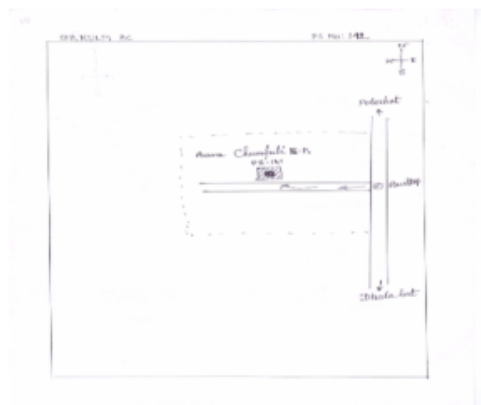

নির্বাচক নিবন্ধন আধিকারিকের স্বাক্ষর

Nazri Naksha

Google Map View

Polling Station Building Front View

Polling Station Front View

Cad View

Key MAP View

1	WB/16/124/297620	নাম : নাজমুর হোসেন গায়েন পিতার নাম: গোলাম কাদের গায়েন বাড়ির নং : n0052 বয়স : 56 লিঙ্গ : পুরুষ	ফটো উপলব্ধ	2	DQP0490805	নাম : খাদিজা গায়েন স্বামীর নাম: গোলাম হোসেন গায়েন বাড়ির নং : n0052 বয়স : 44 লিঙ্গ : মহিলা	ফটো উপলব্ধ	3	RUN1876275	নাম : নাজির হোসেন গায়েন পিতার নাম: গোলাম কাদের গায়েন বাড়ির নং : n0052 বয়স : 53 লিঙ্গ : পুরুষ	ফটো উপলব্ধ
4	WB/16/124/297799	নাম : মনোয়ারা বেগম স্বামীর নাম: নাজমুর হোসেন গায়েন বাড়ির নং : n0052 বয়স : 51 লিঙ্গ : মহিলা	ফটো উপলব্ধ	5	DQP2470896	নাম : মঞ্জুরা খাতুন স্বামীর নাম: নাজির হোসেন গায়েন বাড়ির নং : n0052 বয়স : 49 লিঙ্গ : মহিলা	ফটো উপলব্ধ	6	RUN1692144	নাম : মামুন আহমেদ গায়েন পিতার নাম: নাজমুর হোসেন গায়েন বাড়ির নং : এন00236 বয়স : 27 লিঙ্গ : পুরুষ	ফটো উপলব্ধ
7	RUN1206432	নাম : ছাবেরা বিবি স্বামীর নাম: রুহুল কদ্দুস সেখ বাড়ির নং : n0257 বয়স : 33 লিঙ্গ : মহিলা	ফটো উপলব্ধ	8	DQP2709368	নাম : করিম সেখ পিতার নাম: হারা সেখ বাড়ির নং : n0062 বয়স : 40 লিঙ্গ : পুরুষ	ফটো উপলব্ধ	9	RUN0584136	নাম : মদিনা বেগম পিতার নাম: হারা সেখ বাড়ির নং : n0065 বয়স : 40 লিঙ্গ : মহিলা	ফটো উপলব্ধ
10	RUN1206663	নাম : মুর্শিদা বিবি স্বামীর নাম: রবিউল ইসলাম গায়েন বাড়ির নং : এন0188 বয়স : 32 লিঙ্গ : মহিলা	ফটো উপলব্ধ	11	RUN2112035	নাম : নজিবা পরভীন স্বামীর নাম: নাজমুর হোসেন গায়েন বাড়ির নং : এন0052 বয়স : 23 লিঙ্গ : মহিলা	ফটো উপলব্ধ	12	RUN2196244	নাম : নাহিদা আফরিন পিতার নাম: নাজির হোসেন গায়েন বাড়ির নং : এন0052 বয়স : 22 লিঙ্গ : মহিলা	ফটো উপলব্ধ
13	RUN2199172	নাম : আক্বাস আলি শেখ পিতার নাম: আনোয়ার আলি শেখ বাড়ির নং : এন0157 বয়স : 23 লিঙ্গ : পুরুষ	ফটো উপলব্ধ	14	RUN1050913	নাম : তানজিলা খাতুন পিতার নাম: ইছা হক মোল্লা বাড়ির নং : n0189 বয়স : 34 লিঙ্গ : মহিলা	ফটো উপলব্ধ	15	WB/16/124/297618	নাম : গোলাম রসুল পিতার নাম: গোলাম কাদের গায়েন বাড়ির নং : n0052 বয়স : 68 লিঙ্গ : পুরুষ	ফটো উপলব্ধ
16	DQP2709426	নাম : আলি ফারহান পিতার নাম: গোলাম রসুল বাড়ির নং : n0052 বয়স : 36 লিঙ্গ : পুরুষ	ফটো উপলব্ধ	17	WB/16/124/297202	নাম : আনোয়ার সাদাত গায়েন পিতার নাম: গোলাম কাদের গায়েন বাড়ির নং : n0052 বয়স : 52 লিঙ্গ : পুরুষ	ফটো উপলব্ধ	18	DQP0490797	নাম : ফিরোজা বেগম স্বামীর নাম: গোলাম রসুল বাড়ির নং : n0052 বয়স : 62 লিঙ্গ : মহিলা	ফটো উপলব্ধ
19	RUN1646595	নাম : হাকিমা বিবি স্বামীর নাম: আনোয়ার আলি শেখ বাড়ির নং : n0157 বয়স : 47 লিঙ্গ : মহিলা	ফটো উপলব্ধ	20	RUN2225118	নাম : গোলাম হোসেন গায়েন পিতার নাম: গোলাম কাদের গায়েন বাড়ির নং : n0052 বয়স : 56 লিঙ্গ : পুরুষ	ফটো উপলব্ধ	21	RUN1830595	নাম : খালিদ হোসেন গায়েন পিতার নাম: গোলাম হোসেন গায়েন বাড়ির নং : এন0000 বয়স : 25 লিঙ্গ : পুরুষ	ফটো উপলব্ধ
22	RUN2112217	নাম : সবিনা আসমিন স্বামীর নাম: আবু সালেহ হালদার বাড়ির নং : এন00 বয়স : 23 লিঙ্গ : মহিলা	ফটো উপলব্ধ	23	RUN2111797	নাম : সানাজ কয়াল পিতার নাম: করিম কয়াল বাড়ির নং : এন0066 বয়স : 23 লিঙ্গ : পুরুষ	ফটো উপলব্ধ	24	RUN2110625	নাম : সকিল আনসারি কয়াল পিতার নাম: আবুল হোসেন কয়াল বাড়ির নং : এন0068 বয়স : 23 লিঙ্গ : পুরুষ	ফটো উপলব্ধ
25	RUN2111789	নাম : জয়েদুল ইসলাম কয়াল পিতার নাম: রুহুলা আমিন কয়াল বাড়ির নং : এন0001 বয়স : 24 লিঙ্গ : পুরুষ	ফটো উপলব্ধ	26	DQP2044691	নাম : মোমিন কয়াল পিতার নাম: মেহেরাব কয়াল বাড়ির নং : n0108 বয়স : 47 লিঙ্গ : পুরুষ	ফটো উপলব্ধ	27	RUN1325380	নাম : মোকরাম হোসেন কয়াল পিতার নাম: মেহেরাব কয়াল বাড়ির নং : n0108 বয়স : 42 লিঙ্গ : পুরুষ	ফটো উপলব্ধ
28	RUN2138089	নাম : রেহনা কয়াল স্বামীর নাম: মেহেরাব কয়াল বাড়ির নং : n0108 বয়স : 64 লিঙ্গ : মহিলা	ফটো উপলব্ধ	29	RUN0970798	নাম : আবরারী কয়াল পিতার নাম: মেহেরাব কয়াল বাড়ির নং : n0108 বয়স : 42 লিঙ্গ : পুরুষ	ফটো উপলব্ধ	30	RUN1325315	নাম : সাদেক আলি কয়াল পিতার নাম: মেহেরাব কয়াল বাড়ির নং : n0108 বয়স : 35 লিঙ্গ : পুরুষ	ফটো উপলব্ধ