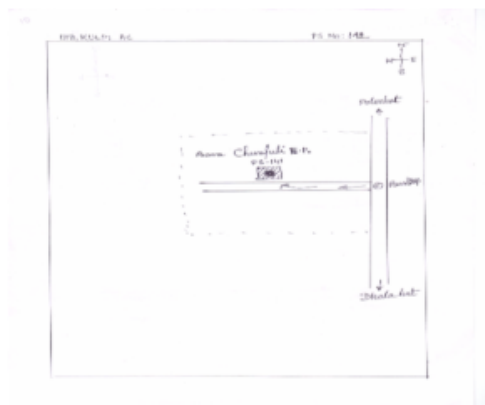

নির্বাচক নিবন্ধন আধিকারিকের স্বাক্ষর

Nazri Naksha

Google Map View

Polling Station Building Front View

Polling Station Front View

Cad View

Key MAP View

1	WB/16/124/297620	নাম : নাজমুর হোসেন গায়েন পিতার নাম: গোলাম কাদের গায়েন বাড়ির নং : n0052 বয়স : 56 লিঙ্গ : পুরুষ	ফটো উপলব্ধ	2	DQP0490805	নাম : খাদিজা গায়েন স্বামীর নাম: গোলাম হোসেন গায়েন বাড়ির নং : n0052 বয়স : 44 লিঙ্গ : মহিলা	ফটো উপলব্ধ	3	RUN1876275	নাম : নাজির হোসেন গায়েন পিতার নাম: গোলাম কাদের গায়েন বাড়ির নং : n0052 বয়স : 53 লিঙ্গ : পুরুষ	ফটো উপলব্ধ
4	WB/16/124/297799	নাম : মনোয়ারা বেগম স্বামীর নাম: নাজমুর হোসেন গায়েন বাড়ির নং : n0052 বয়স : 51 লিঙ্গ : মহিলা	ফটো উপলব্ধ	5	DQP2470896	নাম : মঞ্জুরা খাতুন স্বামীর নাম: নাজির হোসেন গায়েন বাড়ির নং : n0052 বয়স : 49 লিঙ্গ : মহিলা	ফটো উপলব্ধ	6	RUN1692144	নাম : মামুন আহমেদ গায়েন পিতার নাম: নাজমুর হোসেন গায়েন বাড়ির নং : এন00236 বয়স : 27 লিঙ্গ : পুরুষ	ফটো উপলব্ধ
7	RUN1206432	নাম : ছাবেরা বিবি স্বামীর নাম: রুহুল কদ্দুস সেখ বাড়ির নং : n0257 বয়স : 33 লিঙ্গ : মহিলা	ফটো উপলব্ধ	8	DQP2709368	নাম : করিম সেখ পিতার নাম: হারা সেখ বাড়ির নং : n0062 বয়স : 40 লিঙ্গ : পুরুষ	ফটো উপলব্ধ	9	RUN0584136	নাম : মদিনা বেগম পিতার নাম: হারা সেখ বাড়ির নং : n0065 বয়স : 40 লিঙ্গ : মহিলা	ফটো উপলব্ধ
10	RUN1206663	নাম : মুর্শিদা বিবি স্বামীর নাম: রবিউল ইসলাম গায়েন বাড়ির নং : এন0188 বয়স : 32 লিঙ্গ : মহিলা	ফটো উপলব্ধ	11	RUN2112035	নাম : নজিবা পরভীন স্বামীর নাম: নাজমুর হোসেন গায়েন বাড়ির নং : এন0052 বয়স : 23 লিঙ্গ : মহিলা	ফটো উপলব্ধ	12	RUN2196244	নাম : নাহিদা আফরিন পিতার নাম: নাজির হোসেন গায়েন বাড়ির নং : এন0052 বয়স : 22 লিঙ্গ : মহিলা	ফটো উপলব্ধ
13	RUN2199172	নাম : আক্বাস আলি শেখ পিতার নাম: আনোয়ার আলি শেখ বাড়ির নং : এন0157 বয়স : 23 লিঙ্গ : পুরুষ	ফটো উপলব্ধ	14	RUN1050913	নাম : তানজিলা খাতুন পিতার নাম: ইছা হক মোল্লা বাড়ির নং : n0189 বয়স : 34 লিঙ্গ : মহিলা	ফটো উপলব্ধ	15	WB/16/124/297618	নাম : গোলাম রসুল পিতার নাম: গোলাম কাদের গায়েন বাড়ির নং : n0052 বয়স : 68 লিঙ্গ : পুরুষ	ফটো উপলব্ধ
16	DQP2709426	নাম : আলি ফারহান পিতার নাম: গোলাম রসুল বাড়ির নং : n0052 বয়স : 36 লিঙ্গ : পুরুষ	ফটো উপলব্ধ	17	WB/16/124/297202	নাম : আনোয়ার সাদাত গায়েন পিতার নাম: গোলাম কাদের গায়েন বাড়ির নং : n0052 বয়স : 52 লিঙ্গ : পুরুষ	ফটো উপলব্ধ	18	DQP0490797	নাম : ফিরোজা বেগম স্বামীর নাম: গোলাম রসুল বাড়ির নং : n0052 বয়স : 62 লিঙ্গ : মহিলা	ফটো উপলব্ধ
19	RUN1646595	নাম : হাকিমা বিবি স্বামীর নাম: আনোয়ার আলি শেখ বাড়ির নং : n0157 বয়স : 47 লিঙ্গ : মহিলা	ফটো উপলব্ধ	20	RUN2225118	নাম : গোলাম হোসেন গায়েন পিতার নাম: গোলাম কাদের গায়েন বাড়ির নং : n0052 বয়স : 56 লিঙ্গ : পুরুষ	ফটো উপলব্ধ	21	RUN1830595	নাম : খালিদ হোসেন গায়েন পিতার নাম: গোলাম হোসেন গায়েন বাড়ির নং : এন0000 বয়স : 25 লিঙ্গ : পুরুষ	ফটো উপলব্ধ
22	RUN2112217	নাম : সবিনা আসমিন স্বামীর নাম: আবু সালেহ হালদার বাড়ির নং : এন00 বয়স : 23 লিঙ্গ : মহিলা	ফটো উপলব্ধ	23	RUN2111797	নাম : সানাজ কয়াল পিতার নাম: করিম কয়াল বাড়ির নং : এন0066 বয়স : 23 লিঙ্গ : পুরুষ	ফটো উপলব্ধ	24	RUN2110625	নাম : সকিল আনসারি কয়াল পিতার নাম: আবুল হোসেন কয়াল বাড়ির নং : এন0068 বয়স : 23 লিঙ্গ : পুরুষ	ফটো উপলব্ধ
25	RUN2111789	নাম : জয়েদুল ইসলাম কয়াল পিতার নাম: রুহুলা আমিন কয়াল বাড়ির নং : এন0001 বয়স : 24 লিঙ্গ : পুরুষ	ফটো উপলব্ধ	26	DQP2044691	নাম : মোমিন কয়াল পিতার নাম: মেহেরাব কয়াল বাড়ির নং : n0108 বয়স : 47 লিঙ্গ : পুরুষ	ফটো উপলব্ধ	27	RUN1325380	নাম : মোকরাম হোসেন কয়াল পিতার নাম: মেহেরাব কয়াল বাড়ির নং : n0108 বয়স : 42 লিঙ্গ : পুরুষ	ফটো উপলব্ধ
28	RUN2138089	নাম : রেহনা কয়াল স্বামীর নাম: মেহেরাব কয়াল বাড়ির নং : n0108 বয়স : 64 লিঙ্গ : মহিলা	ফটো উপলব্ধ	29	RUN0970798	নাম : আবরারী কয়াল পিতার নাম: মেহেরাব কয়াল বাড়ির নং : n0108 বয়স : 42 লিঙ্গ : পুরুষ	ফটো উপলব্ধ	30	RUN1325315	নাম : সাদেক আলি কয়াল পিতার নাম: মেহেরাব কয়াল বাড়ির নং : n0108 বয়স : 35 লিঙ্গ : পুরুষ	ফটো উপলব্ধ