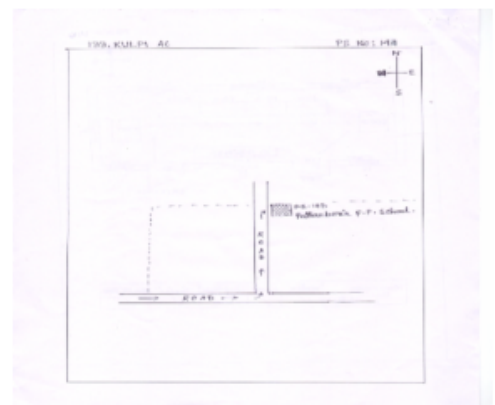

নির্বাচক নিবন্ধন আধিকারিকের স্বাক্ষর

Nazri Naksha

Google Map View

Polling Station Building Front View

Polling Station Front View

Cad View

Key MAP View

1	WB/16/124/288343	নাম : বিজয় কয়াল পিতার নাম: শিশুপাল কয়াল বাড়ির নং : n0002 বয়স : 61 লিঙ্গ : পুরুষ	ফটো উপলব্ধ	2	WB/16/124/288344	নাম : একাদশী কয়াল স্বামীর নাম: অনাদী কয়াল বাড়ির নং : n0003 বয়স : 82 লিঙ্গ : মহিলা	ফটো উপলব্ধ	3	DQP1366681	নাম : প্রশান্ত কয়াল পিতার নাম: অনাদী কয়াল বাড়ির নং : n0003 বয়স : 46 লিঙ্গ : পুরুষ	ফটো উপলব্ধ
4	DQP2634574	নাম : অর্ণা কয়াল স্বামীর নাম: প্রশান্ত কয়াল বাড়ির নং : n0003 বয়স : 41 লিঙ্গ : মহিলা	ফটো উপলব্ধ	5	WB/16/124/288274	নাম : দামোদর কয়াল পিতার নাম: গোকুল কয়াল বাড়ির নং : n0004 বয়স : 78 লিঙ্গ : পুরুষ	ফটো উপলব্ধ	6	DQP1562115	নাম : দেবলা কয়াল স্বামীর নাম: দামোদর কয়াল বাড়ির নং : n0004 বয়স : 73 লিঙ্গ : মহিলা	ফটো উপলব্ধ
7	DQP2320851	নাম : মানবেন্দ্র কয়াল পিতার নাম: দামোদর কয়াল বাড়ির নং : n0004 বয়স : 40 লিঙ্গ : পুরুষ	ফটো উপলব্ধ	8	RUN1434760	নাম : মীনা কয়াল(হালদার) স্বামীর নাম: মানবেন্দ্র কয়াল বাড়ির নং : n0004 বয়স : 31 লিঙ্গ : মহিলা	ফটো উপলব্ধ	9	DQP1562214	নাম : কেশব কয়াল পিতার নাম: দামোদর কয়াল বাড়ির নং : n0004 বয়স : 47 লিঙ্গ : পুরুষ	ফটো উপলব্ধ
10	WB/16/124/288405	নাম : গোবিন্দ কয়াল পিতার নাম: সতীশ কয়াল বাড়ির নং : n0005 বয়স : 48 লিঙ্গ : পুরুষ	ফটো উপলব্ধ	11	WB/16/124/288333	নাম : রাজবালা কয়াল স্বামীর নাম: গোবিন্দ কয়াল বাড়ির নং : n0005 বয়স : 45 লিঙ্গ : মহিলা	ফটো উপলব্ধ	12	DQP2320844	নাম : গোপাল কয়াল পিতার নাম: সতীশ কয়াল বাড়ির নং : n0005 বয়স : 47 লিঙ্গ : পুরুষ	ফটো উপলব্ধ
13	DQP2041721	নাম : মালবিকা কয়াল স্বামীর নাম: গোপাল কয়াল বাড়ির নং : n0005 বয়স : 43 লিঙ্গ : মহিলা	ফটো উপলব্ধ	14	RUN1326008	নাম : বিশ্বজিৎ কয়াল পিতার নাম: নিমাই কয়াল বাড়ির নং : n0007 বয়স : 34 লিঙ্গ : পুরুষ	ফটো উপলব্ধ	15	WB/16/124/288341	নাম : সরস্বতী কয়াল স্বামীর নাম: জ্যোতিষ কয়াল বাড়ির নং : n0008 বয়স : 70 লিঙ্গ : মহিলা	ফটো উপলব্ধ
16	RUN1434844	নাম : প্রকাশ কয়াল মায়ের নাম: সরস্বতী কয়াল বাড়ির নং : n0008 বয়স : 32 লিঙ্গ : পুরুষ	ফটো উপলব্ধ	17	DQP2040830	নাম : দিলীপ কয়াল পিতার নাম: জ্যোতিষ কয়াল বাড়ির নং : n0008 বয়স : 48 লিঙ্গ : পুরুষ	ফটো উপলব্ধ	18	RUN1527068	নাম : অঞ্জলী কয়াল স্বামীর নাম: দীপক কয়াল বাড়ির নং : n0008 বয়স : 39 লিঙ্গ : মহিলা	ফটো উপলব্ধ
19	DQP2556249	নাম : বলরাম কয়াল পিতার নাম: ভৃষন কয়াল বাড়ির নং : n0009 বয়স : 55 লিঙ্গ : পুরুষ	ফটো উপলব্ধ	20	DQP2556256	নাম : রীতা কয়াল স্বামীর নাম: বলরাম কয়াল বাড়ির নং : n0009 বয়স : 51 লিঙ্গ : মহিলা	ফটো উপলব্ধ	21	RUN1434695	নাম : সন্দীপ কয়াল পিতার নাম: বলরাম কয়াল বাড়ির নং : n0009 বয়স : 30 লিঙ্গ : পুরুষ	ফটো উপলব্ধ
22	WB/16/124/288249	নাম : সনাতন কয়াল পিতার নাম: ভৃষন কয়াল বাড়ির নং : n0009 বয়স : 66 লিঙ্গ : পুরুষ	ফটো উপলব্ধ	23	WB/16/124/288401	নাম : আলতা কয়াল স্বামীর নাম: সনাতন কয়াল বাড়ির নং : n0009 বয়স : 61 লিঙ্গ : মহিলা	ফটো উপলব্ধ	24	RUN1434687	নাম : প্রসেনজিৎ কয়াল পিতার নাম: সনাতন কয়াল বাড়ির নং : n0009 বয়স : 32 লিঙ্গ : পুরুষ	ফটো উপলব্ধ
25	DQP2320893	নাম : বিরাট সরদার পিতার নাম: প্রফুল্ল সরদার বাড়ির নং : n0009 বয়স : 42 লিঙ্গ : পুরুষ	ফটো উপলব্ধ	26	DQP2320885	নাম : ঝুমা কয়াল স্বামীর নাম: গোপাল কয়াল বাড়ির নং : n0009 বয়স : 41 লিঙ্গ : মহিলা	ফটো উপলব্ধ	27	RUN1051853	নাম : গোপাল কয়াল পিতার নাম: মদন কয়াল বাড়ির নং : n0016 বয়স : 39 লিঙ্গ : পুরুষ	ফটো উপলব্ধ
28	DQP2041762	নাম : বাবলু কয়াল পিতার নাম: মদন কয়াল বাড়ির নং : n0016 বয়স : 44 লিঙ্গ : পুরুষ	ফটো উপলব্ধ	29	WB/16/124/288442	নাম : সরস্বতী কয়াল স্বামীর নাম: মদন কয়াল বাড়ির নং : n0016 বয়স : 56 লিঙ্গ : মহিলা	ফটো উপলব্ধ	30	WB/16/124/288148	নাম : মদন কয়াল পিতার নাম: সুধন্য কয়াল বাড়ির নং : n0016 বয়স : 61 লিঙ্গ : পুরুষ	ফটো উপলব্ধ