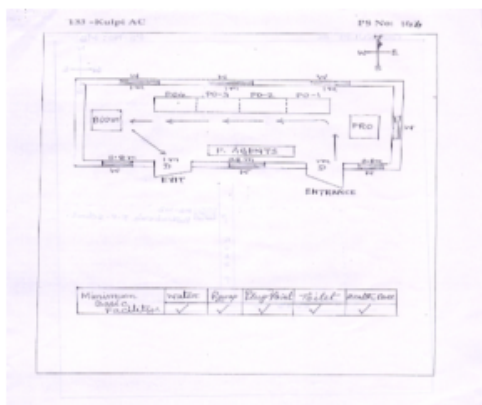

নির্বাচক নিবন্ধন আধিকারিকের স্বাক্ষর

Nazri Naksha

Google Map View

Polling Station Building Front View

Polling Station Front View

Cad View

Key MAP View

1	WB/16/124/288343	নাম : বিজয় কয়াল পিতার নাম: শিশুপাল কয়াল বাড়ির নং : n0002 বয়স : 61 লিঙ্গ : পুরুষ	ফটো উপলব্ধ	2	WB/16/124/288344	নাম : একাদশী কয়াল স্বামীর নাম: অনাদী কয়াল বাড়ির নং : n0003 বয়স : 82 লিঙ্গ : মহিলা	ফটো উপলব্ধ	3	DQP1366681	নাম : প্রশান্ত কয়াল পিতার নাম: অনাদী কয়াল বাড়ির নং : n0003 বয়স : 46 লিঙ্গ : পুরুষ	ফটো উপলব্ধ
4	DQP2634574	নাম : অর্ণা কয়াল স্বামীর নাম: প্রশান্ত কয়াল বাড়ির নং : n0003 বয়স : 41 লিঙ্গ : মহিলা	ফটো উপলব্ধ	5	WB/16/124/288274	নাম : দামোদর কয়াল পিতার নাম: গোকুল কয়াল বাড়ির নং : n0004 বয়স : 78 লিঙ্গ : পুরুষ	ফটো উপলব্ধ	6	DQP1562115	নাম : দেবলা কয়াল স্বামীর নাম: দামোদর কয়াল বাড়ির নং : n0004 বয়স : 73 লিঙ্গ : মহিলা	ফটো উপলব্ধ
7	DQP2320851	নাম : মানবেন্দ্র কয়াল পিতার নাম: দামোদর কয়াল বাড়ির নং : n0004 বয়স : 40 লিঙ্গ : পুরুষ	ফটো উপলব্ধ	8	RUN1434760	নাম : মীনা কয়াল(হালদার) স্বামীর নাম: মানবেন্দ্র কয়াল বাড়ির নং : n0004 বয়স : 31 লিঙ্গ : মহিলা	ফটো উপলব্ধ	9	DQP1562214	নাম : কেশব কয়াল পিতার নাম: দামোদর কয়াল বাড়ির নং : n0004 বয়স : 47 লিঙ্গ : পুরুষ	ফটো উপলব্ধ
10	WB/16/124/288405	নাম : গোবিন্দ কয়াল পিতার নাম: সতীশ কয়াল বাড়ির নং : n0005 বয়স : 48 লিঙ্গ : পুরুষ	ফটো উপলব্ধ	11	WB/16/124/288333	নাম : রাজবালা কয়াল স্বামীর নাম: গোবিন্দ কয়াল বাড়ির নং : n0005 বয়স : 45 লিঙ্গ : মহিলা	ফটো উপলব্ধ	12	DQP2320844	নাম : গোপাল কয়াল পিতার নাম: সতীশ কয়াল বাড়ির নং : n0005 বয়স : 47 লিঙ্গ : পুরুষ	ফটো উপলব্ধ
13	DQP2041721	নাম : মালবিকা কয়াল স্বামীর নাম: গোপাল কয়াল বাড়ির নং : n0005 বয়স : 43 লিঙ্গ : মহিলা	ফটো উপলব্ধ	14	RUN1326008	নাম : বিশ্বজিৎ কয়াল পিতার নাম: নিমাই কয়াল বাড়ির নং : n0007 বয়স : 34 লিঙ্গ : পুরুষ	ফটো উপলব্ধ	15	WB/16/124/288341	নাম : সরস্বতী কয়াল স্বামীর নাম: জ্যোতিষ কয়াল বাড়ির নং : n0008 বয়স : 70 লিঙ্গ : মহিলা	ফটো উপলব্ধ
16	RUN1434844	নাম : প্রকাশ কয়াল মায়ের নাম: সরস্বতী কয়াল বাড়ির নং : n0008 বয়স : 32 লিঙ্গ : পুরুষ	ফটো উপলব্ধ	17	DQP2040830	নাম : দিলীপ কয়াল পিতার নাম: জ্যোতিষ কয়াল বাড়ির নং : n0008 বয়স : 48 লিঙ্গ : পুরুষ	ফটো উপলব্ধ	18	RUN1527068	নাম : অঞ্জলী কয়াল স্বামীর নাম: দীপক কয়াল বাড়ির নং : n0008 বয়স : 39 লিঙ্গ : মহিলা	ফটো উপলব্ধ
19	DQP2556249	নাম : বলরাম কয়াল পিতার নাম: ভৃষন কয়াল বাড়ির নং : n0009 বয়স : 55 লিঙ্গ : পুরুষ	ফটো উপলব্ধ	20	DQP2556256	নাম : রীতা কয়াল স্বামীর নাম: বলরাম কয়াল বাড়ির নং : n0009 বয়স : 51 লিঙ্গ : মহিলা	ফটো উপলব্ধ	21	RUN1434695	নাম : সন্দীপ কয়াল পিতার নাম: বলরাম কয়াল বাড়ির নং : n0009 বয়স : 30 লিঙ্গ : পুরুষ	ফটো উপলব্ধ
22	WB/16/124/288249	নাম : সনাতন কয়াল পিতার নাম: ভৃষন কয়াল বাড়ির নং : n0009 বয়স : 66 লিঙ্গ : পুরুষ	ফটো উপলব্ধ	23	WB/16/124/288401	নাম : আলতা কয়াল স্বামীর নাম: সনাতন কয়াল বাড়ির নং : n0009 বয়স : 61 লিঙ্গ : মহিলা	ফটো উপলব্ধ	24	RUN1434687	নাম : প্রসেনজিৎ কয়াল পিতার নাম: সনাতন কয়াল বাড়ির নং : n0009 বয়স : 32 লিঙ্গ : পুরুষ	ফটো উপলব্ধ
25	DQP2320893	নাম : বিরাট সরদার পিতার নাম: প্রফুল্ল সরদার বাড়ির নং : n0009 বয়স : 42 লিঙ্গ : পুরুষ	ফটো উপলব্ধ	26	DQP2320885	নাম : ঝুমা কয়াল স্বামীর নাম: গোপাল কয়াল বাড়ির নং : n0009 বয়স : 41 লিঙ্গ : মহিলা	ফটো উপলব্ধ	27	RUN1051853	নাম : গোপাল কয়াল পিতার নাম: মদন কয়াল বাড়ির নং : n0016 বয়স : 39 লিঙ্গ : পুরুষ	ফটো উপলব্ধ
28	DQP2041762	নাম : বাবলু কয়াল পিতার নাম: মদন কয়াল বাড়ির নং : n0016 বয়স : 44 লিঙ্গ : পুরুষ	ফটো উপলব্ধ	29	WB/16/124/288442	নাম : সরস্বতী কয়াল স্বামীর নাম: মদন কয়াল বাড়ির নং : n0016 বয়স : 56 লিঙ্গ : মহিলা	ফটো উপলব্ধ	30	WB/16/124/288148	নাম : মদন কয়াল পিতার নাম: সুধন্য কয়াল বাড়ির নং : n0016 বয়স : 61 লিঙ্গ : পুরুষ	ফটো উপলব্ধ