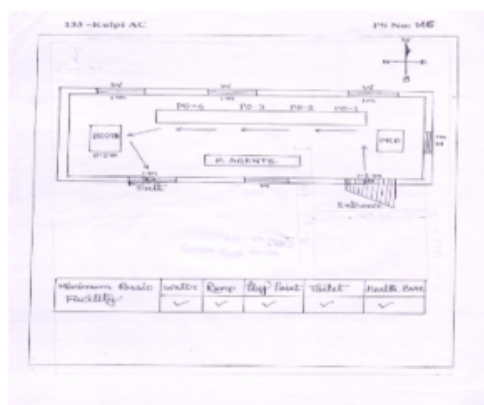

নির্বাচক নিবন্ধন আধিকারিকের স্বাক্ষর

Nazri Naksha

Google Map View

Polling Station Building Front View

Polling Station Front View

Cad View

Key MAP View

বিধানসভা নির্বাচনকেন্দ্রের নং, নাম : 133-কুলপি
ভাগ নং, নাম : 1-বেড়