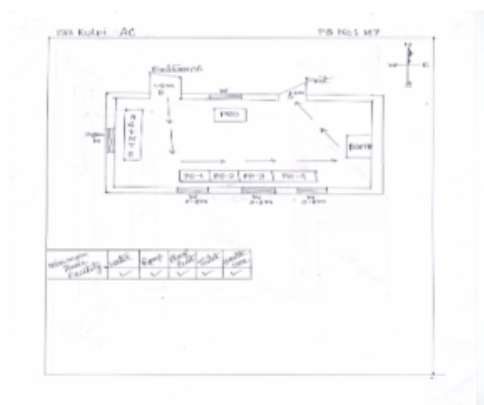

নির্বাচক নিবন্ধন আধিকারিকের স্বাক্ষর

Nazri Naksha

Google Map View

Polling Station Building Front View

Polling Station Front View

Cad View

Key MAP View

1 নাম : শ্রাবন্তী মিস্ত্রী পিতার নাম: সুশীল মিস্ত্রী বাড়ির নং : এন001 বয়স : 26 লিঙ্গ : মহিলা	RUN1726025 ফটো উপলব্ধ	2 নাম : সুভদ্রা কামার স্বামীর নাম: রতন কামার বাড়ির নং : n0001 বয়স : 56 লিঙ্গ : মহিলা	WB/16/124/270140 ফটো উপলব্ধ	3 নাম : প্রতিম চ্যাটার্জী পিতার নাম: জগদীশ চ্যাটার্জী বাড়ির নং : এন0001 বয়স : 24 লিঙ্গ : পুরুষ	RUN2111615 ফটো উপলব্ধ
4 নাম : কাকসী সরদার স্বামীর নাম: রঘুনাথ সরদার বাড়ির নং : এন008 বয়স : 35 লিঙ্গ : মহিলা	RUN1592732 ফটো উপলব্ধ	5 নাম : লাবণী রায় পিতার নাম: দেবরত রায় বাড়ির নং : এন0001 বয়স : 23 লিঙ্গ : মহিলা	RUN2111631 ফটো উপলব্ধ	6 নাম : সোমনাথ পুরকাইত পিতার নাম: নারায়ণ পুরকাইত বাড়ির নং : এন0001 বয়স : 23 লিঙ্গ : পুরুষ	RUN2111649 ফটো উপলব্ধ
7 নাম : মল্লিকা নস্কর স্বামীর নাম: প্রসেনজিৎ নস্কর বাড়ির নং : এন001 বয়স : 26 লিঙ্গ : মহিলা	RUN2181691 ফটো উপলব্ধ	8 নাম : পায়েল পুরকাইত স্বামীর নাম: সুরজিত পুরকাইত বাড়ির নং : এন001 বয়স : 23 লিঙ্গ : মহিলা	RUN2179901 ফটো উপলব্ধ	9 নাম : সুমনা নস্কর স্বামীর নাম: মেঘনাথ নস্কর বাড়ির নং : এন0001 বয়স : 28 লিঙ্গ : মহিলা	RUN2181261 ফটো উপলব্ধ
10 নাম : অর্পিতা পুরকাইত স্বামীর নাম: সোমনাথ পুরকাইত বাড়ির নং : এন0001 বয়স : 21 লিঙ্গ : মহিলা	RUN2273878 ফটো উপলব্ধ	11 নাম : বরুণ গায়ন পিতার নাম: চাঁদ রতন গায়ন বাড়ির নং : এন0000 বয়স : 26 লিঙ্গ : পুরুষ	RUN1839828 ফটো উপলব্ধ	12 নাম : জ্যোতিষ্ম গায়ন পিতার নাম: চাঁদরতন গায়ন বাড়ির নং : n0103 বয়স : 26 লিঙ্গ : পুরুষ	RUN1726900 ফটো উপলব্ধ
13 নাম : দেবত্র চ্যাটার্জী পিতার নাম: বাপী চ্যাটার্জী বাড়ির নং : এন0000 বয়স : 26 লিঙ্গ : পুরুষ	RUN1839752 ফটো উপলব্ধ	14 নাম : অদ্বিতীয়া চ্যাটার্জী পিতার নাম: সুরত চ্যাটার্জী বাড়ির নং : n0092 বয়স : 28 লিঙ্গ : মহিলা	RUN1611078 ফটো উপলব্ধ	15 নাম : বিরাট দত্ত পিতার নাম: নারায়ণ দত্ত বাড়ির নং : n0100 বয়স : 27 লিঙ্গ : পুরুষ	RUN1722404 ফটো উপলব্ধ
16 নাম : সংকীর্তন দত্ত পিতার নাম: অমল্য দত্ত বাড়ির নং : n0017 বয়স : 35 লিঙ্গ : পুরুষ	RUN1133297 ফটো উপলব্ধ	17 নাম : বর্নালী পুরকাইত স্বামীর নাম: সনাতন পুরকাইত বাড়ির নং : n0017 বয়স : 41 লিঙ্গ : মহিলা	DQP2468429 ফটো উপলব্ধ	18 নাম : সনাতন পুরকাইত পিতার নাম: অমল্য পুরকাইত বাড়ির নং : n0017 বয়স : 52 লিঙ্গ : পুরুষ	WB/16/124/270147 ফটো উপলব্ধ
19 নাম : বৃন্দাবন দত্ত পিতার নাম: অমল্য দত্ত বাড়ির নং : n0017 বয়স : 38 লিঙ্গ : পুরুষ	DQP2705697 ফটো উপলব্ধ	20 নাম : পূর্ণিমা দত্ত স্বামীর নাম: নারায়ণ দত্ত বাড়ির নং : n0017 বয়স : 42 লিঙ্গ : মহিলা	DQP2705754 ফটো উপলব্ধ	21 নাম : নারায়ণ দত্ত পিতার নাম: অমল্য দত্ত বাড়ির নং : n0017 বয়স : 67 লিঙ্গ : পুরুষ	WB/16/124/270242 ফটো উপলব্ধ
22 নাম : দিপিকা দত্ত স্বামীর নাম: বৃন্দাবন দত্ত বাড়ির নং : এন001 বয়স : 28 লিঙ্গ : মহিলা	RUN1625482 ফটো উপলব্ধ	23 নাম : অনিমেষ্ নস্কর পিতার নাম: সুজিত নস্কর বাড়ির নং : এন0000 বয়স : 26 লিঙ্গ : পুরুষ	RUN1839810 ফটো উপলব্ধ	24 নাম : মৌসুমী নস্কর পিতার নাম: হৃষিকেশ নস্কর বাড়ির নং : এন001 বয়স : 43 লিঙ্গ : মহিলা	DQP2311827 ফটো উপলব্ধ
25 নাম : ভাস্কর নস্কর পিতার নাম: চন্ডী চরন নস্কর বাড়ির নং : n0099 বয়স : 27 লিঙ্গ : পুরুষ	RUN1722396 ফটো উপলব্ধ	26 নাম : জয়ন্তী নস্কর স্বামীর নাম: রাজু নস্কর বাড়ির নং : এন0078 বয়স : 24 লিঙ্গ : মহিলা	RUN2160075 ফটো উপলব্ধ	27 নাম : মিলন নস্কর পিতার নাম: অরবিন্দ নস্কর বাড়ির নং : n0003 বয়স : 46 লিঙ্গ : পুরুষ	DQP1119148 ফটো উপলব্ধ
28 নাম : মহাদেব নস্কর পিতার নাম: সুবর্ন নস্কর বাড়ির নং : n0011 বয়স : 47 লিঙ্গ : পুরুষ	DQP1118876 ফটো উপলব্ধ	29 নাম : প্রবীর নস্কর পিতার নাম: বাসুদেব নস্কর বাড়ির নং : n0011 বয়স : 36 লিঙ্গ : পুরুষ	RUN1053016 ফটো উপলব্ধ	30 নাম : সঙ্গীতা নস্কর পিতার নাম: জগদীশ চন্দ্র নস্কর বাড়ির নং : এন0013 বয়স : 23 লিঙ্গ : মহিলা	RUN2111607 ফটো উপলব্ধ