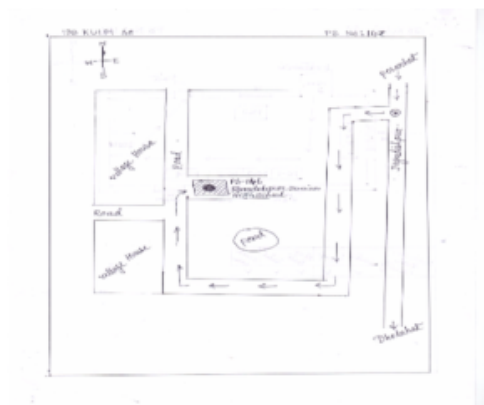

Nazri Naksha