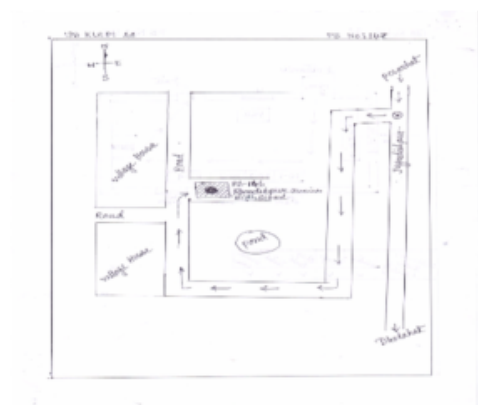

নির্বাচক নিবন্ধন আধিকারিকের স্বাক্ষর

Nazri Naksha

Google Map View

Polling Station Building Front View

Polling Station Front View

Cad View

Key MAP View

1 নাম : শ্রাবন্তী মিস্ত্রী পিতার নাম: সুশীল মিস্ত্রী বাড়ির নং : এন001 বয়স : 26 লিঙ্গ : মহিলা	RUN1726025 ফটো উপলব্ধ	2 নাম : সুভদ্রা কামার স্বামীর নাম: রতন কামার বাড়ির নং : n0001 বয়স : 56 লিঙ্গ : মহিলা	WB/16/124/270140 ফটো উপলব্ধ	3 নাম : প্রতিম চ্যাটার্জী পিতার নাম: জগদীশ চ্যাটার্জী বাড়ির নং : এন0001 বয়স : 24 লিঙ্গ : পুরুষ	RUN2111615 ফটো উপলব্ধ
4 নাম : কাকসী সরদার স্বামীর নাম: রঘুনাথ সরদার বাড়ির নং : এন008 বয়স : 35 লিঙ্গ : মহিলা	RUN1592732 ফটো উপলব্ধ	5 নাম : লাবণী রায় পিতার নাম: দেবরত রায় বাড়ির নং : এন0001 বয়স : 23 লিঙ্গ : মহিলা	RUN2111631 ফটো উপলব্ধ	6 নাম : সোমনাথ পুরকাইত পিতার নাম: নারায়ণ পুরকাইত বাড়ির নং : এন0001 বয়স : 23 লিঙ্গ : পুরুষ	RUN2111649 ফটো উপলব্ধ
7 নাম : মল্লিকা নস্কর স্বামীর নাম: প্রসেনজিৎ নস্কর বাড়ির নং : এন001 বয়স : 26 লিঙ্গ : মহিলা	RUN2181691 ফটো উপলব্ধ	8 নাম : পায়েল পুরকাইত স্বামীর নাম: সুরজিত পুরকাইত বাড়ির নং : এন001 বয়স : 23 লিঙ্গ : মহিলা	RUN2179901 ফটো উপলব্ধ	9 নাম : সুমনা নস্কর স্বামীর নাম: মেঘনাথ নস্কর বাড়ির নং : এন0001 বয়স : 28 লিঙ্গ : মহিলা	RUN2181261 ফটো উপলব্ধ
10 নাম : অর্পিতা পুরকাইত স্বামীর নাম: সোমনাথ পুরকাইত বাড়ির নং : এন0001 বয়স : 21 লিঙ্গ : মহিলা	RUN2273878 ফটো উপলব্ধ	11 নাম : বরুণ গায়ন পিতার নাম: চাঁদ রতন গায়ন বাড়ির নং : এন0000 বয়স : 26 লিঙ্গ : পুরুষ	RUN1839828 ফটো উপলব্ধ	12 নাম : জ্যোতিষ্ম গায়ন পিতার নাম: চাঁদরতন গায়ন বাড়ির নং : n0103 বয়স : 26 লিঙ্গ : পুরুষ	RUN1726900 ফটো উপলব্ধ
13 নাম : দেবত্র চ্যাটার্জী পিতার নাম: বাপী চ্যাটার্জী বাড়ির নং : এন0000 বয়স : 26 লিঙ্গ : পুরুষ	RUN1839752 ফটো উপলব্ধ	14 নাম : অদ্বিতীয়া চ্যাটার্জী পিতার নাম: সুরত চ্যাটার্জী বাড়ির নং : n0092 বয়স : 28 লিঙ্গ : মহিলা	RUN1611078 ফটো উপলব্ধ	15 নাম : বিরাট দত্ত পিতার নাম: নারায়ণ দত্ত বাড়ির নং : n0100 বয়স : 27 লিঙ্গ : পুরুষ	RUN1722404 ফটো উপলব্ধ
16 নাম : সংকীর্তন দত্ত পিতার নাম: অমল্য দত্ত বাড়ির নং : n0017 বয়স : 35 লিঙ্গ : পুরুষ	RUN1133297 ফটো উপলব্ধ	17 নাম : বর্নালী পুরকাইত স্বামীর নাম: সনাতন পুরকাইত বাড়ির নং : n0017 বয়স : 41 লিঙ্গ : মহিলা	DQP2468429 ফটো উপলব্ধ	18 নাম : সনাতন পুরকাইত পিতার নাম: অমল্য পুরকাইত বাড়ির নং : n0017 বয়স : 52 লিঙ্গ : পুরুষ	WB/16/124/270147 ফটো উপলব্ধ
19 নাম : বৃন্দাবন দত্ত পিতার নাম: অমল্য দত্ত বাড়ির নং : n0017 বয়স : 38 লিঙ্গ : পুরুষ	DQP2705697 ফটো উপলব্ধ	20 নাম : পূর্ণিমা দত্ত স্বামীর নাম: নারায়ণ দত্ত বাড়ির নং : n0017 বয়স : 42 লিঙ্গ : মহিলা	DQP2705754 ফটো উপলব্ধ	21 নাম : নারায়ণ দত্ত পিতার নাম: অমল্য দত্ত বাড়ির নং : n0017 বয়স : 67 লিঙ্গ : পুরুষ	WB/16/124/270242 ফটো উপলব্ধ
22 নাম : দিপিকা দত্ত স্বামীর নাম: বৃন্দাবন দত্ত বাড়ির নং : এন001 বয়স : 28 লিঙ্গ : মহিলা	RUN1625482 ফটো উপলব্ধ	23 নাম : অনিমেষ্ নস্কর পিতার নাম: সুজিত নস্কর বাড়ির নং : এন0000 বয়স : 26 লিঙ্গ : পুরুষ	RUN1839810 ফটো উপলব্ধ	24 নাম : মৌসুমী নস্কর পিতার নাম: হৃষিকেশ নস্কর বাড়ির নং : এন001 বয়স : 43 লিঙ্গ : মহিলা	DQP2311827 ফটো উপলব্ধ
25 নাম : ভাস্কর নস্কর পিতার নাম: চন্ডী চরন নস্কর বাড়ির নং : n0099 বয়স : 27 লিঙ্গ : পুরুষ	RUN1722396 ফটো উপলব্ধ	26 নাম : জয়ন্তী নস্কর স্বামীর নাম: রাজু নস্কর বাড়ির নং : এন0078 বয়স : 24 লিঙ্গ : মহিলা	RUN2160075 ফটো উপলব্ধ	27 নাম : মিলন নস্কর পিতার নাম: অরবিন্দ নস্কর বাড়ির নং : n0003 বয়স : 46 লিঙ্গ : পুরুষ	DQP1119148 ফটো উপলব্ধ
28 নাম : মহাদেব নস্কর পিতার নাম: সুবর্ন নস্কর বাড়ির নং : n0011 বয়স : 47 লিঙ্গ : পুরুষ	DQP1118876 ফটো উপলব্ধ	29 নাম : প্রবীর নস্কর পিতার নাম: বাসুদেব নস্কর বাড়ির নং : n0011 বয়স : 36 লিঙ্গ : পুরুষ	RUN1053016 ফটো উপলব্ধ	30 নাম : সঙ্গীতা নস্কর পিতার নাম: জগদীশ চন্দ্র নস্কর বাড়ির নং : এন0013 বয়স : 23 লিঙ্গ : মহিলা	RUN2111607 ফটো উপলব্ধ