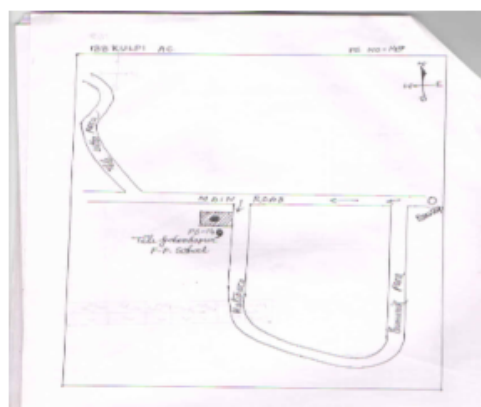

নির্বাচক নিবন্ধন আধিকারিকের স্বাক্ষর

Nazri Naksha

Google Map View

Polling Station Building Front View

Polling Station Front View

Cad View

Key MAP View

1 নাম : রেহনা কয়াল স্বামীর নাম : ইমরান কয়াল বাড়ির নং : এন00069 বয়স : 31 লিঙ্গ : মহিলা	RUN1330877	ফটো উপলব্ধ	2 নাম : পারবিনা কয়াল স্বামীর নাম : আকবর কয়াল বাড়ির নং : এন00069 বয়স : 31 লিঙ্গ : মহিলা	RUN1330885	ফটো উপলব্ধ	3 নাম : ইমরান কয়াল পিতার নাম : নাসির কয়াল বাড়ির নং : এন00069 বয়স : 34 লিঙ্গ : পুরুষ	RUN1055201	ফটো উপলব্ধ
4 নাম : আকবর কয়াল পিতার নাম : নাসির কয়াল বাড়ির নং : এন00069 বয়স : 36 লিঙ্গ : পুরুষ	RUN1330604	ফটো উপলব্ধ	5 নাম : অভিজিৎ হালদার পিতার নাম : হরেকৃষ্ণ হালদার বাড়ির নং : এন0001 বয়স : 23 লিঙ্গ : পুরুষ	RUN2117620	ফটো উপলব্ধ	6 নাম : সরমা বিজলী হালদার স্বামীর নাম : অমিত কুমার হালদার বাড়ির নং : এন0001 বয়স : 26 লিঙ্গ : মহিলা	RUN2117695	ফটো উপলব্ধ
7 নাম : পাঞ্চলী কামার পিতার নাম : নবকুমার কামার বাড়ির নং : n0001 বয়স : 62 লিঙ্গ : মহিলা	DQP1380708	ফটো উপলব্ধ	8 নাম : সুফলচন্দ্র কামার পিতার নাম : নবকুমার কামার বাড়ির নং : n0001 বয়স : 59 লিঙ্গ : পুরুষ	RUN2308328	ফটো উপলব্ধ	9 নাম : পূর্বী কামার স্বামীর নাম : সুফল চন্দ্র কামার বাড়ির নং : n0001 বয়স : 55 লিঙ্গ : মহিলা	DQP0766550	ফটো উপলব্ধ
10 নাম : অনুপম কামার পিতার নাম : সুফল চন্দ্র কামার বাড়ির নং : এন0001 বয়স : 26 লিঙ্গ : পুরুষ	RUN1846559	ফটো উপলব্ধ	11 নাম : রিমা পলতা স্বামীর নাম : আশীষ পলতা বাড়ির নং : এন0001 বয়স : 23 লিঙ্গ : মহিলা	RUN2117646	ফটো উপলব্ধ	12 নাম : বর্নালী হাতি স্বামীর নাম : গণেশ চন্দ্র হাতি বাড়ির নং : এন0001 বয়স : 29 লিঙ্গ : মহিলা	RUN2117679	ফটো উপলব্ধ
13 নাম : সম্পা মন্ডল স্বামীর নাম : অজয় মন্ডল বাড়ির নং : এন001 বয়স : 28 লিঙ্গ : মহিলা	RUN2117711	ফটো উপলব্ধ	14 নাম : পলাশ হালদার পিতার নাম : মানিক হালদার বাড়ির নং : এন001 বয়স : 23 লিঙ্গ : পুরুষ	RUN2117570	ফটো উপলব্ধ	15 নাম : শুভঙ্কর পলতা পিতার নাম : জহর পলতা বাড়ির নং : এন0001 বয়স : 23 লিঙ্গ : পুরুষ	RUN2117588	ফটো উপলব্ধ
16 নাম : শংকরী মন্ডল স্বামীর নাম : পিন্টু মন্ডল বাড়ির নং : এন001 বয়স : 27 লিঙ্গ : মহিলা	RUN2117703	ফটো উপলব্ধ	17 নাম : শ্রীকান্ত পলতা পিতার নাম : মঙ্গল পলতা বাড়ির নং : এন001 বয়স : 23 লিঙ্গ : পুরুষ	RUN2117638	ফটো উপলব্ধ	18 নাম : দীপা প্রামানিক স্বামীর নাম : দেবদাশ প্রামানিক বাড়ির নং : এন0001 বয়স : 35 লিঙ্গ : মহিলা	RUN2117687	ফটো উপলব্ধ
19 নাম : প্রীতি প্রামানিক স্বামীর নাম : দেবাশিষ প্রামানিক বাড়ির নং : এন0001 বয়স : 23 লিঙ্গ : মহিলা	RUN2117554	ফটো উপলব্ধ	20 নাম : নমিতা প্রামানিক স্বামীর নাম : প্রভাকর প্রামানিক বাড়ির নং : এন0001 বয়স : 29 লিঙ্গ : মহিলা	RUN2117661	ফটো উপলব্ধ	21 নাম : দেবশ্রী হালদার স্বামীর নাম : জয়ন্ত হালদার বাড়ির নং : এন001 বয়স : 23 লিঙ্গ : মহিলা	RUN2186633	ফটো উপলব্ধ
22 নাম : রুবীরানী দাস স্বামীর নাম : জগদীশ দাস বাড়ির নং : n0117 বয়স : 75 লিঙ্গ : মহিলা	RUN0972422	ফটো উপলব্ধ	23 নাম : মালতী পুরকাইত স্বামীর নাম : সনাতন পুরকাইত বাড়ির নং : n0097 বয়স : 52 লিঙ্গ : মহিলা	WB/16/124/369017	ফটো উপলব্ধ	24 নাম : কাকলি প্রামানিক স্বামীর নাম : জগন্নাথ প্রামানিক বাড়ির নং : n0110 বয়স : 30 লিঙ্গ : মহিলা	RUN1437474	ফটো উপলব্ধ
25 নাম : জগন্নাথ প্রামানিক পিতার নাম : শঙ্কর প্রামানিক বাড়ির নং : n0110 বয়স : 35 লিঙ্গ : পুরুষ	RUN0972380	ফটো উপলব্ধ	26 নাম : মায়ারানী প্রামানিক স্বামীর নাম : শঙ্কর প্রামানিক বাড়ির নং : n0110 বয়স : 66 লিঙ্গ : মহিলা	DQP1462027	ফটো উপলব্ধ	27 নাম : শংকর প্রামানিক পিতার নাম : পালান প্রামানিক বাড়ির নং : n0110 বয়স : 71 লিঙ্গ : পুরুষ	RUN2008928	ফটো উপলব্ধ
28 নাম : উর্মিলা প্রামানিক স্বামীর নাম : নদীরাম প্রামানিক বাড়ির নং : n0139 বয়স : 31 লিঙ্গ : মহিলা	RUN1727411	ফটো উপলব্ধ	29 নাম : স্বপন প্রামানিক পিতার নাম : ক্ষুদিরাম প্রামানিক বাড়ির নং : n0107 বয়স : 49 লিঙ্গ : পুরুষ	WB/16/124/462243	ফটো উপলব্ধ	30 নাম : ভানুমতি প্রামানিক স্বামীর নাম : সাধন প্রামানিক বাড়ির নং : n0108 বয়স : 85 লিঙ্গ : মহিলা	WB/16/124/462035	ফটো উপলব্ধ