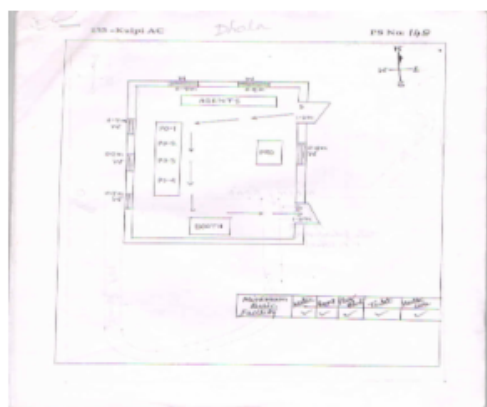

নির্বাচক নিবন্ধন আধিকারিকের স্বাক্ষর

Nazri Naksha

Google Map View

Polling Station Building Front View

Polling Station Front View

Cad View

Key MAP View

1 নাম : রেহনা কয়াল স্বামীর নাম : ইমরান কয়াল বাড়ির নং : এন00069 বয়স : 31 লিঙ্গ : মহিলা	RUN1330877	ফটো উপলব্ধ	2 নাম : পারবিনা কয়াল স্বামীর নাম : আকবর কয়াল বাড়ির নং : এন00069 বয়স : 31 লিঙ্গ : মহিলা	RUN1330885	ফটো উপলব্ধ	3 নাম : ইমরান কয়াল পিতার নাম : নাসির কয়াল বাড়ির নং : এন00069 বয়স : 34 লিঙ্গ : পুরুষ	RUN1055201	ফটো উপলব্ধ
4 নাম : আকবর কয়াল পিতার নাম : নাসির কয়াল বাড়ির নং : এন00069 বয়স : 36 লিঙ্গ : পুরুষ	RUN1330604	ফটো উপলব্ধ	5 নাম : অভিজিৎ হালদার পিতার নাম : হরেকৃষ্ণ হালদার বাড়ির নং : এন0001 বয়স : 23 লিঙ্গ : পুরুষ	RUN2117620	ফটো উপলব্ধ	6 নাম : সরমা বিজলী হালদার স্বামীর নাম : অমিত কুমার হালদার বাড়ির নং : এন0001 বয়স : 26 লিঙ্গ : মহিলা	RUN2117695	ফটো উপলব্ধ
7 নাম : পাঞ্চলী কামার পিতার নাম : নবকুমার কামার বাড়ির নং : n0001 বয়স : 62 লিঙ্গ : মহিলা	DQP1380708	ফটো উপলব্ধ	8 নাম : সুফলচন্দ্র কামার পিতার নাম : নবকুমার কামার বাড়ির নং : n0001 বয়স : 59 লিঙ্গ : পুরুষ	RUN2308328	ফটো উপলব্ধ	9 নাম : পূর্বী কামার স্বামীর নাম : সুফল চন্দ্র কামার বাড়ির নং : n0001 বয়স : 55 লিঙ্গ : মহিলা	DQP0766550	ফটো উপলব্ধ
10 নাম : অনুপম কামার পিতার নাম : সুফল চন্দ্র কামার বাড়ির নং : এন0001 বয়স : 26 লিঙ্গ : পুরুষ	RUN1846559	ফটো উপলব্ধ	11 নাম : রিমা পলতা স্বামীর নাম : আশীষ পলতা বাড়ির নং : এন0001 বয়স : 23 লিঙ্গ : মহিলা	RUN2117646	ফটো উপলব্ধ	12 নাম : বর্নালী হাতি স্বামীর নাম : গণেশ চন্দ্র হাতি বাড়ির নং : এন0001 বয়স : 29 লিঙ্গ : মহিলা	RUN2117679	ফটো উপলব্ধ
13 নাম : সম্পা মন্ডল স্বামীর নাম : অজয় মন্ডল বাড়ির নং : এন001 বয়স : 28 লিঙ্গ : মহিলা	RUN2117711	ফটো উপলব্ধ	14 নাম : পলাশ হালদার পিতার নাম : মানিক হালদার বাড়ির নং : এন001 বয়স : 23 লিঙ্গ : পুরুষ	RUN2117570	ফটো উপলব্ধ	15 নাম : শুভঙ্কর পলতা পিতার নাম : জহর পলতা বাড়ির নং : এন0001 বয়স : 23 লিঙ্গ : পুরুষ	RUN2117588	ফটো উপলব্ধ
16 নাম : শংকরী মন্ডল স্বামীর নাম : পিন্টু মন্ডল বাড়ির নং : এন001 বয়স : 27 লিঙ্গ : মহিলা	RUN2117703	ফটো উপলব্ধ	17 নাম : শ্রীকান্ত পলতা পিতার নাম : মঙ্গল পলতা বাড়ির নং : এন001 বয়স : 23 লিঙ্গ : পুরুষ	RUN2117638	ফটো উপলব্ধ	18 নাম : দীপা প্রামানিক স্বামীর নাম : দেবদাশ প্রামানিক বাড়ির নং : এন0001 বয়স : 35 লিঙ্গ : মহিলা	RUN2117687	ফটো উপলব্ধ
19 নাম : প্রীতি প্রামানিক স্বামীর নাম : দেবাশিষ প্রামানিক বাড়ির নং : এন0001 বয়স : 23 লিঙ্গ : মহিলা	RUN2117554	ফটো উপলব্ধ	20 নাম : নমিতা প্রামানিক স্বামীর নাম : প্রভাকর প্রামানিক বাড়ির নং : এন0001 বয়স : 29 লিঙ্গ : মহিলা	RUN2117661	ফটো উপলব্ধ	21 নাম : দেবশ্রী হালদার স্বামীর নাম : জয়ন্ত হালদার বাড়ির নং : এন001 বয়স : 23 লিঙ্গ : মহিলা	RUN2186633	ফটো উপলব্ধ
22 নাম : রুবীরানী দাস স্বামীর নাম : জগদীশ দাস বাড়ির নং : n0117 বয়স : 75 লিঙ্গ : মহিলা	RUN0972422	ফটো উপলব্ধ	23 নাম : মালতী পুরকাইত স্বামীর নাম : সনাতন পুরকাইত বাড়ির নং : n0097 বয়স : 52 লিঙ্গ : মহিলা	WB/16/124/369017	ফটো উপলব্ধ	24 নাম : কাকলি প্রামানিক স্বামীর নাম : জগন্নাথ প্রামানিক বাড়ির নং : n0110 বয়স : 30 লিঙ্গ : মহিলা	RUN1437474	ফটো উপলব্ধ
25 নাম : জগন্নাথ প্রামানিক পিতার নাম : শঙ্কর প্রামানিক বাড়ির নং : n0110 বয়স : 35 লিঙ্গ : পুরুষ	RUN0972380	ফটো উপলব্ধ	26 নাম : মায়ারানী প্রামানিক স্বামীর নাম : শঙ্কর প্রামানিক বাড়ির নং : n0110 বয়স : 66 লিঙ্গ : মহিলা	DQP1462027	ফটো উপলব্ধ	27 নাম : শংকর প্রামানিক পিতার নাম : পালান প্রামানিক বাড়ির নং : n0110 বয়স : 71 লিঙ্গ : পুরুষ	RUN2008928	ফটো উপলব্ধ
28 নাম : উর্মিলা প্রামানিক স্বামীর নাম : নদীরাম প্রামানিক বাড়ির নং : n0139 বয়স : 31 লিঙ্গ : মহিলা	RUN1727411	ফটো উপলব্ধ	29 নাম : স্বপন প্রামানিক পিতার নাম : ক্ষুদিরাম প্রামানিক বাড়ির নং : n0107 বয়স : 49 লিঙ্গ : পুরুষ	WB/16/124/462243	ফটো উপলব্ধ	30 নাম : ভানুমতি প্রামানিক স্বামীর নাম : সাধন প্রামানিক বাড়ির নং : n0108 বয়স : 85 লিঙ্গ : মহিলা	WB/16/124/462035	ফটো উপলব্ধ