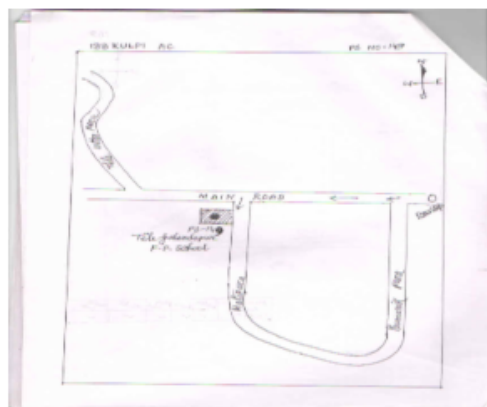

Nazri Naksha