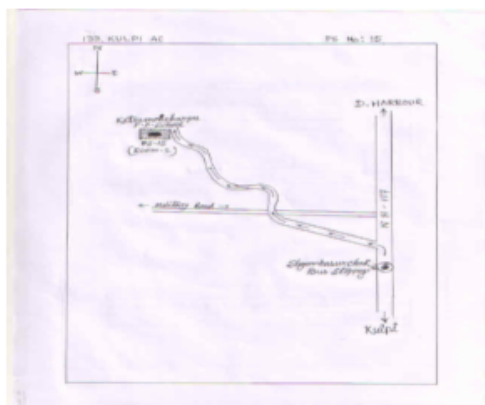

Nazri Naksha