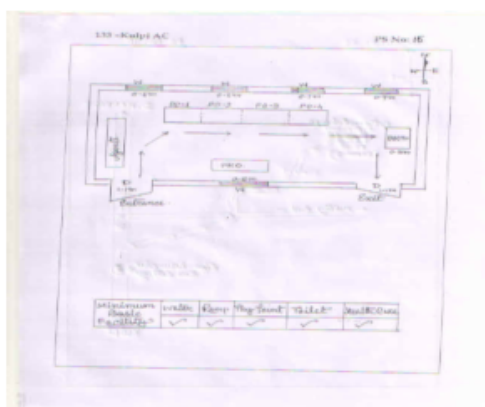

নির্বাচক নিবন্ধন আধিকারিকের স্বাক্ষর

Nazri Naksha

Google Map View

Polling Station Building Front View

Polling Station Front View

Cad View

Key MAP View

1 নাম : রুবিয়া খাতুন পিতার নাম: রক্বানি সেখ বাড়ির নং : n0035 বয়স : 33 লিঙ্গ : মহিলা	RUN1717206 ফটো উপলব্ধ	2 নাম : রেশমা বিবি স্বামীর নাম: রিয়াজুল সেখ বাড়ির নং : এন0135 বয়স : 33 লিঙ্গ : মহিলা	RUN1252741 ফটো উপলব্ধ	3 নাম : রিয়াজুল সেখ পিতার নাম: জাহাঙ্গীর সেখ বাড়ির নং : এন0135 বয়স : 32 লিঙ্গ : পুরুষ	RUN1381797 ফটো উপলব্ধ
4 নাম : নাসিমা বিবি সেখ স্বামীর নাম: রেইশ উদ্দিন বাড়ির নং : এন0134 বয়স : 35 লিঙ্গ : মহিলা	RUN1170620 ফটো উপলব্ধ	5 নাম : রেইশ উদ্দিন সেখ পিতার নাম: সরিফ উদ্দিন সেখ বাড়ির নং : এন0134 বয়স : 36 লিঙ্গ : পুরুষ	DQP2676351 ফটো উপলব্ধ	6 নাম : কুলশন বিবি স্বামীর নাম: সামসুর সেখ বাড়ির নং : n0120 বয়স : 60 লিঙ্গ : মহিলা	WB/16/124/042471 ফটো উপলব্ধ
7 নাম : আনুয়ার বিবি স্বামীর নাম: সানোয়ার সেখ বাড়ির নং : n0073 বয়স : 38 লিঙ্গ : মহিলা	DQP2676252 ফটো উপলব্ধ	8 নাম : সালেমা বিবি স্বামীর নাম: আজহার সেখ বাড়ির নং : n0066 বয়স : 66 লিঙ্গ : মহিলা	WB/16/124/039152 ফটো উপলব্ধ	9 নাম : তাসলিমা বিবি স্বামীর নাম: উদ্দিন সেখ বাড়ির নং : n0069 বয়স : 32 লিঙ্গ : মহিলা	RUN1384353 ফটো উপলব্ধ
10 নাম : সাকিলা বিবি স্বামীর নাম: ইব্রাহিম মণ্ডল বাড়ির নং : n0076 বয়স : 57 লিঙ্গ : মহিলা	WB/16/124/042195 ফটো উপলব্ধ	11 নাম : হোসনোয়ারা খাতুন মায়ের নাম: আসুরা বেওয়া বাড়ির নং : এন001 বয়স : 39 লিঙ্গ : মহিলা	RUN1054030 ফটো উপলব্ধ	12 নাম : সানোয়ার সেখ পিতার নাম: সামসুদ্দিন সেখ বাড়ির নং : এন0120 বয়স : 41 লিঙ্গ : পুরুষ	DQP2441343 ফটো উপলব্ধ
13 নাম : সাহানা বিবি স্বামীর নাম: সানোয়ার সেখ বাড়ির নং : এন0120 বয়স : 40 লিঙ্গ : মহিলা	DQP2676245 ফটো উপলব্ধ	14 নাম : আজহার বিবি পিতার নাম: সানোয়ার সেখ বাড়ির নং : n0061 বয়স : 40 লিঙ্গ : মহিলা	RUN0067355 ফটো উপলব্ধ	15 নাম : রাকিবা খাতুন পিতার নাম: আজহার সেখ বাড়ির নং : n001 বয়স : 28 লিঙ্গ : মহিলা	RUN1955418 ফটো উপলব্ধ
16 নাম : রেহেনা খাতুন পিতার নাম: আকবর সেখ বাড়ির নং : এন0000 বয়স : 30 লিঙ্গ : মহিলা	RUN1380971 ফটো উপলব্ধ	17 নাম : মুন্না খান পিতার নাম: হানিফ খান বাড়ির নং : n0016 বয়স : 44 লিঙ্গ : পুরুষ	DQP2442150 ফটো উপলব্ধ	18 নাম : সোরাবুদ্দিন খান পিতার নাম: হানিফ খান বাড়ির নং : 016 বয়স : 56 লিঙ্গ : পুরুষ	DQP1086230 ফটো উপলব্ধ
19 নাম : সুন্দরী বিবি স্বামীর নাম: মুন্না খান বাড়ির নং : n0016 বয়স : 39 লিঙ্গ : মহিলা	RUN1382290 ফটো উপলব্ধ	20 নাম : জোহির গায়েন পিতার নাম: সোলেমান গায়েন বাড়ির নং : n0096 বয়স : 36 লিঙ্গ : পুরুষ	RUN1654557 ফটো উপলব্ধ	21 নাম : সলিম নস্কর পিতার নাম: নুরহোসেন নস্কর বাড়ির নং : n0024 বয়স : 53 লিঙ্গ : পুরুষ	WB/16/124/042393 ফটো উপলব্ধ
22 নাম : হাফিজা বিবি নস্কর স্বামীর নাম: সলিম নস্কর বাড়ির নং : n0024 বয়স : 40 লিঙ্গ : মহিলা	DQP2197549 ফটো উপলব্ধ	23 নাম : করিম নস্কর পিতার নাম: নুরহোসেন নস্কর বাড়ির নং : n0024 বয়স : 49 লিঙ্গ : পুরুষ	DQP2197556 ফটো উপলব্ধ	24 নাম : রেহেনা বিবি নস্কর স্বামীর নাম: করিম নস্কর বাড়ির নং : n0024 বয়স : 44 লিঙ্গ : মহিলা	DQP2197564 ফটো উপলব্ধ
25 নাম : সহরাফ নস্কর পিতার নাম: নুর হোসেন নস্কর বাড়ির নং : n0024 বয়স : 43 লিঙ্গ : পুরুষ	DQP2197572 ফটো উপলব্ধ	26 নাম : ময়ূরজান বিবি লস্কর স্বামীর নাম: সহরাব লস্কর বাড়ির নং : n0024 বয়স : 42 লিঙ্গ : মহিলা	DQP2442184 ফটো উপলব্ধ	27 নাম : নাসিরুদ্দিন সেখ পিতার নাম: রওশন সেখ বাড়ির নং : n0024 বয়স : 41 লিঙ্গ : পুরুষ	DQP2441673 ফটো উপলব্ধ
28 নাম : মোর সেলিম মণ্ডল পিতার নাম: মতলেব মণ্ডল বাড়ির নং : n0024 বয়স : 30 লিঙ্গ : পুরুষ	RUN1382225 ফটো উপলব্ধ	29 নাম : মর্জিনা বিবি স্বামীর নাম: নাসিরুদ্দিন সেখ বাড়ির নং : n0024 বয়স : 38 লিঙ্গ : মহিলা	RUN1567734 ফটো উপলব্ধ	30 নাম : রুমা খাতুন পিতার নাম: করিম লস্কর বাড়ির নং : এন0024 বয়স : 20 লিঙ্গ : মহিলা	RUN2327310 ফটো উপলব্ধ