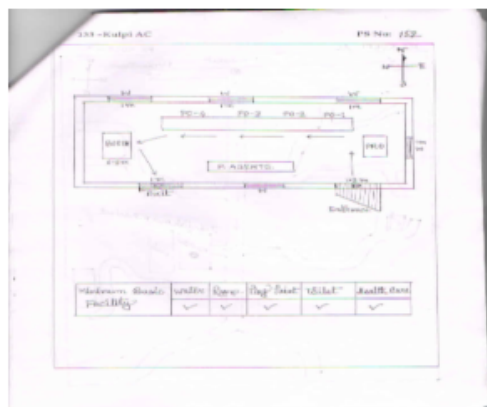

নির্বাচক নিবন্ধন আধিকারিকের স্বাক্ষর

Nazri Naksha

Google Map View

Polling Station Building Front View

Polling Station Front View

Cad View

Key MAP View

বিধানসভা নির্বাচনকেন্দ্রের নং, নাম : 133-কুলপি
ভাগ নং, নাম : 1-ঢেলা (সরদার পাড়া ও বেরাহাট)