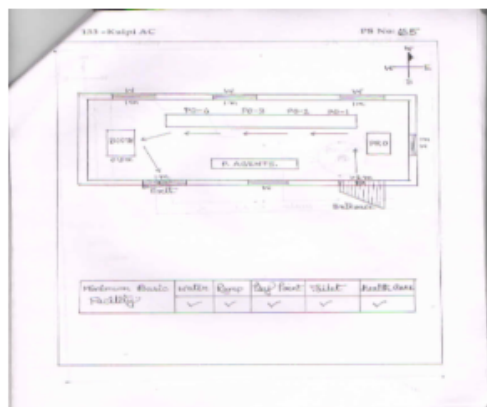

নির্বাচক নিবন্ধন আধিকারিকের স্বাক্ষর

Nazri Naksha

Google Map View

Polling Station Building Front View

Polling Station Front View

Cad View

Key MAP View

|   |                          |   |                          |  |                          |
|---|--------------------------|---|--------------------------|--|--------------------------|
| 1<br>নাম : নুরজাহান বিবি লস্কর<br>স্বামীর নাম: নাসির উদ্দিন লস্কর<br>বাড়ির নং : n0181<br>বয়স : 41 লিঙ্গ : মহিলা | DQP2729085<br>ফটো উপলব্ধ | 2<br>নাম : রেজিনা বিবি<br>স্বামীর নাম: হাবিবুর রহমান মোল্লা<br>বাড়ির নং : n0131<br>বয়স : 32 লিঙ্গ : মহিলা | RUN1440148<br>ফটো উপলব্ধ | 3<br>নাম : মাজেদা বেগম মোল্লা<br>স্বামীর নাম: সফিউর রহমান মোল্লা<br>বাড়ির নং : n0130<br>বয়স : 37 লিঙ্গ : মহিলা | DQP2729309<br>ফটো উপলব্ধ |
| 4<br>নাম : সাহাচাঁদ আলি খান<br>পিতার নাম: সাহেব আলি খান<br>বাড়ির নং : n0099<br>বয়স : 50 লিঙ্গ : পুরুষ           | RUN1900661<br>ফটো উপলব্ধ | 5<br>নাম : এসমোতার বিবি<br>স্বামীর নাম: সাহাচাঁদ আলী খান<br>বাড়ির নং : n0099<br>বয়স : 48 লিঙ্গ : মহিলা    | DQP0762971<br>ফটো উপলব্ধ | 6<br>নাম : হাবিবুর রহমান মোল্লা<br>পিতার নাম: নুরুল ইসলাম মোল্লা<br>বাড়ির নং : n0131<br>বয়স : 38 লিঙ্গ : পুরুষ | DQP2729317<br>ফটো উপলব্ধ |
| 7<br>নাম : সালেহার বেওয়া<br>স্বামীর নাম: সাহেব আলি খান<br>বাড়ির নং : n0099<br>বয়স : 80 লিঙ্গ : মহিলা           | RUN1921972<br>ফটো উপলব্ধ | 8<br>নাম : ইমরান খান<br>পিতার নাম: সাহাচাঁদ খান<br>বাড়ির নং : এন0099<br>বয়স : 25 লিঙ্গ : পুরুষ            | RUN1805480<br>ফটো উপলব্ধ | 9<br>নাম : তৈয়ব আলি লস্কর<br>পিতার নাম: নসির উদ্দিন লস্কর<br>বাড়ির নং : এন0068<br>বয়স : 23 লিঙ্গ : পুরুষ      | RUN2155232<br>ফটো উপলব্ধ |
| 10<br>নাম : সামিম হোসেন লস্কর<br>পিতার নাম: ছামেদ আলি লস্কর<br>বাড়ির নং : এন0166<br>বয়স : 23 লিঙ্গ : পুরুষ      | RUN2155125<br>ফটো উপলব্ধ | 11<br>নাম : আসিফা খাতুন<br>স্বামীর নাম: আজিজুল হক<br>বাড়ির নং : এন166<br>বয়স : 28 লিঙ্গ : মহিলা           | RUN2187755<br>ফটো উপলব্ধ | 12<br>নাম : সায়রা বানু খাতুন<br>পিতার নাম: সাহেব আলি খালাসী<br>বাড়ির নং : এন00<br>বয়স : 27 লিঙ্গ : মহিলা      | NSE1938927<br>ফটো উপলব্ধ |
| 13<br>নাম : মানসুরা খাতুন<br>স্বামীর নাম: তাইবুল ইসলাম লস্কর<br>বাড়ির নং : n0219<br>বয়স : 26 লিঙ্গ : মহিলা      | RUN1745850<br>ফটো উপলব্ধ | 14<br>নাম : রেহানা খান<br>স্বামীর নাম: হাবিবুল্লা খান<br>বাড়ির নং : এন00<br>বয়স : 21 লিঙ্গ : মহিলা        | RUN2268654<br>ফটো উপলব্ধ | 15<br>নাম : হোসেনয়ারা খাতুন<br>পিতার নাম: আব্দুল হাম্মান লস্কর<br>বাড়ির নং : N007<br>বয়স : 24 লিঙ্গ : মহিলা   | RUN2016012<br>ফটো উপলব্ধ |
| 16<br>নাম : ছপিকুল লস্কর<br>পিতার নাম: লতিফ লস্কর<br>বাড়ির নং : N0166<br>বয়স : 24 লিঙ্গ : পুরুষ                 | RUN2016251<br>ফটো উপলব্ধ | 17<br>নাম : হালিমা খাতুন<br>পিতার নাম: হারুন অল রসিদ জমাদার<br>বাড়ির নং : n0164<br>বয়স : 27 লিঙ্গ : মহিলা | RUN1691377<br>ফটো উপলব্ধ | 18<br>নাম : উম্মেহার খাতুন<br>স্বামীর নাম: নজবুল রহমান মোল্লা<br>বাড়ির নং : n0204<br>বয়স : 27 লিঙ্গ : মহিলা    | RUN1745702<br>ফটো উপলব্ধ |
| 19<br>নাম : আনজুয়ারা খাতুন লস্কর<br>স্বামীর নাম: খলিল লস্কর<br>বাড়ির নং : N0170<br>বয়স : 25 লিঙ্গ : মহিলা      | RUN2017002<br>ফটো উপলব্ধ | 20<br>নাম : রিজিয়া মোলা<br>পিতার নাম: আবদুর রজ্জাক মোলা<br>বাড়ির নং : N0189<br>বয়স : 31 লিঙ্গ : মহিলা    | RUN2016905<br>ফটো উপলব্ধ | 21<br>নাম : সারিফা খাতুন<br>স্বামীর নাম: মানোয়ার খান<br>বাড়ির নং : n0091<br>বয়স : 29 লিঙ্গ : মহিলা            | RUN1613595<br>ফটো উপলব্ধ |
| 22<br>নাম : মোমিন হোসেন খান<br>পিতার নাম: রহিম বক্স খান<br>বাড়ির নং : n0038<br>বয়স : 38 লিঙ্গ : পুরুষ           | DQP2729127<br>ফটো উপলব্ধ | 23<br>নাম : জুলফিকার খান<br>পিতার নাম: নজরুল খান<br>বাড়ির নং : n0055<br>বয়স : 57 লিঙ্গ : পুরুষ            | RUN1929751<br>ফটো উপলব্ধ | 24<br>নাম : রেবেকা বিবি<br>স্বামীর নাম: জুলফিকার খান<br>বাড়ির নং : n0055<br>বয়স : 53 লিঙ্গ : মহিলা             | DQP1460773<br>ফটো উপলব্ধ |
| 25<br>নাম : সুলতানা বিবি খান<br>স্বামীর নাম: শাহারুল হক খান<br>বাড়ির নং : এন0187<br>বয়স : 25 লিঙ্গ : মহিলা      | RUN1792910<br>ফটো উপলব্ধ | 26<br>নাম : রাজিবু হুসেন খান<br>পিতার নাম: সিরাজুল খান<br>বাড়ির নং : এন0095<br>বয়স : 25 লিঙ্গ : পুরুষ     | RUN1793249<br>ফটো উপলব্ধ | 27<br>নাম : রবিউল লস্কর<br>পিতার নাম: জালাল লস্কর<br>বাড়ির নং : এন0160<br>বয়স : 27 লিঙ্গ : পুরুষ               | RUN1805993<br>ফটো উপলব্ধ |
| 28<br>নাম : হোসেনয়ারা খাতুন<br>পিতার নাম: মোজাম্মেল হক খান<br>বাড়ির নং : এন0097<br>বয়স : 25 লিঙ্গ : মহিলা      | RUN1843879<br>ফটো উপলব্ধ | 29<br>নাম : মাজিদা বিবি<br>স্বামীর নাম: রহিমআলি খান<br>বাড়ির নং : n0084<br>বয়স : 38 লিঙ্গ : মহিলা         | DQP2655462<br>ফটো উপলব্ধ | 30<br>নাম : সাহিদ খান<br>পিতার নাম: বেগাল খান<br>বাড়ির নং : এন0110<br>বয়স : 26 লিঙ্গ : পুরুষ                   | RUN1844117<br>ফটো উপলব্ধ |