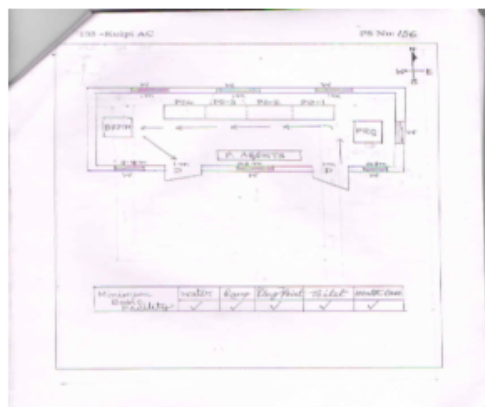

নির্বাচক নিবন্ধন আধিকারিকের স্বাক্ষর

Nazri Naksha

Google Map View

Polling Station Building Front View

Polling Station Front View

Cad View

Key MAP View

1 নাম : নাজমা বিবি স্বামীর নাম: সেলিম নাইয়া বাড়ির নং : n0172 বয়স : 34 লিঙ্গ : মহিলা	RUN1530930 ফটো উপলব্ধ	2 নাম : লুৎফাতুন বেগম স্বামীর নাম: মোঃ আলিদ বিন রইস বাড়ির নং : n0217 বয়স : 33 লিঙ্গ : মহিলা	RUN1746007 ফটো উপলব্ধ	3 নাম : কবির বিবি স্বামীর নাম: কুতুবুদ্দিন মঞ্জুর বাড়ির নং : এন0033 বয়স : 33 লিঙ্গ : মহিলা	ATR1264167 ফটো উপলব্ধ
4 নাম : কুতবউদ্দীন মোগল পিতার নাম: আব্বাস আলি মোগল বাড়ির নং : এন00 বয়স : 43 লিঙ্গ : পুরুষ	FKC1773548 ফটো উপলব্ধ	5 নাম : রোকিয়া বেদ্য স্বামীর নাম: কারিমুল্লা বেদ্য বাড়ির নং : এন00 বয়স : 21 লিঙ্গ : মহিলা	RUN2266328 ফটো উপলব্ধ	6 নাম : সিরাজুল হক বেদ্য পিতার নাম: খাদেম আলি বেদ্য বাড়ির নং : n0035 বয়স : 57 লিঙ্গ : পুরুষ	RUN1863190 ফটো উপলব্ধ
7 নাম : হায়দার আলি বেদ্য পিতার নাম: মনিরুল হক বেদ্য বাড়ির নং : n0035 বয়স : 27 লিঙ্গ : পুরুষ	RUN1478353 ফটো উপলব্ধ	8 নাম : হাসমত বেদ্য পিতার নাম: মোনিরুল বেদ্য বাড়ির নং : এন0035 বয়স : 24 লিঙ্গ : পুরুষ	RUN2123073 ফটো উপলব্ধ	9 নাম : আজ্জারা বিবি স্বামীর নাম: রবিউল ইসলাম বেদ্য বাড়ির নং : n0035 বয়স : 32 লিঙ্গ : মহিলা	RUN1530765 ফটো উপলব্ধ
10 নাম : বিউটি বিবি স্বামীর নাম: তোহিদুল্লা নাইয়া বাড়ির নং : এন0035 বয়স : 29 লিঙ্গ : মহিলা	RUN1794197 ফটো উপলব্ধ	11 নাম : আনোয়ার আলি বেদ্য পিতার নাম: আক্তার আলি বেদ্য বাড়ির নং : n0035 বয়স : 66 লিঙ্গ : পুরুষ	RUN1866706 ফটো উপলব্ধ	12 নাম : আজিজুল ইসলাম বেদ্য পিতার নাম: আনোয়ার আলি বেদ্য বাড়ির নং : n0035 বয়স : 36 লিঙ্গ : পুরুষ	RUN1056944 ফটো উপলব্ধ
13 নাম : মাহমুদা বেদ্য পিতার নাম: আজিজুল ইসলাম বেদ্য বাড়ির নং : n0035 বয়স : 30 লিঙ্গ : মহিলা	RUN1530575 ফটো উপলব্ধ	14 নাম : রবিউল ইসলাম বেদ্য পিতার নাম: আনোয়ার আলি বেদ্য বাড়ির নং : n0035 বয়স : 36 লিঙ্গ : পুরুষ	RUN1210541 ফটো উপলব্ধ	15 নাম : সাবিনা খাতুন বেদ্য পিতার নাম: সিরাজুল হক বেদ্য বাড়ির নং : n0035 বয়স : 38 লিঙ্গ : মহিলা	RUN1056498 ফটো উপলব্ধ
16 নাম : মনিরুল হক বেদ্য পিতার নাম: খাদেম আলি বেদ্য বাড়ির নং : n0035 বয়স : 61 লিঙ্গ : পুরুষ	RUN1864826 ফটো উপলব্ধ	17 নাম : হাচানুল হক বেদ্য পিতার নাম: খাদেম বেদ্য বাড়ির নং : n0035 বয়স : 56 লিঙ্গ : পুরুষ	WB/16/124/477560 ফটো উপলব্ধ	18 নাম : রোহিদা বিবি স্বামীর নাম: তাইজুল ইসলাম বেদ্য বাড়ির নং : n0035 বয়স : 38 লিঙ্গ : মহিলা	DQP2731545 ফটো উপলব্ধ
19 নাম : সেরিমান বিবি স্বামীর নাম: আমছার আলি বেদ্য বাড়ির নং : n0035 বয়স : 33 লিঙ্গ : মহিলা	RUN1210582 ফটো উপলব্ধ	20 নাম : মাহমুদা বিবি স্বামীর নাম: সিরাজুল হক বেদ্য বাড়ির নং : n0035 বয়স : 50 লিঙ্গ : মহিলা	RUN1863174 ফটো উপলব্ধ	21 নাম : আব্দুল হাকিম বেদ্য পিতার নাম: সিরাজুল হক বেদ্য বাড়ির নং : n0035 বয়স : 29 লিঙ্গ : পুরুষ	RUN1210434 ফটো উপলব্ধ
22 নাম : আকরম হোসেন বেদ্য পিতার নাম: সিরাজুল হক বেদ্য বাড়ির নং : N0035 বয়স : 29 লিঙ্গ : পুরুষ	RUN1440825 ফটো উপলব্ধ	23 নাম : রাবিয়া বিবি বেদ্য স্বামীর নাম: মনিরুল হক বেদ্য বাড়ির নং : n0035 বয়স : 48 লিঙ্গ : মহিলা	DQP1461375 ফটো উপলব্ধ	24 নাম : রেবেকা বিবি বেদ্য স্বামীর নাম: জিয়াউল রহমান বেদ্য বাড়ির নং : n0035 বয়স : 30 লিঙ্গ : মহিলা	RUN1614163 ফটো উপলব্ধ
25 নাম : মাহবুবা খাতুন স্বামীর নাম: আব্দুল হাকিম বেদ্য বাড়ির নং : N0035 বয়স : 30 লিঙ্গ : মহিলা	RUN1412998 ফটো উপলব্ধ	26 নাম : তাইজুল ইসলাম বেদ্য পিতার নাম: আনোয়ার আলি বেদ্য বাড়ির নং : n0035 বয়স : 42 লিঙ্গ : পুরুষ	DQP2491694 ফটো উপলব্ধ	27 নাম : ফতেমা বিবি খাঁ স্বামীর নাম: লায়েক খাঁ বাড়ির নং : n0111 বয়স : 76 লিঙ্গ : মহিলা	WB/16/124/477020 ফটো উপলব্ধ
28 নাম : ফিরোজ খাঁ পিতার নাম: নসিম য়ালী খাঁ বাড়ির নং : n0111 বয়স : 51 লিঙ্গ : পুরুষ	WB/16/124/477110 ফটো উপলব্ধ	29 নাম : মোমেনা খাতুন খান মায়ের নাম: ফতেমাবিবি খান বাড়ির নং : n0111 বয়স : 32 লিঙ্গ : মহিলা	RUN1441286 ফটো উপলব্ধ	30 নাম : নুরবানু বিবি খাঁ স্বামীর নাম: ইলিয়াস খাঁ বাড়ির নং : n0075 বয়স : 76 লিঙ্গ : মহিলা	WB/16/124/477155 ফটো উপলব্ধ